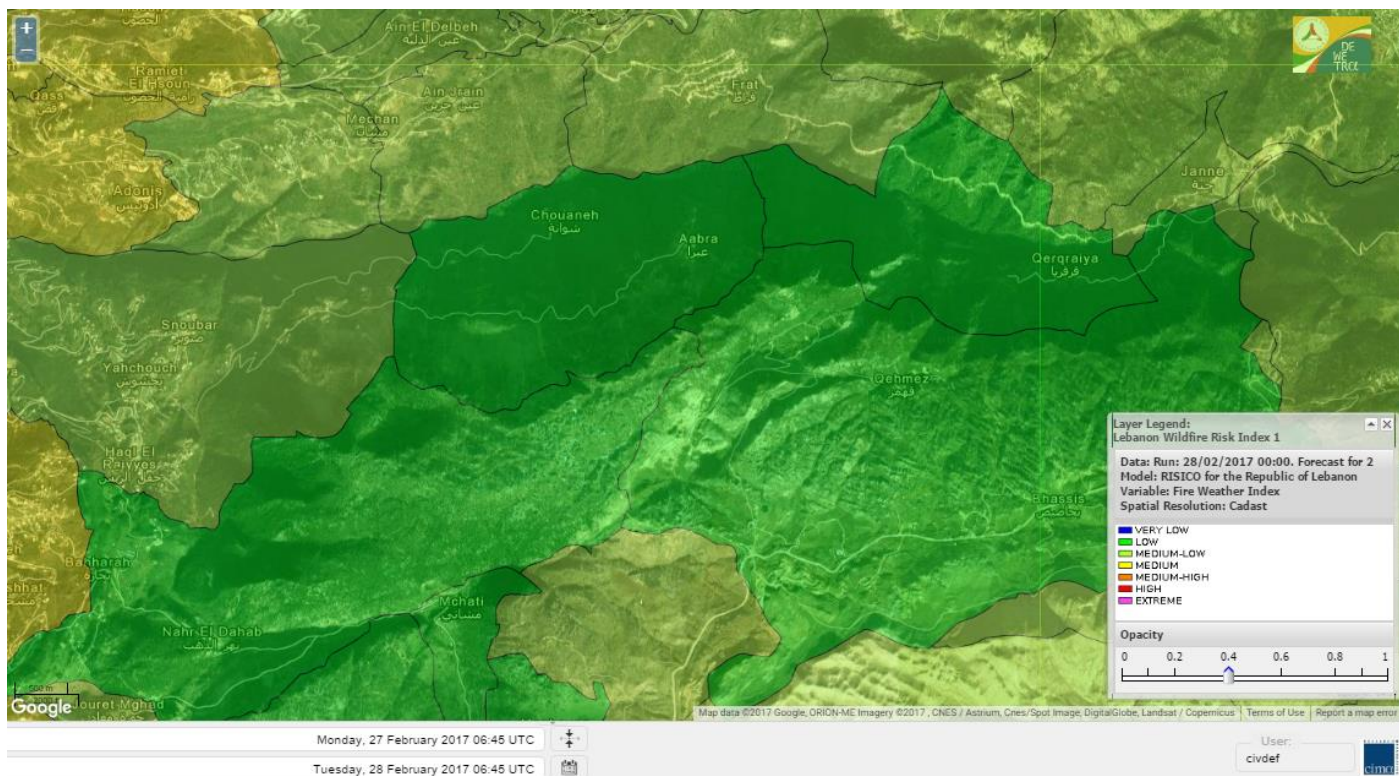

Nord

Koura

Municipality	28-Feb	01-Mar	02-Mar	Municipality	28-Feb	01-Mar	02-Mar	Municipality	28-Feb	01-Mar	02-Mar
Aaba	MH	M	M	Afsaddiq	MH	M	M	Ain Ekrine	H	M	M
Amioun	H	M	M	Anfeh	MH	M	M	Badbhoun	MH	M	M
Barghoun	MH	M	M	Barsa	MH	M	M	Batroumine	MH	M	M
Bdebba	MH	M	M	Bechmizzine	MH	M	M	Bednayet El-Koura	MH	M	M
Bhabbouch El-Koura	H	M	M	Bkeftine	MH	M	M	Bnehran	H	M	M
Bqaiia El-Koura	MH	M	M	Bsarma	H	M	M	Btaaboura	H	M	M
Bterram	H	M	M	Btouratij	MH	M	M	Bziza	H	M	M
Dar Beechtar	H	M	M	Dar Chmezzine	MH	M	M	Deddeh	MH	M	M
Deir El-Balamand	MH	M	M	Fih	MH	M	M	Hraiche	MH	M	M
Ijdaabrine	H	M	M	Kaftoun	H	M	M	Kefraya El-Koura	MH	M	M
Kfarakka	H	M	M	Kfarhata	MH	M	M	Kfarhazir	MH	M	M
Kfarkahel	MH	M	M	Kfarsaroun	H	M	M	Kosba	H	M	M
Mejdel el-Koura	H	M	M	Nakhle	MH	M	M	Qalhat	MH	M	M
Ras Masqa	M	M	M	Rechdibbine	H	M	M	Zakroun	MH	M	M
Zgharta El-Mtaouile	H	M	M								