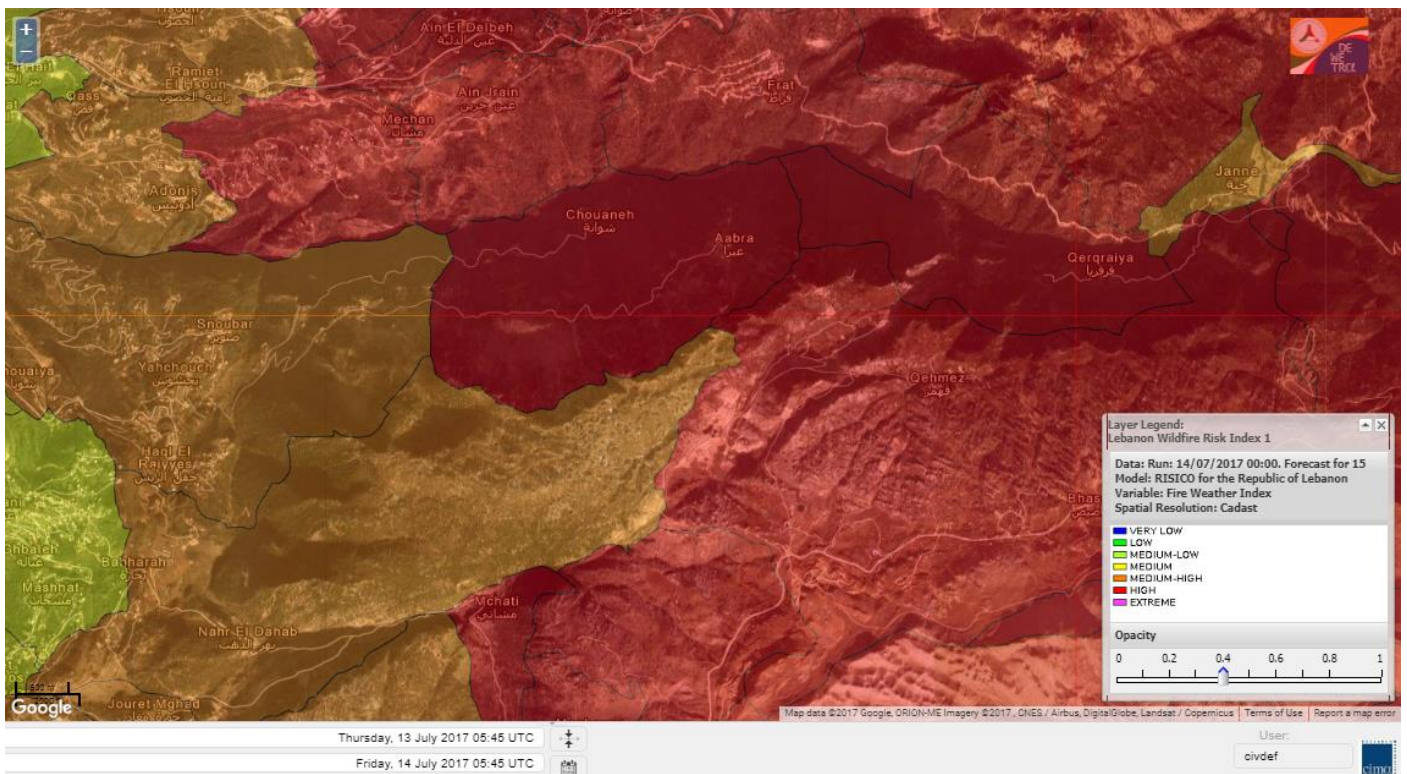

Jabal Moussa Reserve Forecast for 16 Jul 2017

Nord

Koura

Municipality	14-Jul	15-Jul	16-Jul	Municipality	14-Jul	15-Jul	16-Jul	Municipality	14-Jul	15-Jul	16-Jul
Aaba	MH	M	MH	Afsaddiq	H	M	MH	Ain Ekriane	MH	M	MH
Amioun	MH	M	MH	Anfeh	MH	M	M	Badbhoun	MH	M	MH
Barghoun	MH	M	MH	Barsa	MH	M	MH	Batroumine	MH	M	MH
Bdebba	MH	M	MH	Bechmizine	H	M	MH	Bednaye El-Koura	H	M	M
Bhabbouch El-Koura	MH	MH	MH	Bkeftine	MH	M	MH	Bnehran	MH	MH	MH
Bqaiiaa El-Koura	M	M	MH	Bsarma	MH	M	MH	Btaaboura	H	M	MH
Bttram	MH	M	MH	Btouratij	M	M	MH	Bziza	H	MH	MH
Dar Beechtar	H	M	MH	Dar Chmezzine	MH	M	MH	Deddeh	MH	M	MH
Deir El-Balamand	H	M	MH	Fih	H	M	MH	Hraiche	H	M	MH
Ijdaabrane	H	M	M	Kaftoun	MH	MH	MH	Kefraya El-Koura	H	M	M
Kfarakka	MH	M	MH	Kfarhata	H	M	M	Kfarhazir	MH	M	MH
Kfarkahel	M	M	MH	Kfarsaroun	MH	M	MH	Kosba	MH	M	MH
Mejdel el-Koura	H	MH	H	Nakhle	MH	M	MH	Qalhat	H	M	MH
Ras Masqa	M	M	MH	Rechdibbine	MH	M	MH	Zakroun	MH	M	MH
Zgharta El-Mtaouile	H	MH	H								