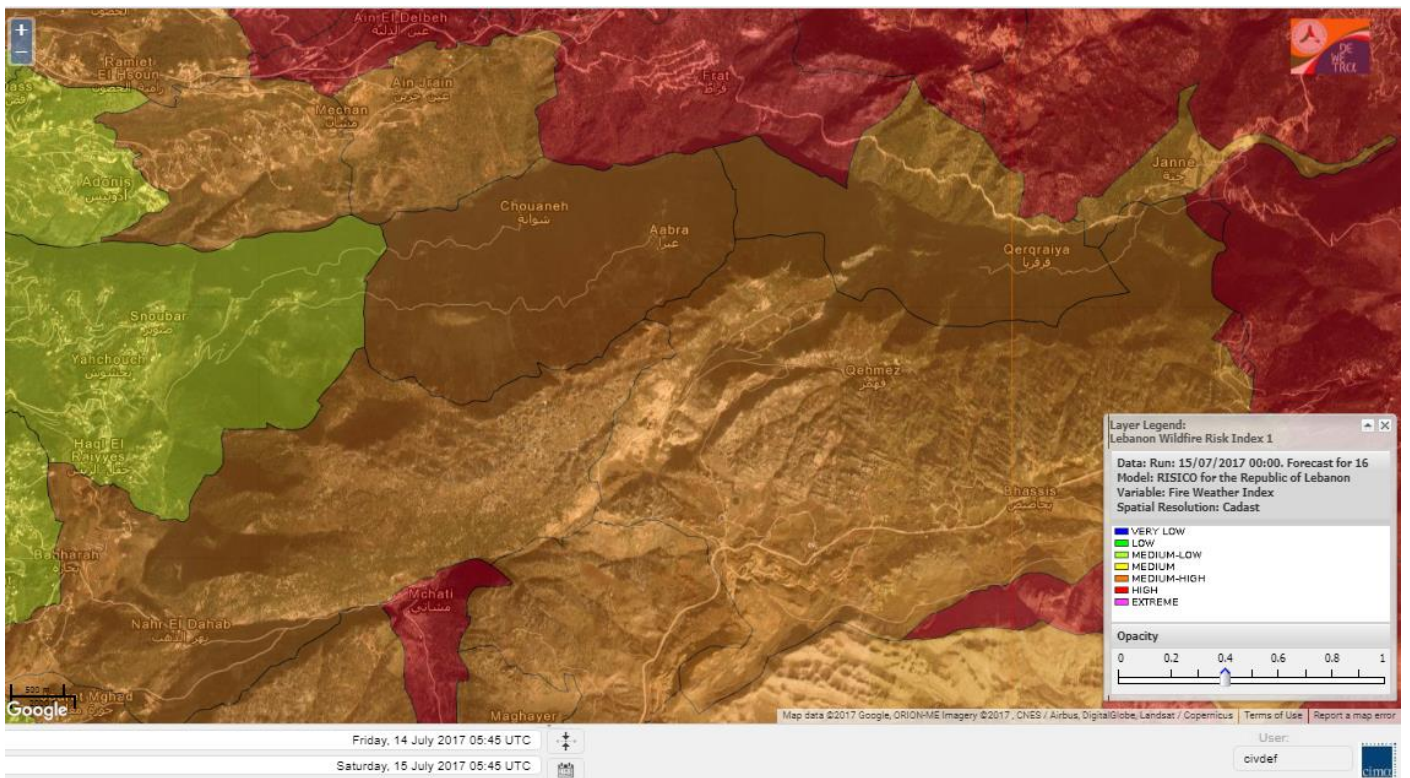

Jabal Moussa Reserve Forecast for 17 Jul 2017

Nord

Koura

Municipality	15-Jul	16-Jul	17-Jul	Municipality	15-Jul	16-Jul	17-Jul	Municipality	15-Jul	16-Jul	17-Jul
Aaba	M	M	M	Afsaddiq	M	M	M	Ain Ekriane	M	M	M
Amioun	M	M	M	Anfeh	M	M	M	Badbhoun	M	M	M
Barghoun	M	M	M	Barsa	M	M	M	Batroumine	M	M	M
Bdebba	M	M	M	Bechmizzine	M	M	M	Bednayel El-Koura	MH	M	M
Bhabbouch El-Koura	MH	M	M	Bkeftine	M	M	M	Bnehran	MH	M	M
Bqaiiaa El-Koura	M	M	M	Bsarma	M	M	M	Btaaboura	MH	M	M
Bttram	M	M	M	Btouratij	M	M	M	Bziza	MH	M	M
Dar Beechtar	MH	M	M	Dar Chmezzine	M	M	M	Deddeh	M	M	M
Deir El-Balamand	MH	M	MH	Fih	M	M	M	Hraiche	M	M	M
Ijdaabrine	MH	M	M	Kaftoun	MH	M	M	Kefraya El-Koura	MH	M	M
Kfarakka	M	M	M	Kfarhata	MH	M	M	Kfarhazir	M	M	M
Kfarkahel	M	M	M	Kfarsaroun	M	M	M	Kosba	M	M	M
Mejdel el-Koura	MH	M	M	Nakhle	M	M	M	Qalhat	M	M	MH
Ras Masqa	M	M	M	Rechdibbine	M	M	M	Zakroun	M	M	M
Zgharta El-Mtaouile	MH	MH	MH								