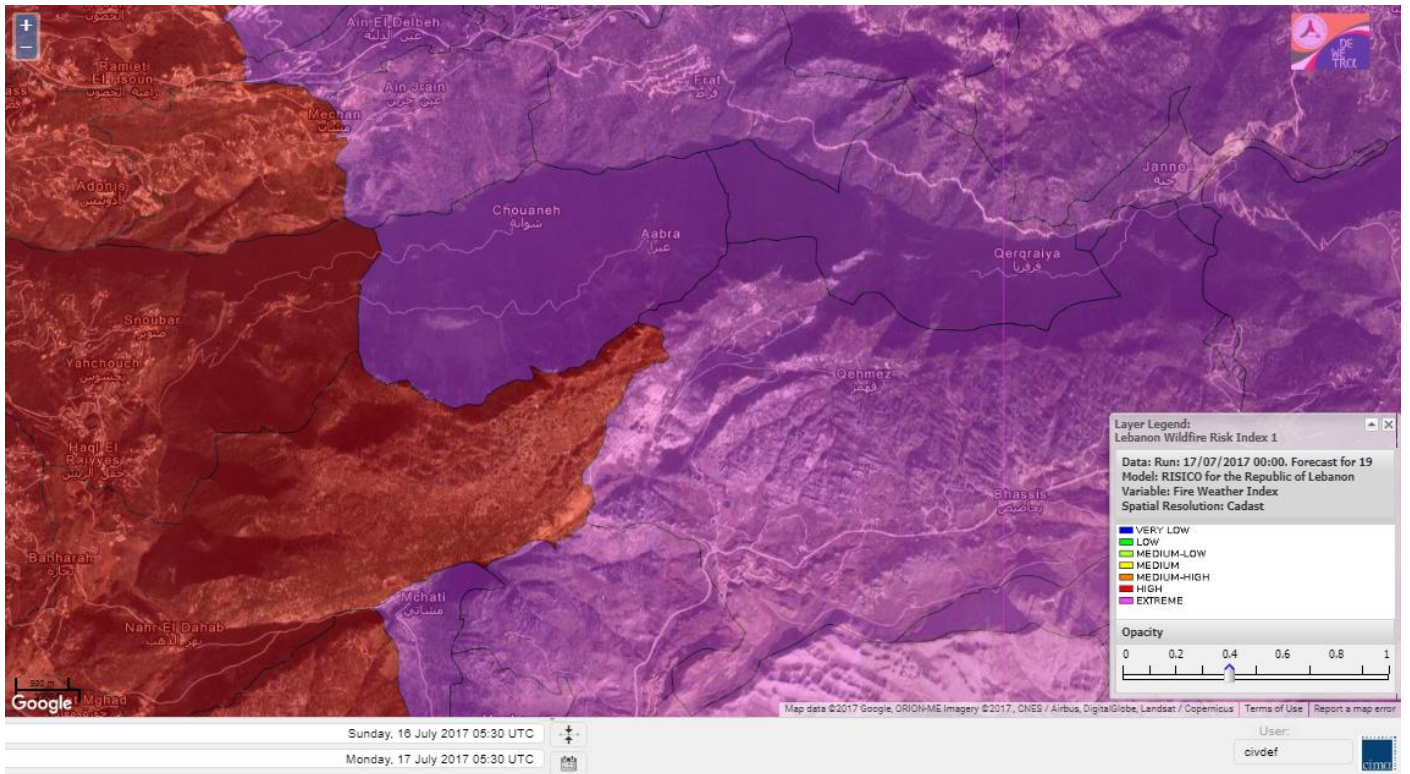

Jabal Moussa Reserve Forecast for 19 Jul 2017

Nord

Koura

Municipality	17-Jul	18-Jul	19-Jul	Municipality	17-Jul	18-Jul	19-Jul	Municipality	17-Jul	18-Jul	19-Jul
Aaba	M	M	E	Afsaddiq	M	M	E	Ain Ekriane	M	M	E
Amioun	M	M	E	Anfeh	M	M	H	Badbhoun	M	M	E
Barghoun	M	M	H	Barsa	M	M	E	Batroumine	M	M	H
Bdebba	M	M	E	Bechmizzine	M	M	E	Bednayel El-Koura	MH	M	H
Bhabbouch El-Koura	M	M	E	Bkeftine	M	M	H	Bnehran	MH	MH	E
Bqaiiaa El-Koura	M	M	H	Bsarma	M	M	H	Btaaboura	M	M	H
Bterram	M	M	E	Btouratij	M	M	E	Bziza	M	MH	E
Dar Beechtar	M	MH	E	Dar Chmezzine	M	M	E	Deddeh	M	M	E
Deir El-Balamand	M	M	H	Fih	M	M	E	Hraiche	M	M	H
Ijdaabrine	M	M	H	Kaftoun	M	MH	E	Kefraya El-Koura	M	M	MH
Kfarakka	M	M	H	Kfarhata	MH	M	H	Kfarhazir	M	M	H
Kfarkahel	M	M	H	Kfarsaroun	M	M	H	Kosba	M	M	H
Mejdel el-Koura	MH	MH	E	Nakhle	M	M	E	Qalhat	M	M	H
Ras Masqa	M	M	E	Rechdibbine	M	M	E	Zakroun	M	M	H
Zgharta El-Mtaouile	MH	MH	E								