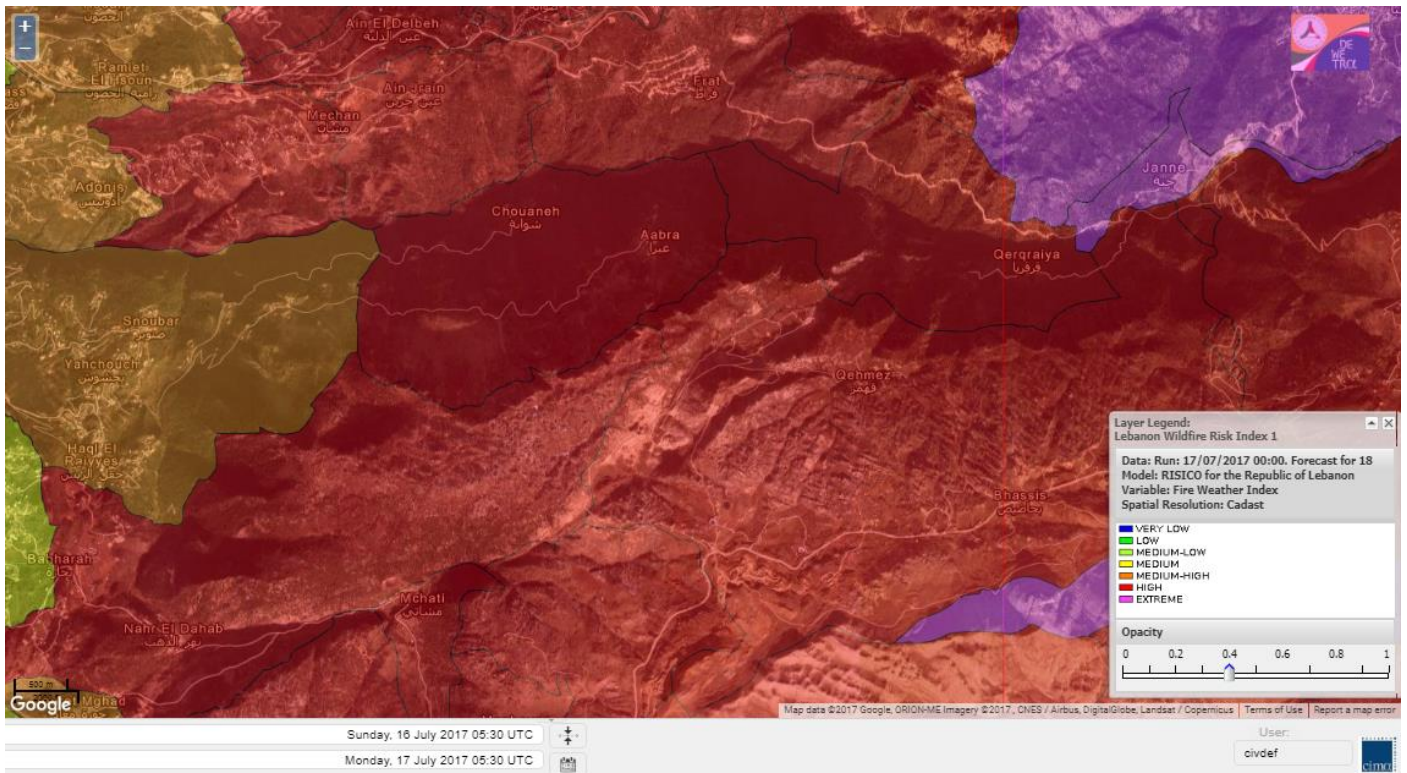

Jabal Moussa Reserve Forecast for 19 Jul 2017

Nord

Koura

Municipality	17-Jul	18-Jul	19-Jul	Municipality	17-Jul	18-Jul	19-Jul	Municipality	17-Jul	18-Jul	19-Jul
Aaba	M	M	E	Afsaddiq	M	M	E	Ain Ekriane	M	M	E
Amioun	M	M	E	Anfeh	M	M	H	Badbhoun	M	M	E
Barghoun	M	M	H	Barsa	M	M	E	Batroumine	M	M	H
Bdebba	M	M	E	Bechmizzine	M	M	E	Bednayel El-Koura	MH	M	H
Bhabbouch El-Koura	M	M	E	Bkeftine	M	M	H	Bnehran	MH	MH	E
Bqaiiaa El-Koura	M	M	H	Bsarma	M	M	H	Btaaboura	M	M	H
Bterram	M	M	E	Btouratij	M	M	E	Bziza	M	MH	E
Dar Beechtar	M	MH	E	Dar Chmezzine	M	M	E	Deddeh	M	M	E
Deir El-Balamand	M	M	H	Fih	M	M	E	Hraiche	M	M	H
Ijdaabrine	M	M	H	Kaftoun	M	MH	E	Kefraya El-Koura	M	M	MH
Kfarakka	M	M	H	Kfarhata	MH	M	H	Kfarhazir	M	M	H
Kfarkahel	M	M	H	Kfarsaroun	M	M	H	Kosba	M	M	H
Mejdel el-Koura	MH	MH	E	Nakhle	M	M	E	Qalhat	M	M	H
Ras Masqa	M	M	E	Rechdibbine	M	M	E	Zakroun	M	M	H
Zgharta El-Mtaouile	MH	MH	E								