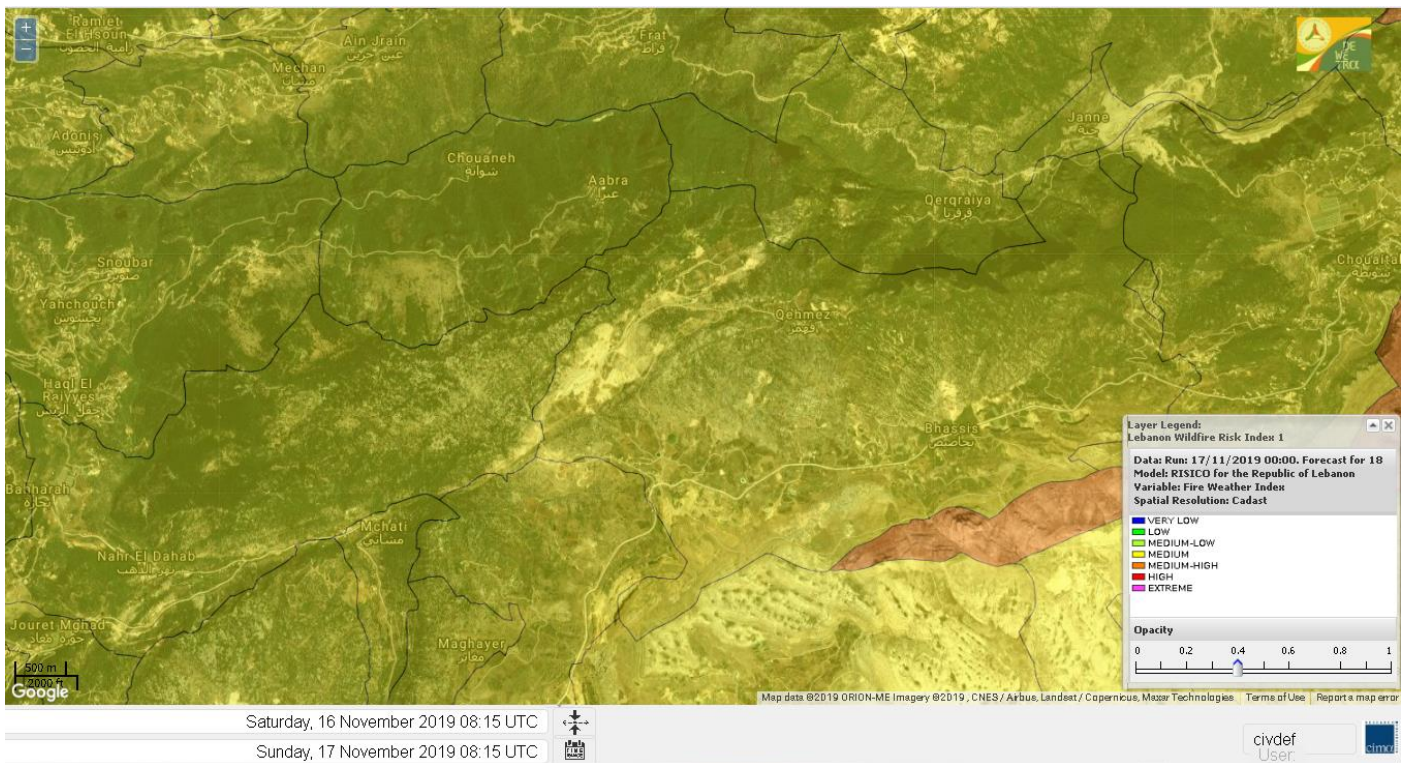

Jabal Moussa Reserve Forecast for 19 November 2019

Beirut, Beirut Governorate, Lebanon 10-Day Weather Forecast

26° ACHRAFIEH,RIZK STATION | CHANGE

Nord

Koura

Municipality	17-Nov	18-Nov	19-Nov	Municipality	17-Nov	18-Nov	19-Nov	Municipality	17-Nov	18-Nov	19-Nov
Aaba	M	M	M	Afsaddiq	M	M	M	Ain Ekriane	M	M	M
Amioun	M	M	M	Anfeh	M	M	M	Badbhoun	M	M	M
Barghoun	M	M	M	Barsa	M	M	M	Batroumine	M	M	M
Bdebba	M	M	M	Bechmizzine	M	M	M	Bednaye El-Koura	M	M	M
Bhabbouch El-Koura	M	M	M	Bkeftine	M	M	M	Bnehran	M	M	M
Bqaiia El-Koura	M	M	M	Bsarma	M	M	M	Btaaboura	M	M	M
Bttram	M	M	M	Btouratij	M	M	M	Bziza	M	M	M
Dar Beechtar	M	M	M	Dar Chmezzine	M	M	M	Deddeh	M	M	M
Deir El-Balamand	M	M	M	Fih	M	M	M	Hraiche	M	M	M
Ijdaabrine	M	M	M	Kaftoun	M	M	M	Kefraya El-Koura	M	M	M
Kfarakka	M	M	M	Kfarhata	M	M	M	Kfarhazir	M	M	M
Kfarkahel	M	M	M	Kfarsaroun	M	M	M	Kosba	M	M	M
Mejdel el-Koura	M	M	M	Nakhle	M	M	M	Qalhat	M	M	M
Ras Masqa	M	M	M	Rechdibbine	M	M	M	Zakroun	M	M	M
Zgharta El-Mtaouile	M	M	M								