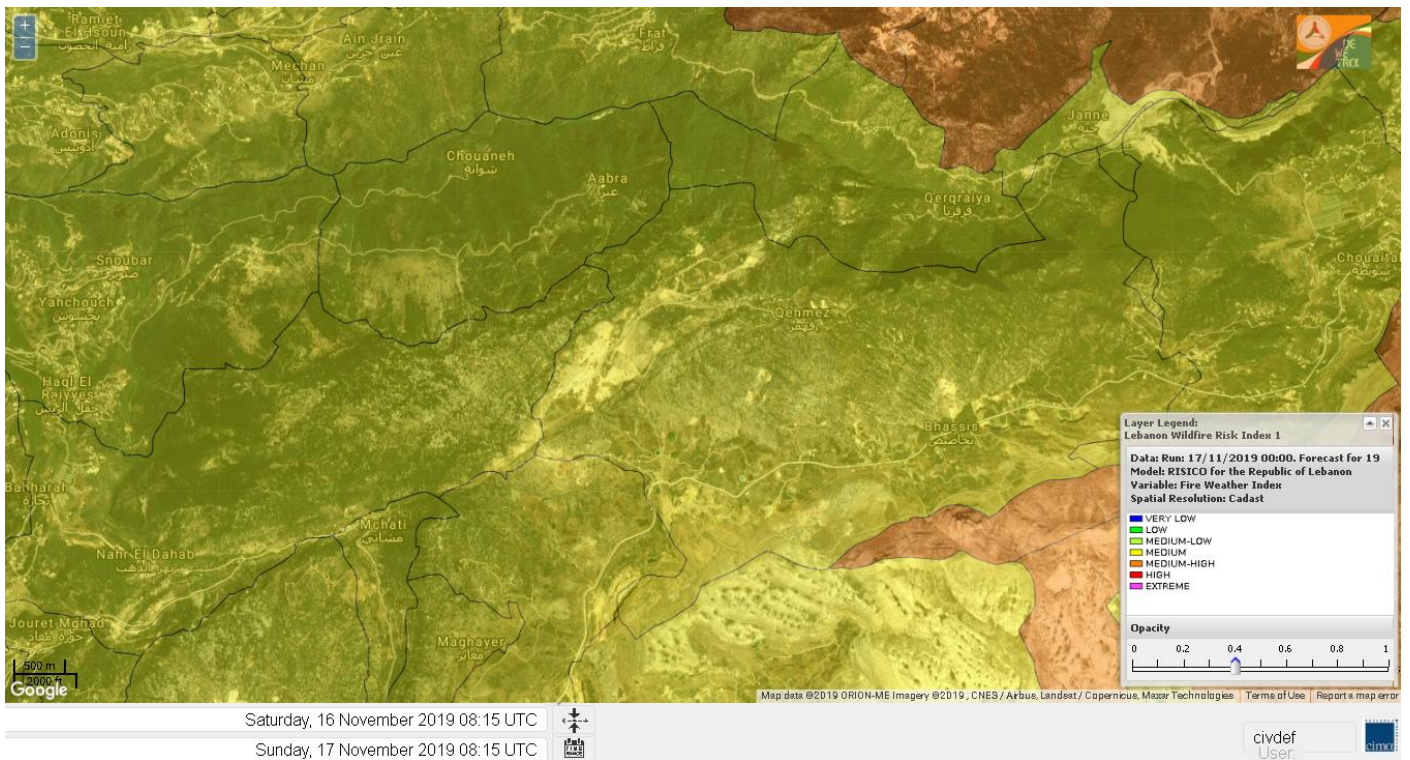

Jabal Moussa Reserve Forecast for 19 November 2019

Beirut, Beirut Governorate, Lebanon 10-Day Weather Forecast

26° ACHRAFIEH,RIZK STATION | CHANGE

Nord

Koura

Municipality	17-Nov	18-Nov	19-Nov	Municipality	17-Nov	18-Nov	19-Nov	Municipality	17-Nov	18-Nov	19-Nov
Aaba	M	M	M	Afsaddiq	M	M	M	Ain Ekriane	M	M	M
Amioun	M	M	M	Anfeh	M	M	M	Badbhoun	M	M	M
Barghoun	M	M	M	Barsa	M	M	M	Batroumine	M	M	M
Bdebba	M	M	M	Bechmizzine	M	M	M	Bednaye El-Koura	M	M	M
Bhabbouch El-Koura	M	M	M	Bkeftine	M	M	M	Bnehran	M	M	M
Bqaiia El-Koura	M	M	M	Bsarma	M	M	M	Btaaboura	M	M	M
Bttram	M	M	M	Btouratij	M	M	M	Bziza	M	M	M
Dar Beechtar	M	M	M	Dar Chmezzine	M	M	M	Deddeh	M	M	M
Deir El-Balamand	M	M	M	Fih	M	M	M	Hraiche	M	M	M
Ijdaabrine	M	M	M	Kaftoun	M	M	M	Kefraya El-Koura	M	M	M
Kfarakka	M	M	M	Kfarhata	M	M	M	Kfarhazir	M	M	M
Kfarkahel	M	M	M	Kfarsaroun	M	M	M	Kosba	M	M	M
Mejdel el-Koura	M	M	M	Nakhle	M	M	M	Qalhat	M	M	M
Ras Masqa	M	M	M	Rechdibbine	M	M	M	Zakroun	M	M	M
Zgharta El-Mtaouile	M	M	M								