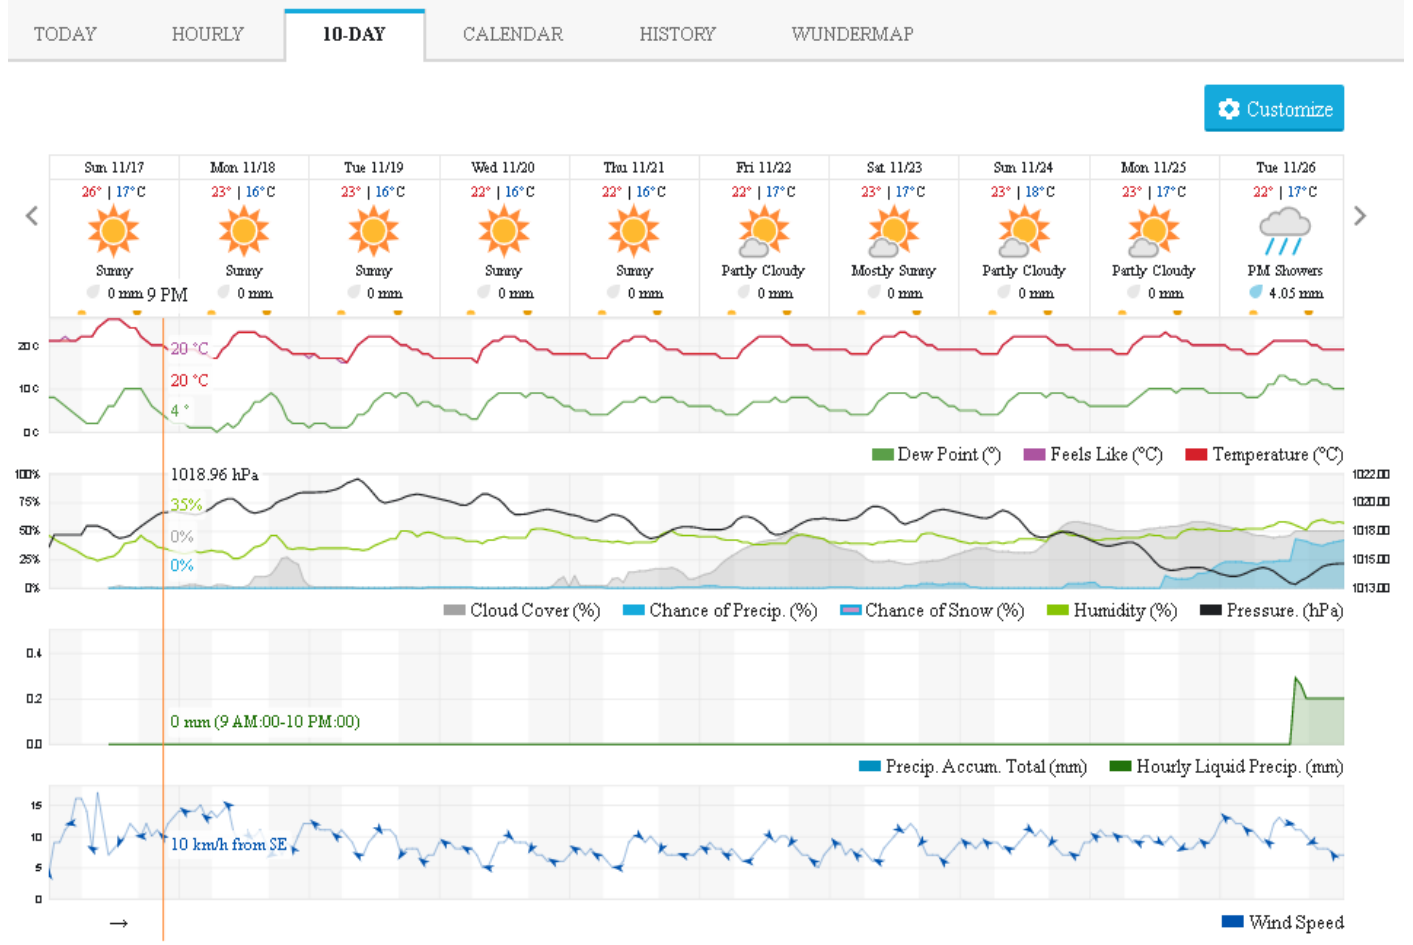

Jabal Moussa Reserve Forecast for 19 November 2019

Beirut, Beirut Governorate, Lebanon 10-Day Weather Forecast

26° ACHRAFIEH,RIZK STATION | CHANGE

Nord

Koura

Municipality	17-Nov	18-Nov	19-Nov	Municipality	17-Nov	18-Nov	19-Nov	Municipality	17-Nov	18-Nov	19-Nov
Aaba	M	M	M	Afsaddiq	M	M	M	Ain Ekriane	M	M	M
Amioun	M	M	M	Anfeh	M	M	M	Badbhoun	M	M	M
Barghoun	M	M	M	Barsa	M	M	M	Batroumine	M	M	M
Bdebba	M	M	M	Bechmizzine	M	M	M	Bednaye El-Koura	M	M	M
Bhabbouch El-Koura	M	M	M	Bkeftine	M	M	M	Bnehran	M	M	M
Bqaiia El-Koura	M	M	M	Bsarma	M	M	M	Btaaboura	M	M	M
Bttram	M	M	M	Btouratij	M	M	M	Bziza	M	M	M
Dar Beechtar	M	M	M	Dar Chmezzine	M	M	M	Deddeh	M	M	M
Deir El-Balamand	M	M	M	Fih	M	M	M	Hraiche	M	M	M
Ijdaabrine	M	M	M	Kaftoun	M	M	M	Kefraya El-Koura	M	M	M
Kfarakka	M	M	M	Kfarhata	M	M	M	Kfarhazir	M	M	M
Kfarkahel	M	M	M	Kfarsaroun	M	M	M	Kosba	M	M	M
Mejdel el-Koura	M	M	M	Nakhle	M	M	M	Qalhat	M	M	M
Ras Masqa	M	M	M	Rechdibbine	M	M	M	Zakroun	M	M	M
Zgharta El-Mtaouile	M	M	M								