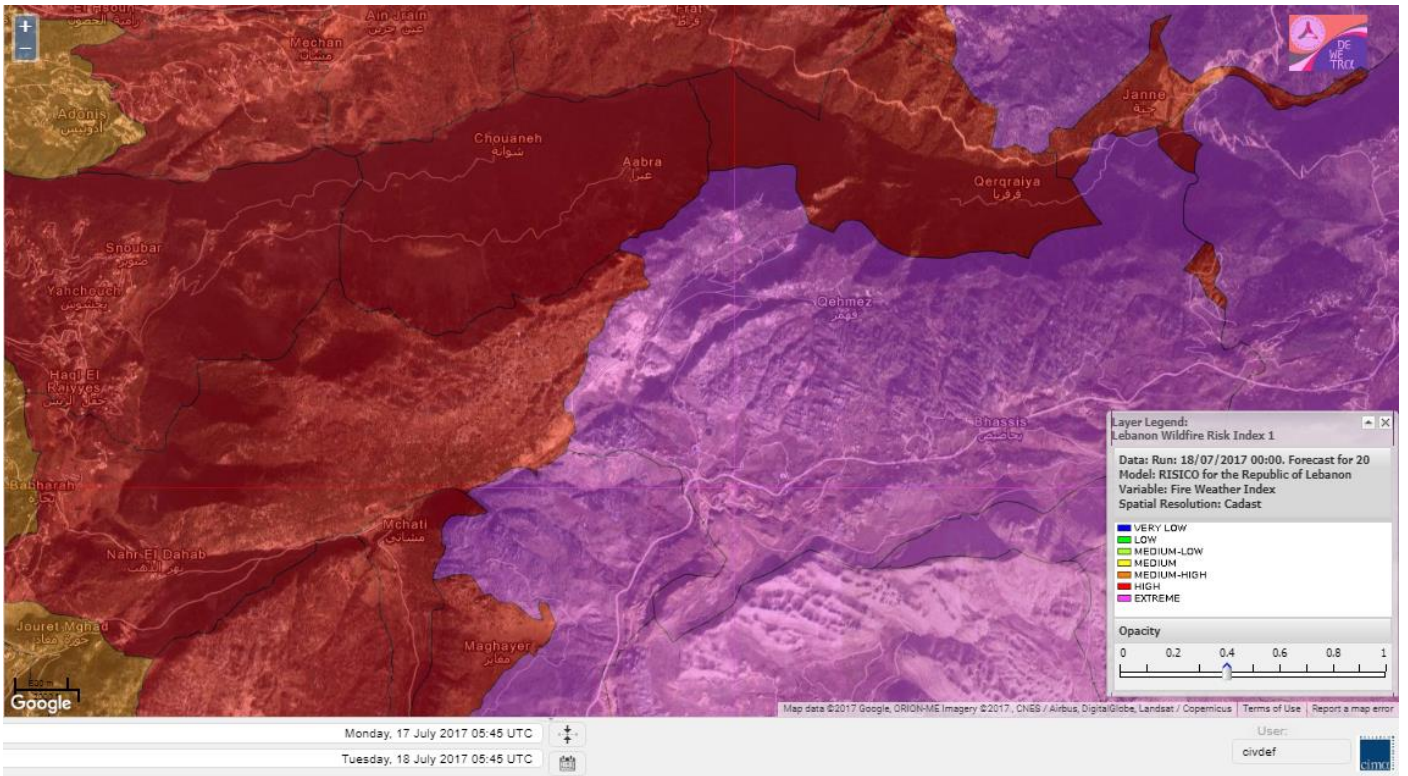

Nord

Koura

Municipality	18-Jul	19-Jul	20-Jul	Municipality	18-Jul	19-Jul	20-Jul	Municipality	18-Jul	19-Jul	20-Jul
Aaba	M	MH	M	Afsaddiq	M	MH	M	Ain Ekriane	MH	M	M
Amioun	MH	MH	M	Anfeh	M	MH	M	Badbhoun	MH	M	M
Barghoun	MH	MH	M	Barsa	M	MH	M	Batroumine	M	MH	M
Bdebba	M	MH	M	Bechmizzine	MH	MH	M	Bednayel El-Koura	MH	MH	M
Bhabbouch El-Koura	MH	MH	M	Bkeftine	M	MH	M	Bnehran	MH	MH	M
Bqaiiaa El-Koura	M	MH	M	Bsarma	M	MH	M	Btaaboura	MH	MH	M
Bterram	M	MH	M	Btouratij	M	MH	M	Bziza	MH	MH	M
Dar Beechtar	MH	MH	M	Dar Chmezzine	MH	MH	M	Deddeh	M	MH	M
Deir El-Balamand	MH	MH	MH	Fih	MH	MH	M	Hraiche	M	MH	M
Ijdaabrine	MH	MH	M	Kaftoun	MH	MH	M	Kefraya El-Koura	MH	MH	M
Kfarakka	MH	MH	M	Kfarhata	MH	MH	M	Kfarhazir	MH	M	M
Kfarkahel	M	MH	M	Kfarsaroun	MH	MH	M	Kosba	MH	MH	M
Mejdel el-Koura	H	MH	MH	Nakhle	M	MH	M	Qalhat	MH	MH	MH
Ras Masqa	M	M	M	Rechdibbine	MH	M	M	Zakroun	MH	MH	M
Zgharta El-Mtaouile	MH	MH	MH								