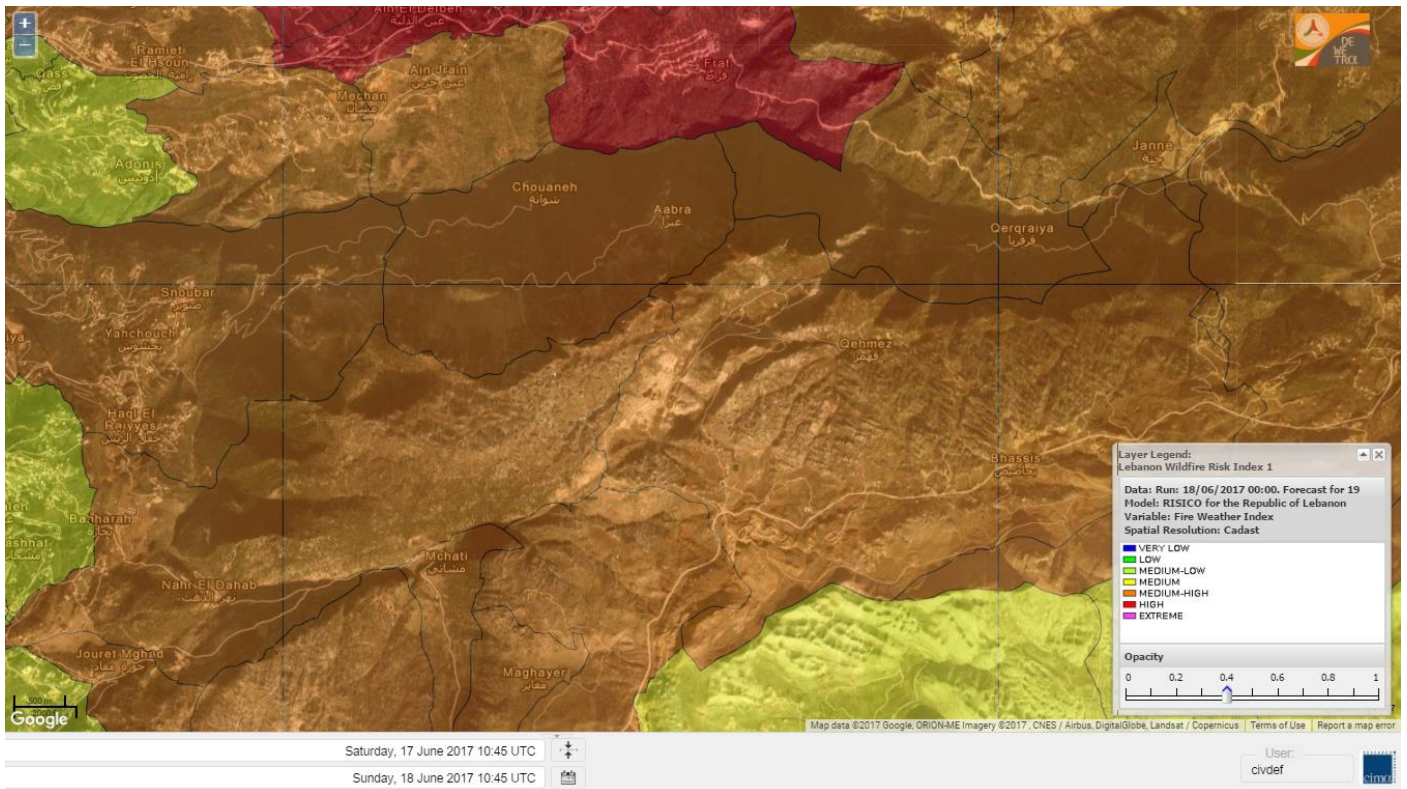

Jabal Moussa Reserve Forecast for 20 June 2017

Nord

Koura

Municipality	18-Jun	19-Jun	20-Jun	Municipality	18-Jun	19-Jun	20-Jun	Municipality	18-Jun	19-Jun	20-Jun
Aaba	H	H	H	Afsaddiq	H	H	E	Ain Ekrine	M	H	MH
Amioun	MH	H	E	Anfeh	H	H	E	Badbhoun	MH	MH	H
Barghoun	MH	MH	E	Barsa	MH	H	H	Batroumine	H	H	E
Bdebba	H	H	H	Bechmizine	H	H	E	Bednaye El-Koura	M	MH	H
Bhabbouch El-Koura	M	H	H	Bkeftine	MH	H	H	Bnehran	M	H	MH
Bqaiia El-Koura	MH	H	H	Bsarma	MH	H	H	Btaaboura	MH	H	H
Bttram	MH	H	E	Btouratij	H	H	H	Bziza	M	H	H
Dar Beechtar	M	H	H	Dar Chmezzine	MH	MH	H	Deddeh	MH	H	H
Deir El-Balamand	MH	MH	H	Fih	MH	H	E	Hraiche	H	H	E
Ijdaabrine	M	MH	H	Kaftoun	M	H	H	Kefraya El-Koura	M	MH	H
Kfarakka	M	H	H	Kfarhata	MH	H	H	Kfarhazir	MH	MH	H
Kfarkahel	MH	H	H	Kfarsaroun	M	H	H	Kosba	M	H	H
Mejdel el-Koura	M	H	H	Nakhle	MH	H	H	Qalhat	MH	H	E
Ras Masqa	M	MH	H	Rechdibbine	M	H	MH	Zakroun	MH	MH	H
Zgharta El-Mtaouile	M	MH	H								