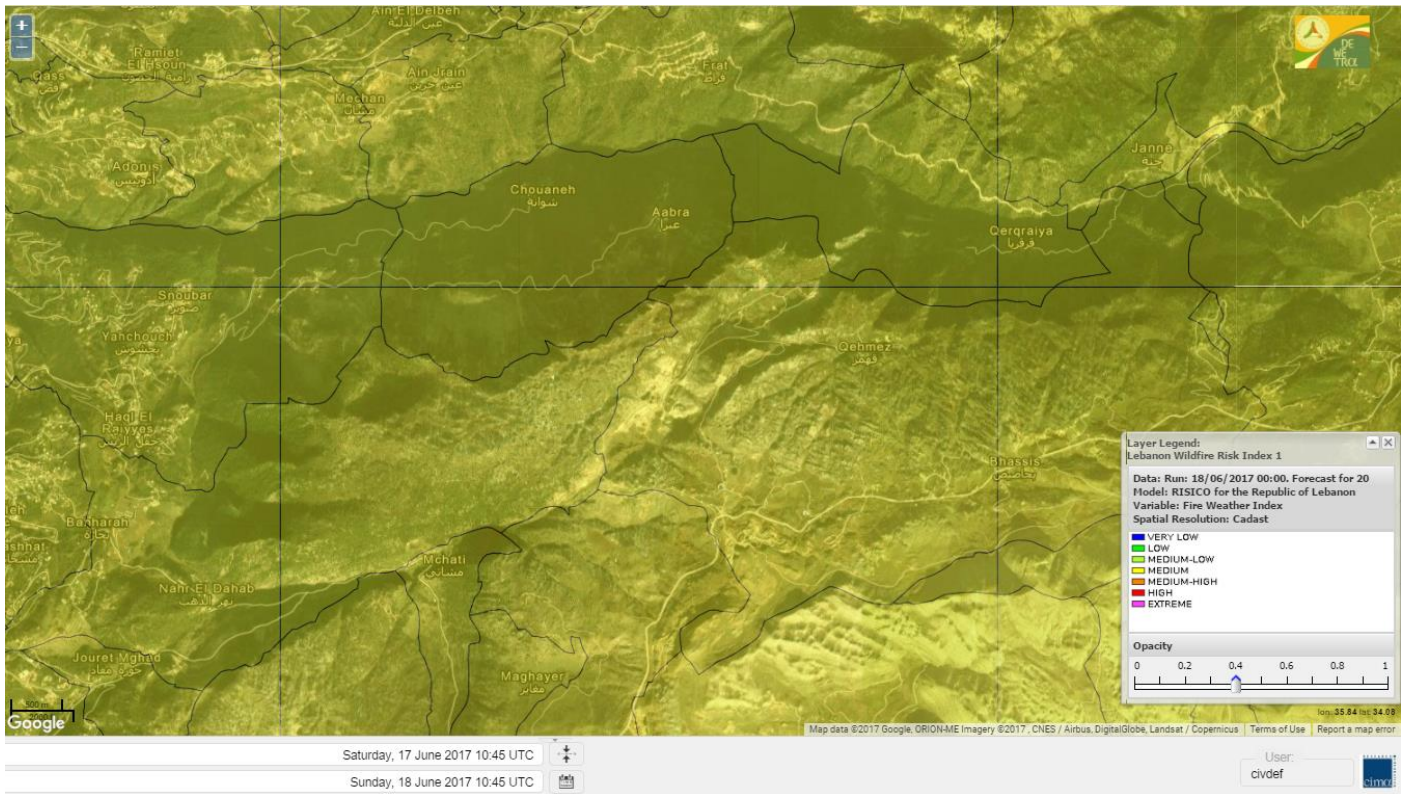

Jabal Moussa Reserve Forecast for 20 June 2017

Nord

Koura

Municipality	18-Jun	19-Jun	20-Jun	Municipality	18-Jun	19-Jun	20-Jun	Municipality	18-Jun	19-Jun	20-Jun
Aaba	H	H	H	Afsaddiq	H	H	E	Ain Ekrine	M	H	MH
Amioun	MH	H	E	Anfeh	H	H	E	Badbhoun	MH	MH	H
Barghoun	MH	MH	E	Barsa	MH	H	H	Batroumine	H	H	E
Bdebba	H	H	H	Bechmizine	H	H	E	Bednaye El-Koura	M	MH	H
Bhabbouch El-Koura	M	H	H	Bkeftine	MH	H	H	Bnehran	M	H	MH
Bqaiia El-Koura	MH	H	H	Bsarma	MH	H	H	Btaaboura	MH	H	H
Bttram	MH	H	E	Btouratij	H	H	H	Bziza	M	H	H
Dar Beechtar	M	H	H	Dar Chmezzine	MH	MH	H	Deddeh	MH	H	H
Deir El-Balamand	MH	MH	H	Fih	MH	H	E	Hraiche	H	H	E
Ijdaabrine	M	MH	H	Kaftoun	M	H	H	Kefraya El-Koura	M	MH	H
Kfarakka	M	H	H	Kfarhata	MH	H	H	Kfarhazir	MH	MH	H
Kfarkahel	MH	H	H	Kfarsaroun	M	H	H	Kosba	M	H	H
Mejdel el-Koura	M	H	H	Nakhle	MH	H	H	Qalhat	MH	H	E
Ras Masqa	M	MH	H	Rechdibbine	M	H	MH	Zakroun	MH	MH	H
Zgharta El-Mtaouile	M	MH	H								