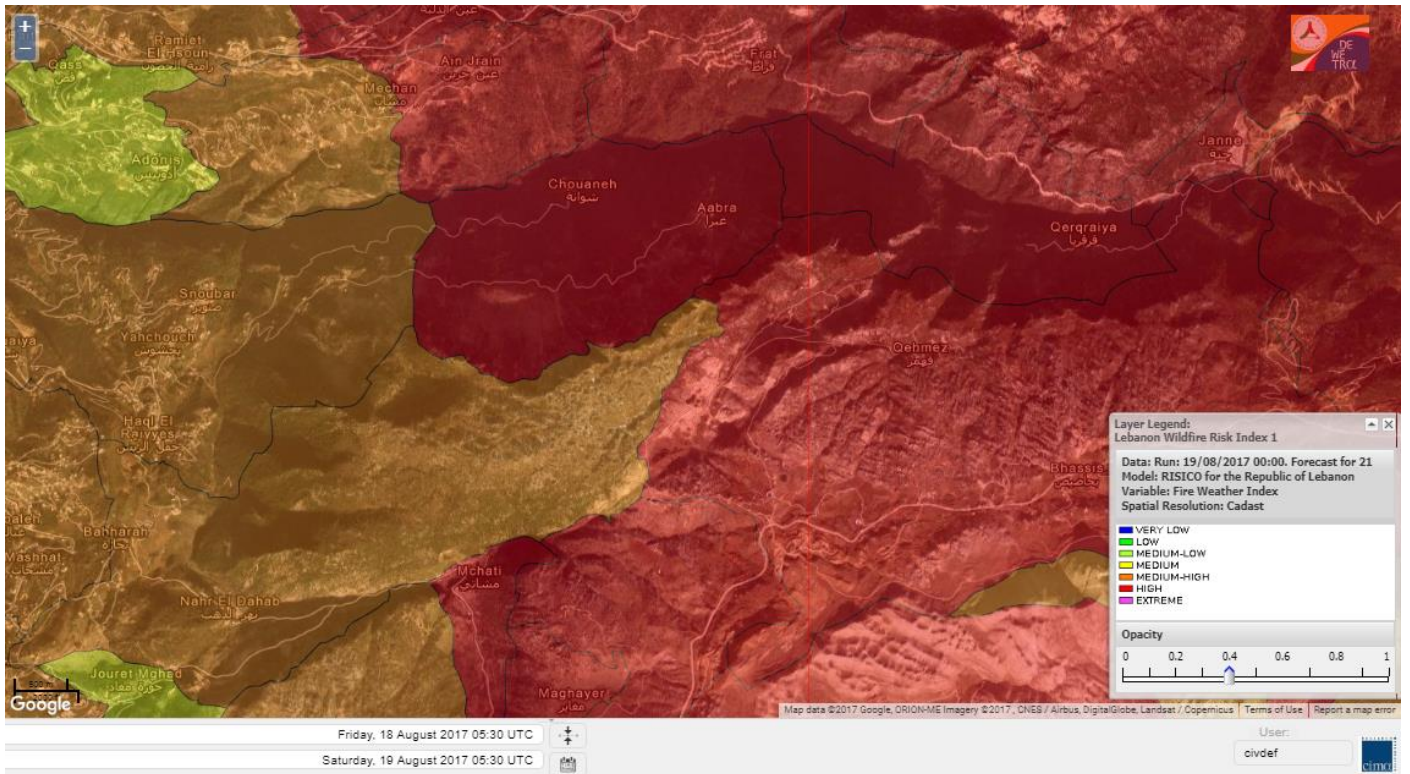

Jabal Moussa Reserve Forecast for 21 Aug 2017

Nord

Koura

Municipality	19-Aug	20-Aug	21-Aug	Municipality	19-Aug	20-Aug	21-Aug	Municipality	19-Aug	20-Aug	21-Aug
Aaba	M	MH	MH	Afsaddiq	MH	M	MH	Ain Ekriane	M	M	MH
Amioun	M	M	MH	Anfeh	MH	MH	MH	Badbhoun	MH	M	MH
Barghoun	MH	MH	MH	Barsa	M	M	MH	Batroumine	MH	MH	MH
Bdebba	M	M	MH	Bechmizine	M	M	MH	Bednaye El-Koura	MH	MH	H
Bhabbouch El-Koura	MH	M	MH	Bkeftine	M	M	MH	Bnehran	MH	M	MH
Bqaiia El-Koura	M	MH	MH	Bsarma	M	M	MH	Btaaboura	MH	M	MH
Bttram	M	M	MH	Btouratij	M	M	MH	Bziza	M	M	MH
Dar Beechtar	M	M	MH	Dar Chmezzine	MH	M	MH	Deddeh	MH	MH	MH
Deir El-Balamand	MH	MH	MH	Fih	MH	MH	H	Hraiche	MH	MH	MH
Ijdaabrine	MH	M	MH	Kaftoun	MH	M	MH	Kefraya El-Koura	MH	MH	MH
Kfarakka	M	M	MH	Kfarhata	MH	M	MH	Kfarhazir	MH	M	MH
Kfarkahel	M	MH	MH	Kfarsaroun	M	M	MH	Kosba	M	M	MH
Mejdel el-Koura	MH	M	MH	Nakhle	M	M	MH	Qalhat	MH	MH	MH
Ras Masqa	MH	M	MH	Rechdibbine	M	M	MH	Zakroun	MH	MH	MH
Zgharta El-Mtaouile	MH	M	MH								