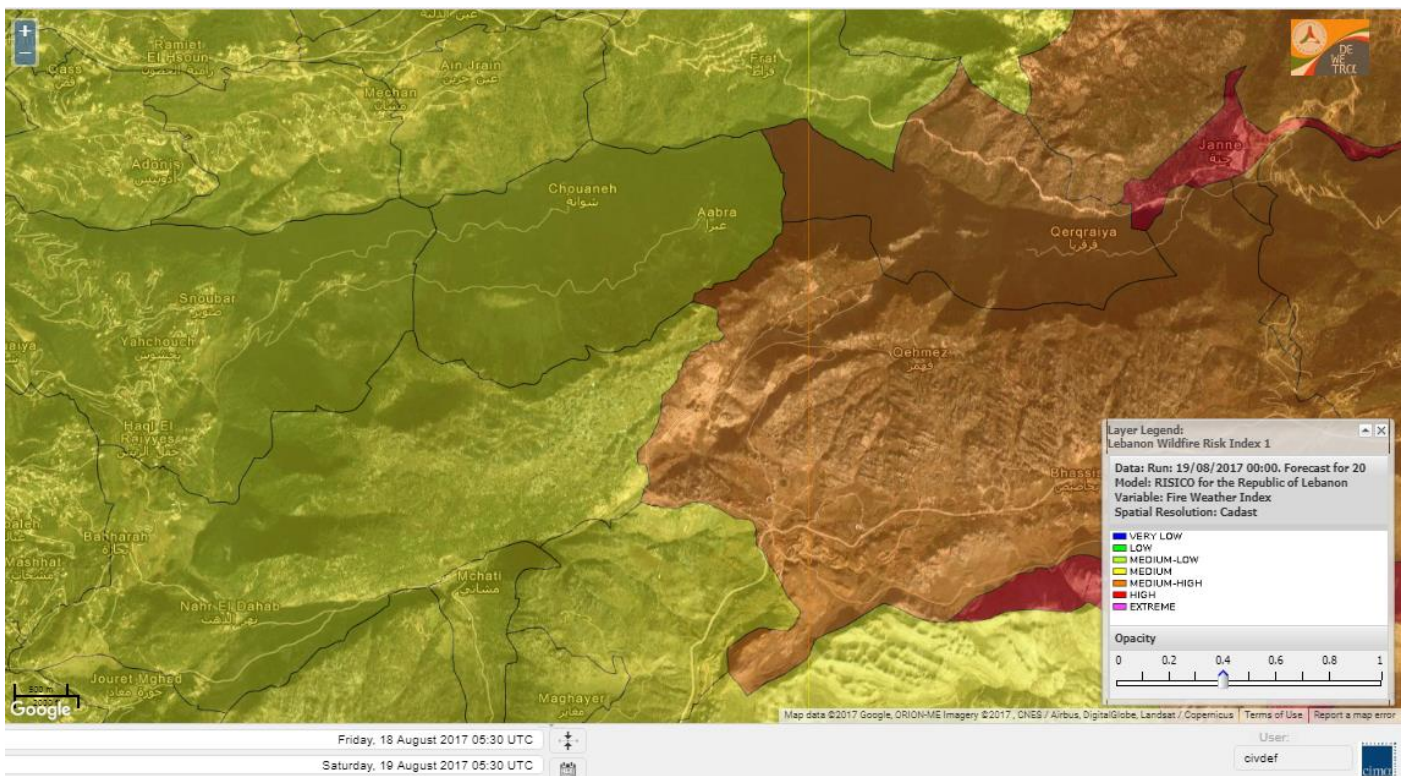

Jabal Moussa Reserve Forecast for 21 Aug 2017

Nord

Koura

Municipality	19-Aug	20-Aug	21-Aug	Municipality	19-Aug	20-Aug	21-Aug	Municipality	19-Aug	20-Aug	21-Aug
Aaba	M	MH	MH	Afsaddiq	MH	M	MH	Ain Ekriane	M	M	MH
Amioun	M	M	MH	Anfeh	MH	MH	MH	Badbhoun	MH	M	MH
Barghoun	MH	MH	MH	Barsa	M	M	MH	Batroumine	MH	MH	MH
Bdebba	M	M	MH	Bechmizine	M	M	MH	Bednaye El-Koura	MH	MH	H
Bhabbouch El-Koura	MH	M	MH	Bkeftine	M	M	MH	Bnehran	MH	M	MH
Bqaiia El-Koura	M	MH	MH	Bsarma	M	M	MH	Btaaboura	MH	M	MH
Bttram	M	M	MH	Btouratij	M	M	MH	Bziza	M	M	MH
Dar Beechtar	M	M	MH	Dar Chmezzine	MH	M	MH	Deddeh	MH	MH	MH
Deir El-Balamand	MH	MH	MH	Fih	MH	MH	H	Hraiche	MH	MH	MH
Ijdaabrine	MH	M	MH	Kaftoun	MH	M	MH	Kefraya El-Koura	MH	MH	MH
Kfarakka	M	M	MH	Kfarhata	MH	M	MH	Kfarhazir	MH	M	MH
Kfarkahel	M	MH	MH	Kfarsaroun	M	M	MH	Kosba	M	M	MH
Mejdel el-Koura	MH	M	MH	Nakhle	M	M	MH	Qalhat	MH	MH	MH
Ras Masqa	MH	M	MH	Rechdibbine	M	M	MH	Zakroun	MH	MH	MH
Zgharta El-Mtaouile	MH	M	MH								