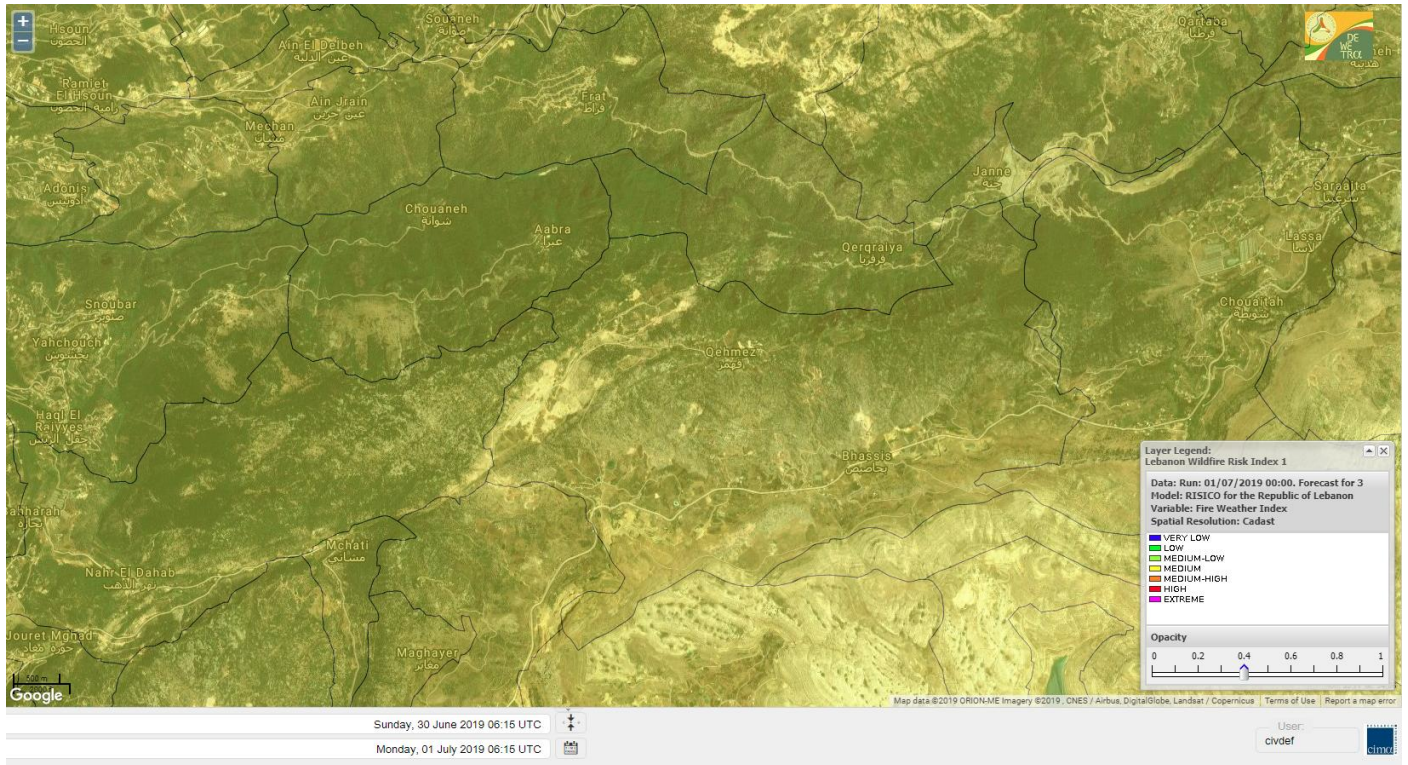

Jabal Moussa Reserve Forecast for 3 July 2019

Beirut, LB

28° ACHRAFIEH, RIZK STATION | CHANGE

TODAY HOURLY 10-DAY CALENDAR HISTORY WUNDERMAP

Customize

Nord

Koura

Municipality	01-Jul	02-Jul	03-Jul	Municipality	01-Jul	02-Jul	03-Jul	Municipality	01-Jul	02-Jul	03-Jul
Aaba	M	M	M	Afsaddiq	M	M	M	Ain Ekrine	M	M	M
Amioun	M	M	M	Anfeh	M	M	M	Badbhoun	M	M	M
Barghoun	M	M	M	Barsa	M	M	M	Batroumine	M	M	M
Bdebba	M	M	M	Bechmizine	M	M	M	Bednaye El-Koura	M	M	M
Bhabbouch El-Koura	M	M	M	Bkeftine	M	M	M	Bnehran	M	M	M
Bqaiia El-Koura	M	M	M	Bsarma	M	M	M	Btaaboura	M	M	M
Bterram	M	M	M	Btouratij	M	M	M	Bziza	M	M	M
Dar Beechtar	M	M	M	Dar Chmezzine	M	M	M	Deddeh	M	M	M
Deir El-Balamand	M	M	M	Fih	M	M	M	Hraiche	M	M	M
Ijdaabrine	M	M	M	Kaftoun	M	M	M	Kefraya El-Koura	M	M	M
Kfarakka	M	M	M	Kfarhata	M	M	M	Kfarhazir	M	M	M
Kfarkahel	M	M	M	Kfarsaroun	M	M	M	Kosba	M	M	M
Mejdel el-Koura	M	M	M	Nakhle	M	M	M	Qalhat	M	M	M
Ras Masqa	M	M	M	Rechdibbine	M	M	M	Zakroun	M	M	M
Zgharta El-Mtaouile	M	M	M								