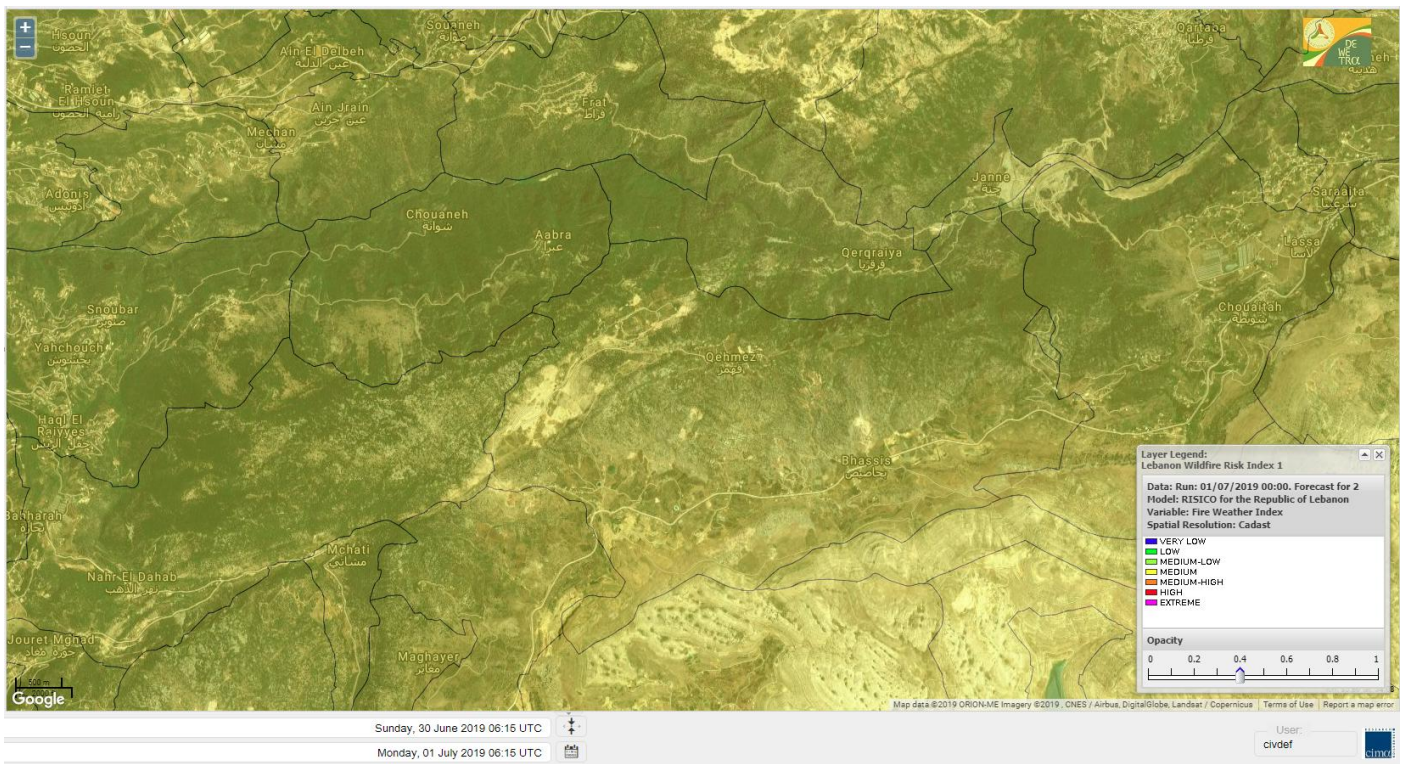

Jabal Moussa Reserve Forecast for 3 July 2019

Beirut, LB

28° ACHRAFIEH, RIZK STATION | CHANGE

TODAY HOURLY 10-DAY CALENDAR HISTORY WUNDERMAP

Customize

Nord

Koura

Municipality	01-Jul	02-Jul	03-Jul	Municipality	01-Jul	02-Jul	03-Jul	Municipality	01-Jul	02-Jul	03-Jul
Aaba	M	M	M	Afsaddiq	M	M	M	Ain Ekrine	M	M	M
Amioun	M	M	M	Anfeh	M	M	M	Badbhoun	M	M	M
Barghoun	M	M	M	Barsa	M	M	M	Batroumine	M	M	M
Bdebba	M	M	M	Bechmizine	M	M	M	Bednaye El-Koura	M	M	M
Bhabbouch El-Koura	M	M	M	Bkeftine	M	M	M	Bnehran	M	M	M
Bqaiia El-Koura	M	M	M	Bsarma	M	M	M	Btaaboura	M	M	M
Bterram	M	M	M	Btouratij	M	M	M	Bziza	M	M	M
Dar Beechtar	M	M	M	Dar Chmezzine	M	M	M	Deddeh	M	M	M
Deir El-Balamand	M	M	M	Fih	M	M	M	Hraiche	M	M	M
Ijdaabrine	M	M	M	Kaftoun	M	M	M	Kefraya El-Koura	M	M	M
Kfarakka	M	M	M	Kfarhata	M	M	M	Kfarhazir	M	M	M
Kfarkahel	M	M	M	Kfarsaroun	M	M	M	Kosba	M	M	M
Mejdel el-Koura	M	M	M	Nakhle	M	M	M	Qalhat	M	M	M
Ras Masqa	M	M	M	Rechdibbine	M	M	M	Zakroun	M	M	M
Zgharta El-Mtaouile	M	M	M								