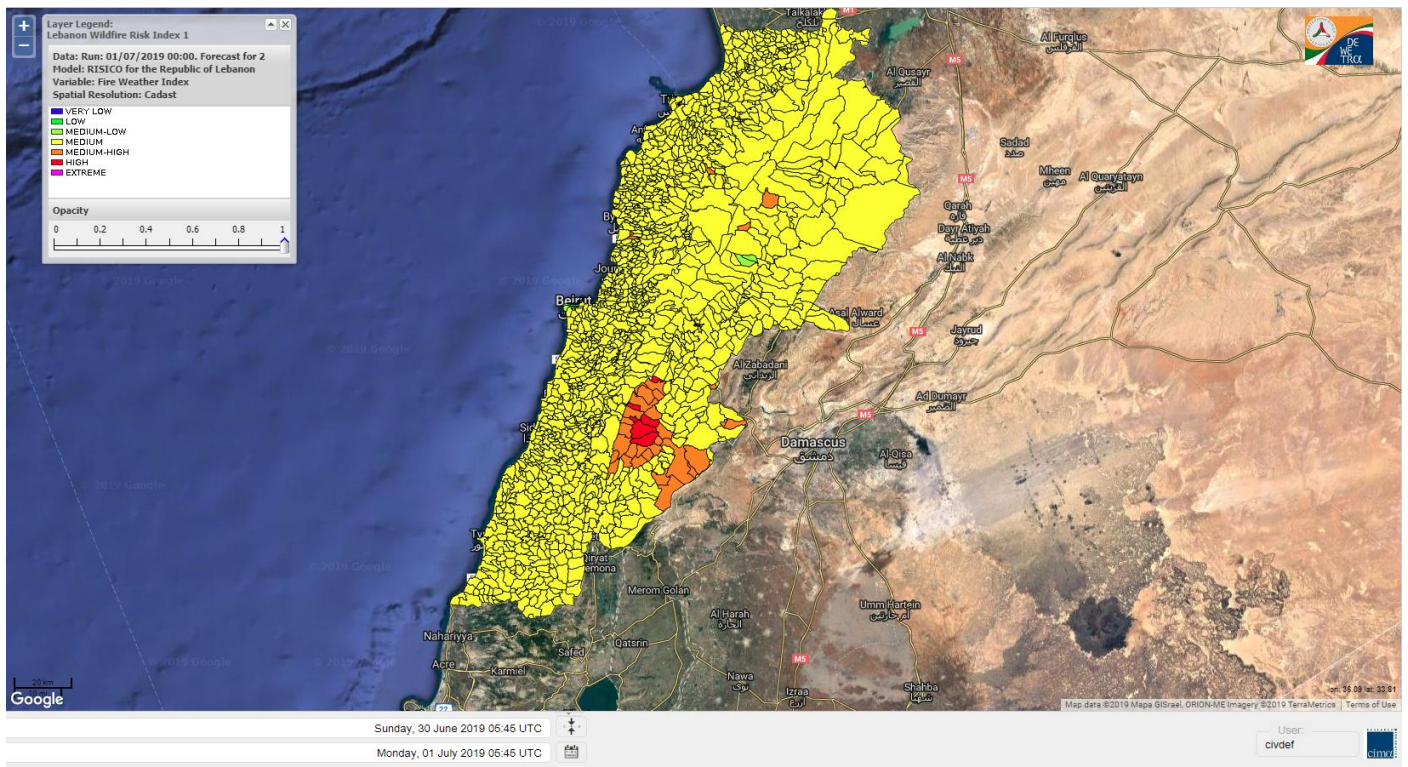

Lebanon for 2 July 2019