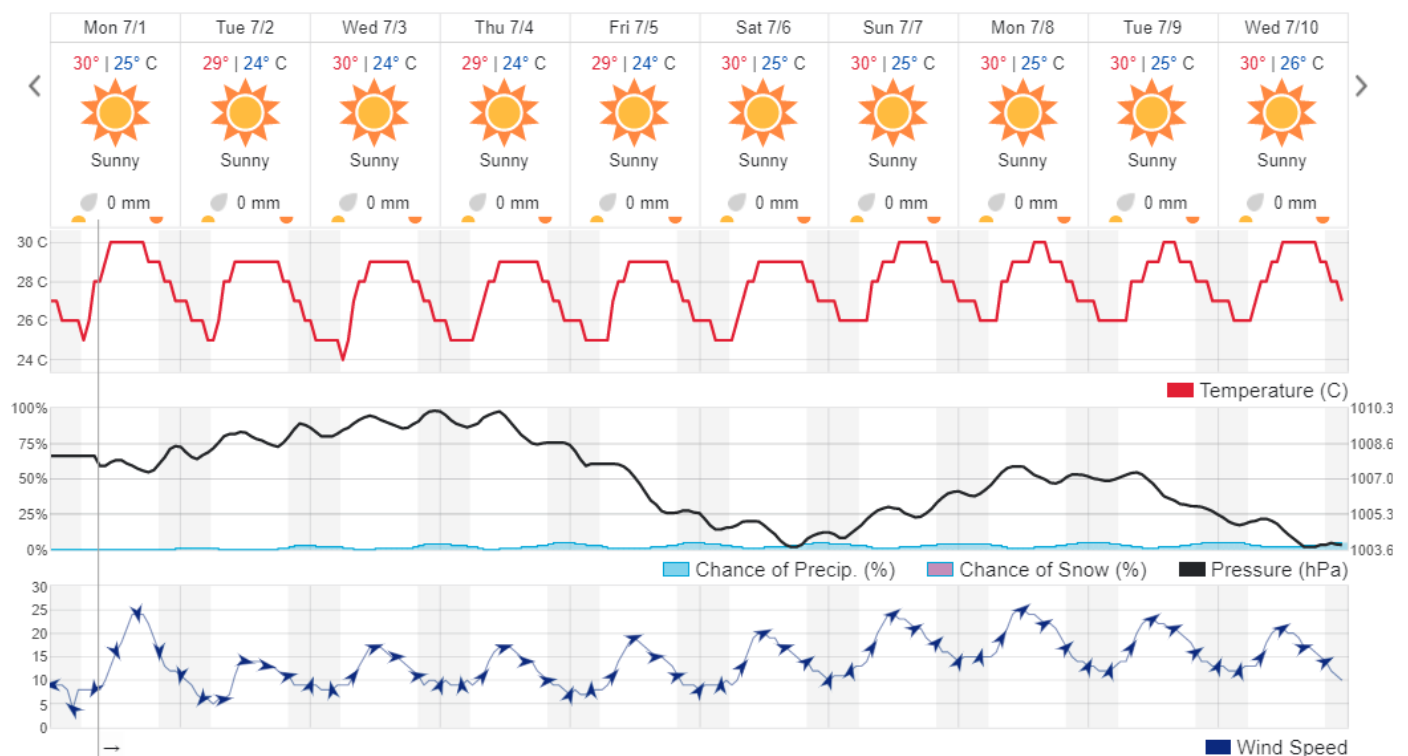

Jabal Moussa Reserve Forecast for 3 July 2019

Beirut, LB

28° ACHRAFIEH, RIZK STATION | CHANGE

TODAY HOURLY 10-DAY CALENDAR HISTORY WUNDERMAP

Customize

Nord

Koura

Municipality	01-Jul	02-Jul	03-Jul	Municipality	01-Jul	02-Jul	03-Jul	Municipality	01-Jul	02-Jul	03-Jul
Aaba	M	M	M	Afsaddiq	M	M	M	Ain Ekrine	M	M	M
Amioun	M	M	M	Anfeh	M	M	M	Badbhoun	M	M	M
Barghoun	M	M	M	Barsa	M	M	M	Batroumine	M	M	M
Bdebba	M	M	M	Bechmizine	M	M	M	Bednaye El-Koura	M	M	M
Bhabbouch El-Koura	M	M	M	Bkeftine	M	M	M	Bnehran	M	M	M
Bqaiia El-Koura	M	M	M	Bsarma	M	M	M	Btaaboura	M	M	M
Bterram	M	M	M	Btouratij	M	M	M	Bziza	M	M	M
Dar Beechtar	M	M	M	Dar Chmezzine	M	M	M	Deddeh	M	M	M
Deir El-Balamand	M	M	M	Fih	M	M	M	Hraiche	M	M	M
Ijdaabrine	M	M	M	Kaftoun	M	M	M	Kefraya El-Koura	M	M	M
Kfarakka	M	M	M	Kfarhata	M	M	M	Kfarhazir	M	M	M
Kfarkahel	M	M	M	Kfarsaroun	M	M	M	Kosba	M	M	M
Mejdel el-Koura	M	M	M	Nakhle	M	M	M	Qalhat	M	M	M
Ras Masqa	M	M	M	Rechdibbine	M	M	M	Zakroun	M	M	M
Zgharta El-Mtaouile	M	M	M								