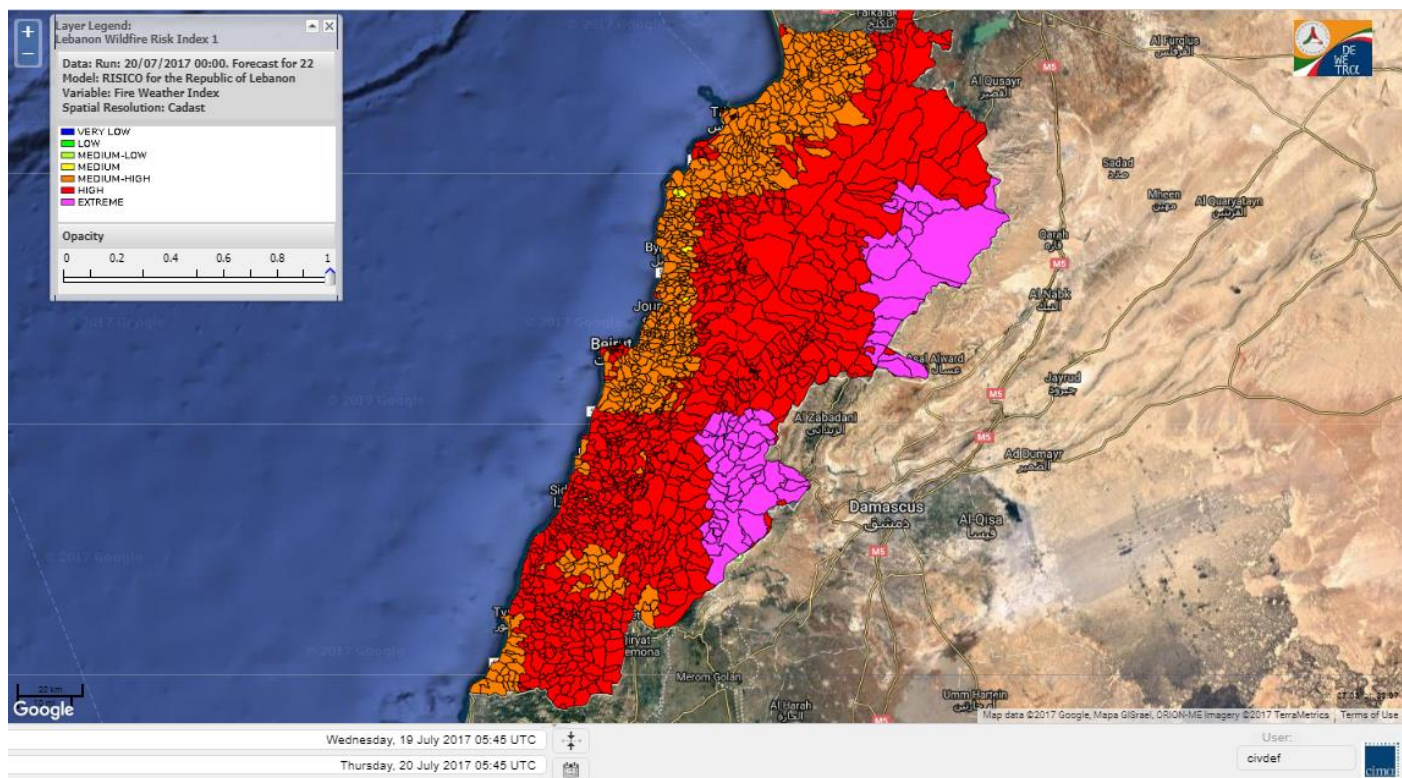

Lebanon for 22 Jul 2017