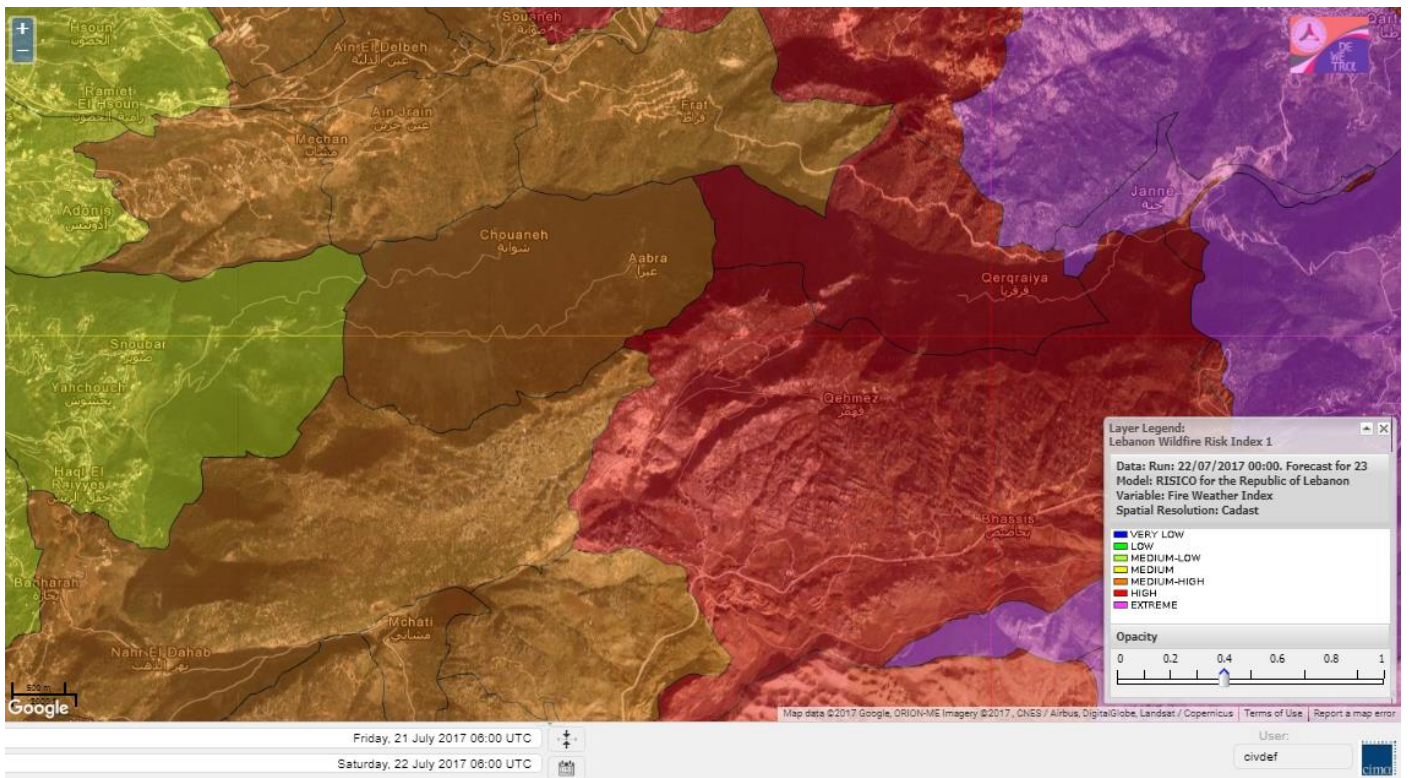

Jabal Moussa Reserve Forecast for 24 Jul 2017

Nord

Koura

Municipality	22-Jul	23-Jul	24-Jul	Municipality	22-Jul	23-Jul	24-Jul	Municipality	22-Jul	23-Jul	24-Jul
Aaba	M	M	MH	Afsaddiq	M	M	MH	Ain Ekriane	M	M	MH
Amioun	M	M	MH	Anfeh	M	M	M	Badbhoun	M	M	MH
Barghoun	M	M	MH	Barsa	M	M	H	Batroumine	M	M	MH
Bdebba	M	M	MH	Bechmizzine	M	M	MH	Bednayel El-Koura	M	M	M
Bhabbouch El-Koura	M	M	MH	Bkeftine	M	M	MH	Bnehran	M	M	MH
Bqaiiaa El-Koura	M	M	MH	Bsarma	M	M	MH	Btaaboura	M	M	MH
Bttram	M	M	MH	Btouratij	M	M	MH	Bziza	M	M	MH
Dar Beechtar	M	M	H	Dar Chmezzine	M	M	MH	Deddeh	M	M	MH
Deir El-Balamand	M	M	MH	Fih	M	M	H	Hraiche	M	M	M
Ijdaabrine	M	M	M	Kaftoun	M	M	MH	Kefraya El-Koura	M	M	M
Kfarakka	M	M	MH	Kfarhata	M	M	M	Kfarhazir	M	M	MH
Kfarkahel	M	M	MH	Kfarsaroun	M	M	MH	Kosba	M	M	MH
Mejdel el-Koura	M	M	H	Nakhle	M	M	MH	Qalhat	M	M	MH
Ras Masqa	M	M	MH	Rechdibbine	M	M	MH	Zakroun	M	M	MH
Zgharta El-Mtaouile	MH	MH	H								