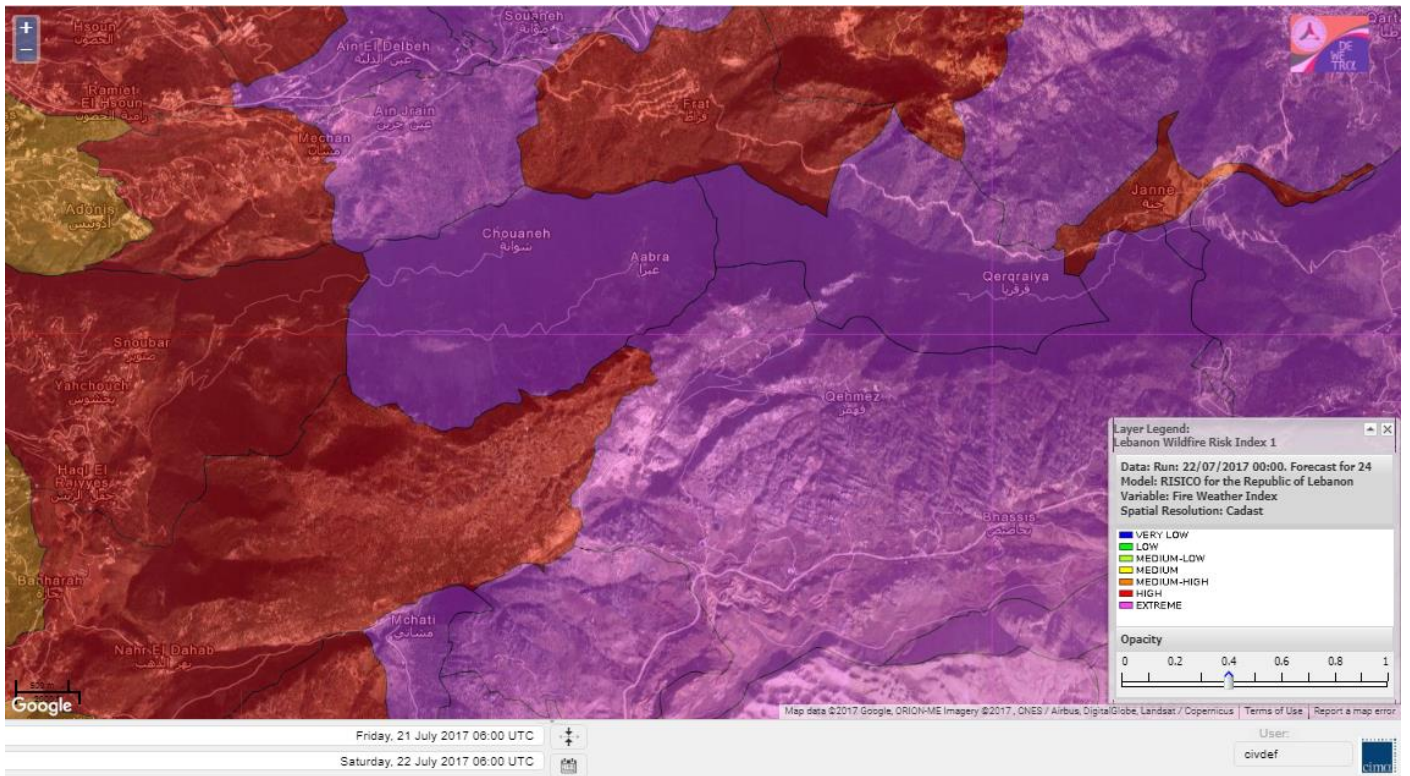

Jabal Moussa Reserve Forecast for 24 Jul 2017

Nord

Koura

Municipality	22-Jul	23-Jul	24-Jul	Municipality	22-Jul	23-Jul	24-Jul	Municipality	22-Jul	23-Jul	24-Jul
Aaba	M	M	MH	Afsaddiq	M	M	MH	Ain Ekriane	M	M	MH
Amioun	M	M	MH	Anfeh	M	M	M	Badbhoun	M	M	MH
Barghoun	M	M	MH	Barsa	M	M	H	Batroumine	M	M	MH
Bdebba	M	M	MH	Bechmizzine	M	M	MH	Bednayel El-Koura	M	M	M
Bhabbouch El-Koura	M	M	MH	Bkeftine	M	M	MH	Bnehran	M	M	MH
Bqaiiaa El-Koura	M	M	MH	Bsarma	M	M	MH	Btaaboura	M	M	MH
Bttram	M	M	MH	Btouratij	M	M	MH	Bziza	M	M	MH
Dar Beechtar	M	M	H	Dar Chmezzine	M	M	MH	Deddeh	M	M	MH
Deir El-Balamand	M	M	MH	Fih	M	M	H	Hraiche	M	M	M
Ijdaabrine	M	M	M	Kaftoun	M	M	MH	Kefraya El-Koura	M	M	M
Kfarakka	M	M	MH	Kfarhata	M	M	M	Kfarhazir	M	M	MH
Kfarkahel	M	M	MH	Kfarsaroun	M	M	MH	Kosba	M	M	MH
Mejdel el-Koura	M	M	H	Nakhle	M	M	MH	Qalhat	M	M	MH
Ras Masqa	M	M	MH	Rechdibbine	M	M	MH	Zakroun	M	M	MH
Zgharta El-Mtaouile	MH	MH	H								