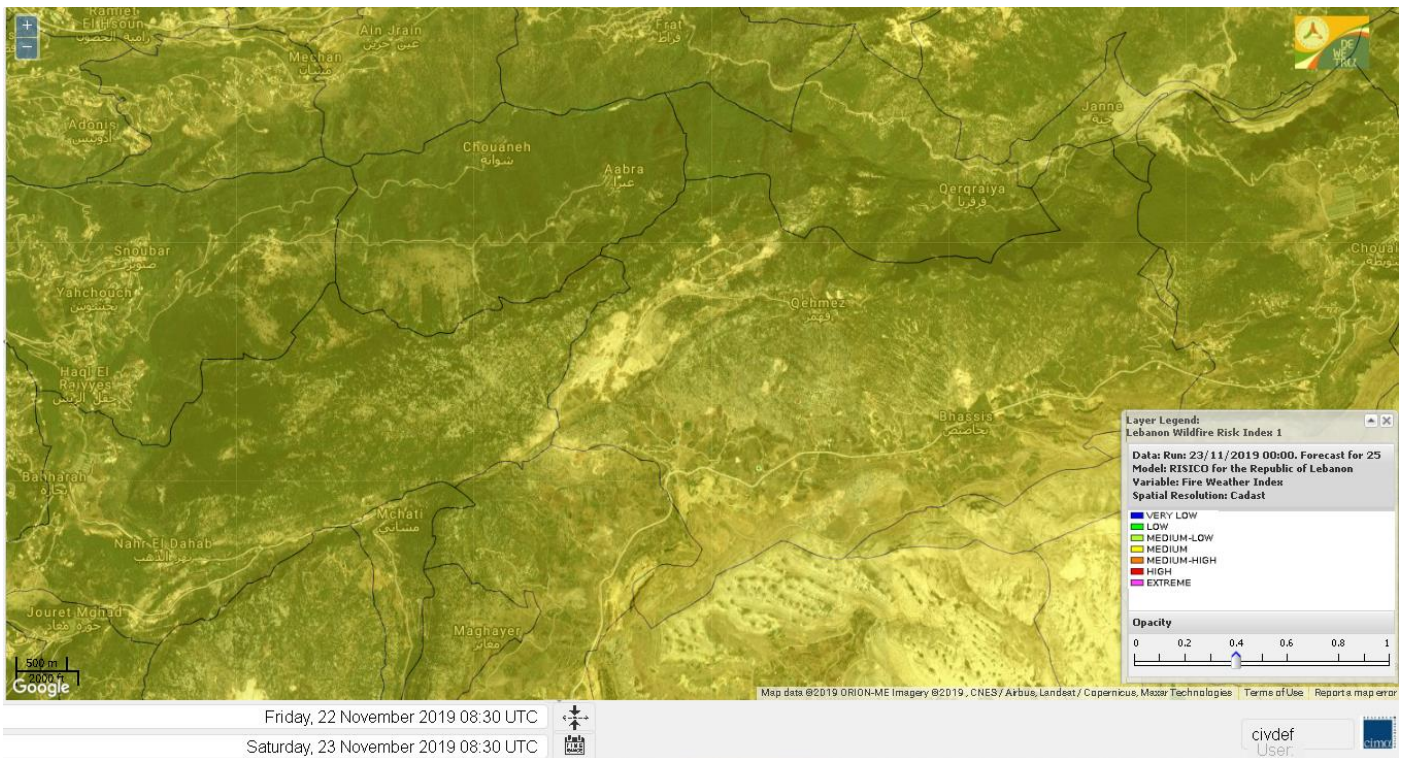

Jabal Moussa Reserve Forecast for 25 November 2019

Beirut, Beirut Governorate, Lebanon 10-Day Weather Forecast

21° ACHRAFIEH,RIZK STATION | CHANGE

Nord

Koura

Municipality	23-Nov	24-Nov	25-Nov	Municipality	23-Nov	24-Nov	25-Nov	Municipality	23-Nov	24-Nov	25-Nov
Aaba	M	M	M	Afsaddiq	M	M	M	Ain Ekriane	M	M	M
Amioun	M	M	M	Anfeh	M	M	M	Badbhoun	M	M	M
Barghoun	M	M	M	Barsa	MH	M	M	Batroumine	MH	M	M
Bdebba	M	M	M	Bechmizzine	M	M	M	Bednayet El-Koura	M	M	M
Bhabbouch El-Koura	M	M	M	Bkeftine	M	M	M	Bnehran	M	M	M
Bqaiiaa El-Koura	M	M	M	Bsarma	M	M	M	Btaaboura	M	M	M
Bttram	M	M	M	Btouratij	M	M	M	Bziza	M	M	M
Dar Beechtar	M	M	M	Dar Chmezzine	M	M	M	Deddeh	M	M	M
Deir El-Balamand	M	MH	M	Fih	M	M	M	Hraiche	M	M	M
Ijdaabrine	M	M	M	Kaftoun	M	M	M	Kefraya El-Koura	M	M	M
Kfarakka	M	M	M	Kfarhata	M	M	M	Kfarhazir	M	M	M
Kfarkahel	M	M	M	Kfarsaroun	M	M	M	Kosba	M	M	M
Mejdel el-Koura	M	M	M	Nakhle	MH	M	M	Qalhat	M	MH	M
Ras Masqa	M	M	M	Rechdibbine	M	M	M	Zakroun	M	M	M
Zgharta El-Mtaouile	M	M	M								