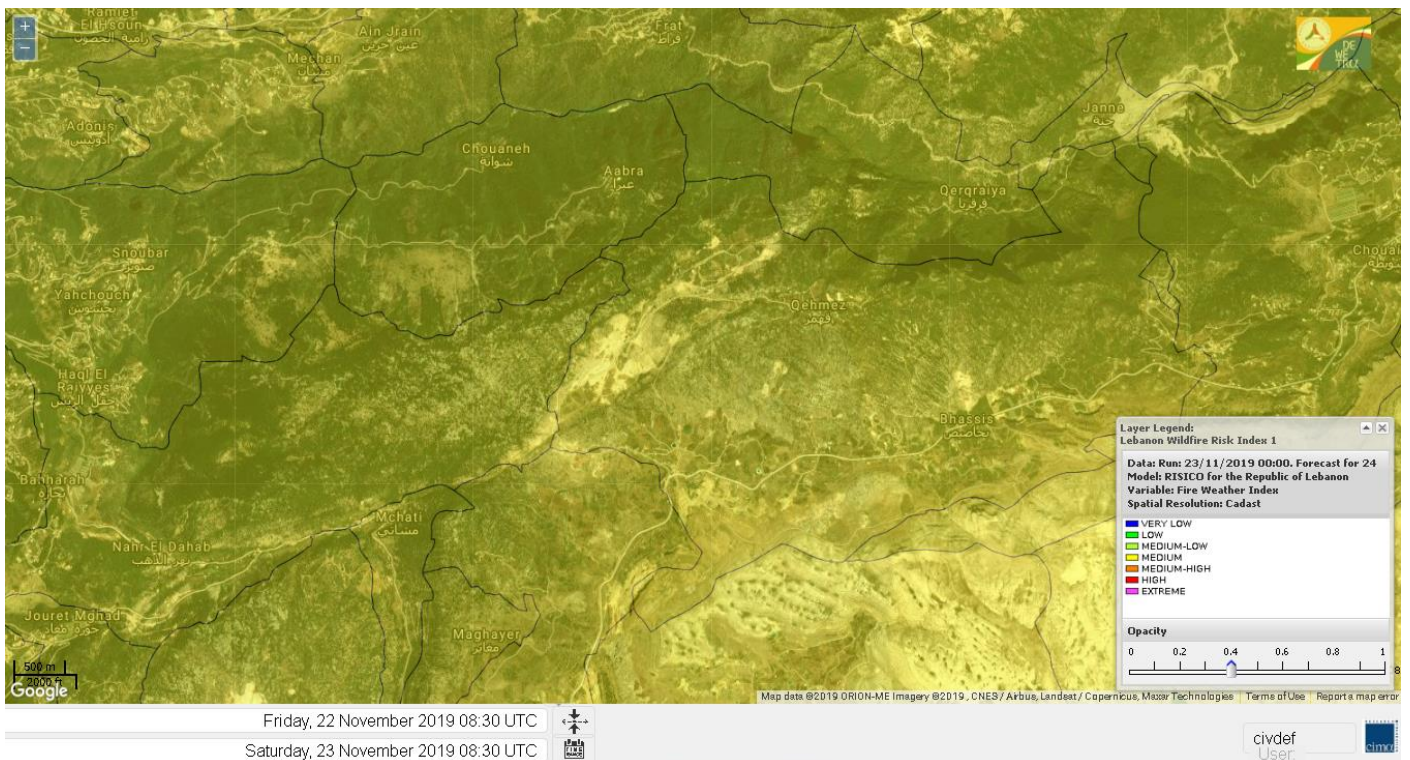

Jabal Moussa Reserve Forecast for 25 November 2019

Beirut, Beirut Governorate, Lebanon 10-Day Weather Forecast

21° ACHRAFIEH,RIZK STATION | CHANGE

Nord

Koura

Municipality	23-Nov	24-Nov	25-Nov	Municipality	23-Nov	24-Nov	25-Nov	Municipality	23-Nov	24-Nov	25-Nov
Aaba	M	M	M	Afsaddiq	M	M	M	Ain Ekriane	M	M	M
Amioun	M	M	M	Anfeh	M	M	M	Badbhoun	M	M	M
Barghoun	M	M	M	Barsa	MH	M	M	Batroumine	MH	M	M
Bdebba	M	M	M	Bechmizzine	M	M	M	Bednayet El-Koura	M	M	M
Bhabbouch El-Koura	M	M	M	Bkeftine	M	M	M	Bnehran	M	M	M
Bqaiiaa El-Koura	M	M	M	Bsarma	M	M	M	Btaaboura	M	M	M
Bttram	M	M	M	Btouratij	M	M	M	Bziza	M	M	M
Dar Beechtar	M	M	M	Dar Chmezzine	M	M	M	Deddeh	M	M	M
Deir El-Balamand	M	MH	M	Fih	M	M	M	Hraiche	M	M	M
Ijdaabrine	M	M	M	Kaftoun	M	M	M	Kefraya El-Koura	M	M	M
Kfarakka	M	M	M	Kfarhata	M	M	M	Kfarhazir	M	M	M
Kfarkahel	M	M	M	Kfarsaroun	M	M	M	Kosba	M	M	M
Mejdel el-Koura	M	M	M	Nakhle	MH	M	M	Qalhat	M	MH	M
Ras Masqa	M	M	M	Rechdibbine	M	M	M	Zakroun	M	M	M
Zgharta El-Mtaouile	M	M	M								