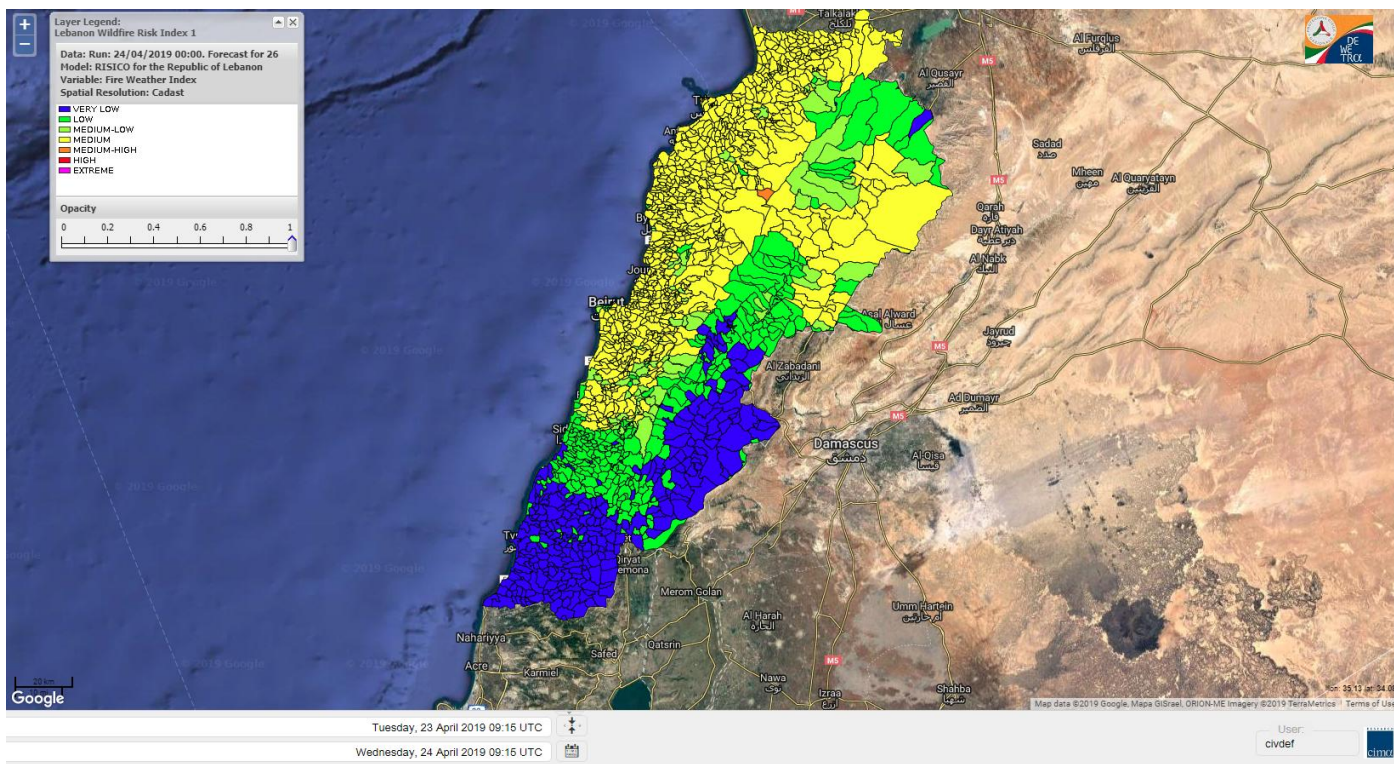

Lebanon for 26 April 2019

Beirut, LB

17° ACHRAFIEH, RIZK STATION | CHANGE

TODAY HOURLY 10-DAY CALENDAR HISTORY WUNDERMAP

Nord

Koura

Municipality	24-Apr	25-Apr	26-Apr	Municipality	24-Apr	25-Apr	26-Apr	Municipality	24-Apr	25-Apr	26-Apr
Aaba	M	M	M	Afsaddiq	M	M	M	Ain Ekrine	M	M	M
Amioun	M	M	M	Anfeh	M	M	M	Badbhoun	M	M	M
Barghoun	M	M	M	Barsa	M	M	M	Batroumine	M	M	M
Bdebba	M	M	M	Bechmizine	M	M	M	Bednayel El-Koura	M	M	M
Bhabbouch El-Koura	M	M	M	Bkeftine	M	M	M	Bnehran	M	M	M
Bqaiaa El-Koura	M	M	M	Bsarma	M	M	M	Btaaboura	M	M	M
Bterram	M	M	M	Btouratij	M	M	M	Bziza	M	M	M
Dar Beehtar	M	M	M	Dar Chmezzine	M	M	M	Deddeh	M	M	M
Deir El-Balamand	M	M	M	Fih	M	M	M	Hraiche	M	M	M
Ijdaabrine	M	M	M	Kaftoun	M	M	M	Kefraya El-Koura	M	M	M
Kfarakka	M	M	M	Kfarhata	M	M	M	Kfarhazir	M	M	M
Kfarkahel	M	M	M	Kfarsaroun	M	M	M	Kosba	M	M	M
Mejdel el-Koura	M	M	M	Nakhle	M	M	M	Qalhat	M	M	M
Ras Masqa	M	M	M	Rechdibbine	M	M	M	Zakroun	M	M	M
Zgharta El-Mtaouile	M	M	M								