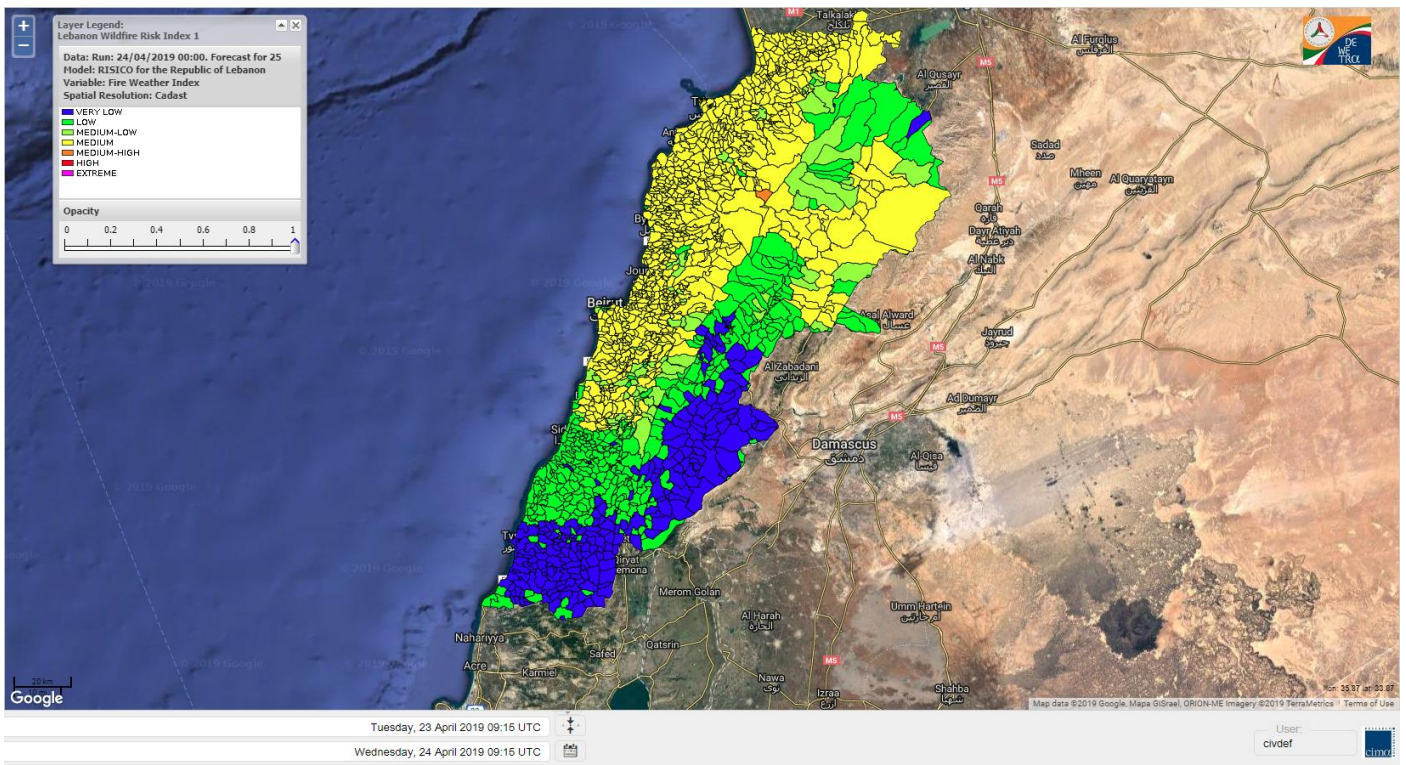

Lebanon for 26 April 2019

Beirut, LB

17° ACHRAFIEH, RIZK STATION | CHANGE

TODAY HOURLY 10-DAY CALENDAR HISTORY WUNDERMAP

Nord

Koura

Municipality	24-Apr	25-Apr	26-Apr	Municipality	24-Apr	25-Apr	26-Apr	Municipality	24-Apr	25-Apr	26-Apr
Aaba	M	M	M	Afsaddiq	M	M	M	Ain Ekrine	M	M	M
Amioun	M	M	M	Anfeh	M	M	M	Badbhoun	M	M	M
Barghoun	M	M	M	Barsa	M	M	M	Batroumine	M	M	M
Bdebba	M	M	M	Bechmizine	M	M	M	Bednayel El-Koura	M	M	M
Bhabbouch El-Koura	M	M	M	Bkeftine	M	M	M	Bnehran	M	M	M
Bqaiaa El-Koura	M	M	M	Bsarma	M	M	M	Btaaboura	M	M	M
Bterram	M	M	M	Btouratij	M	M	M	Bziza	M	M	M
Dar Beehtar	M	M	M	Dar Chmezzine	M	M	M	Deddeh	M	M	M
Deir El-Balamand	M	M	M	Fih	M	M	M	Hraiche	M	M	M
Ijdaabrine	M	M	M	Kaftoun	M	M	M	Kefraya El-Koura	M	M	M
Kfarakka	M	M	M	Kfarhata	M	M	M	Kfarhazir	M	M	M
Kfarkahel	M	M	M	Kfarsaroun	M	M	M	Kosba	M	M	M
Mejdel el-Koura	M	M	M	Nakhle	M	M	M	Qalhat	M	M	M
Ras Masqa	M	M	M	Rechdibbine	M	M	M	Zakroun	M	M	M
Zgharta El-Mtaouile	M	M	M								