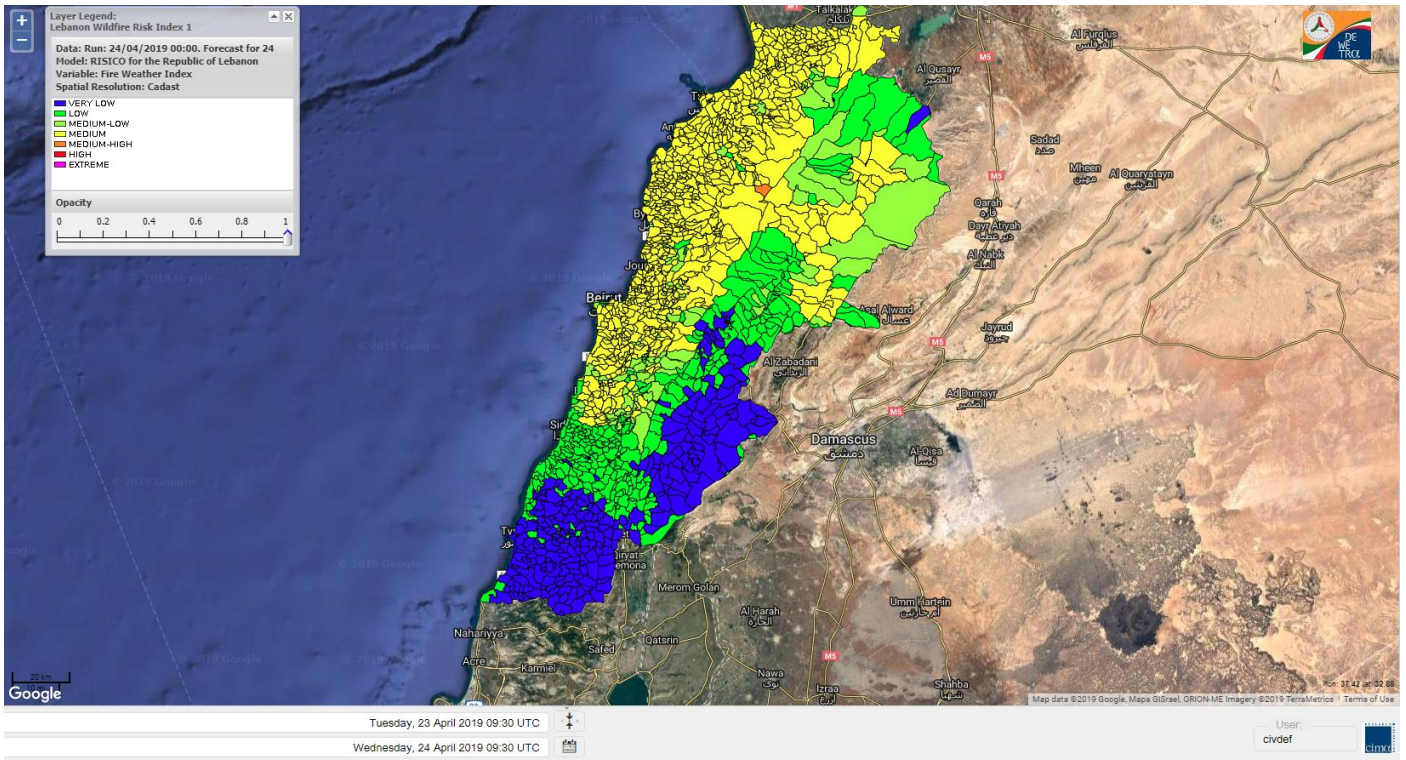

Lebanon for 24 April 2019