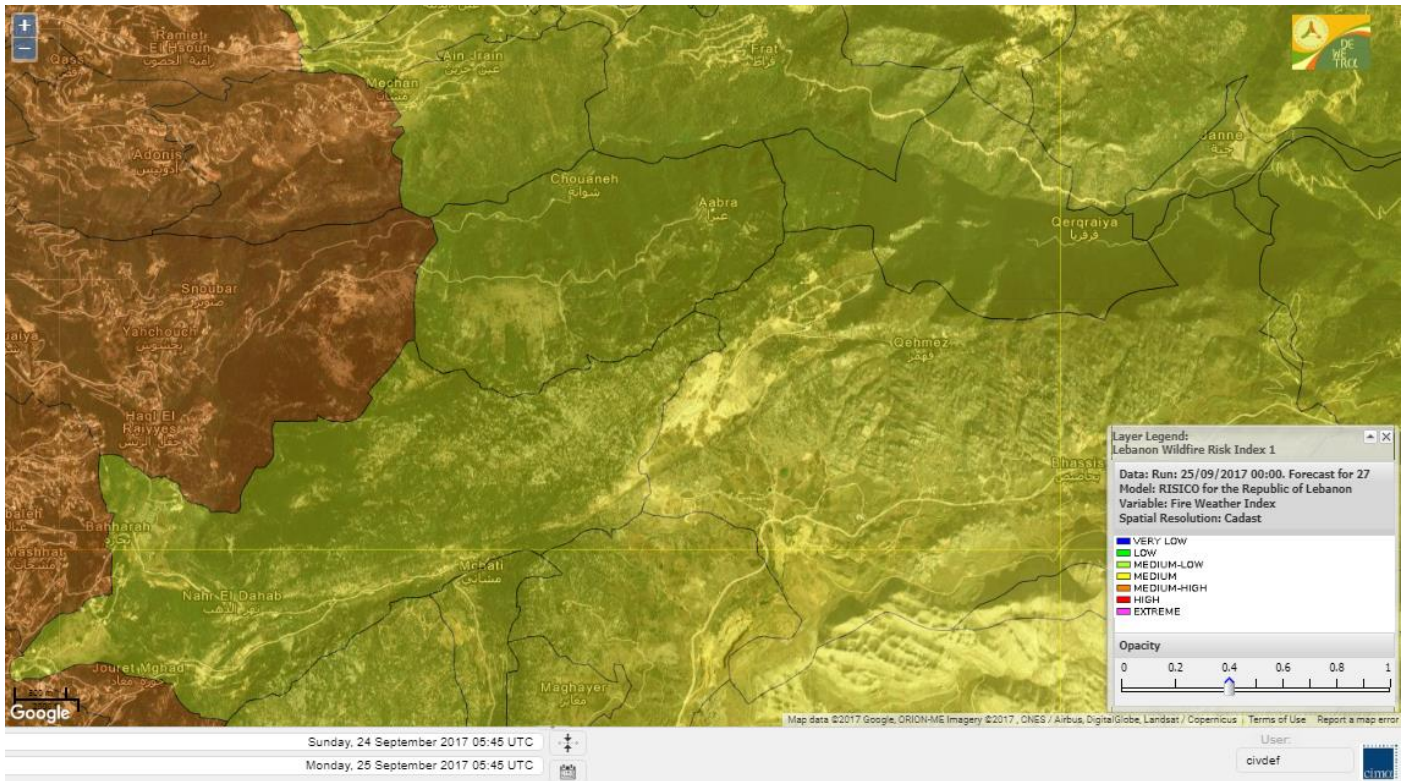

Jabal Moussa Reserve Forecast for 27 Sep 2017

Nord

Koura

Municipality	25-Sep	26-Sep	27-Sep	Municipality	25-Sep	26-Sep	27-Sep	Municipality	25-Sep	26-Sep	27-Sep
Aaba	M	M	MH	Afsaddiq	M	MH	MH	Ain Ekrine	M	M	MH
Amioun	M	M	MH	Anfeh	MH	H	E	Badbhoun	M	M	H
Barghoun	MH	MH	H	Barsa	M	MH	H	Batroumine	M	MH	MH
Bdebba	M	MH	MH	Bechmizine	M	MH	MH	Bednaye El-Koura	M	MH	H
Bhabbouch El-Koura	M	M	MH	Bkeftine	M	M	MH	Bnehran	M	M	MH
Bqaiia El-Koura	M	MH	MH	Bsarma	M	M	MH	Btaaboura	M	M	MH
Bttram	M	MH	MH	Btouratij	M	M	MH	Bziza	M	M	MH
Dar Beehtar	M	M	MH	Dar Chmezzine	M	M	MH	Deddeh	M	MH	MH
Deir El-Balamand	M	H	MH	Fih	MH	H	H	Hraiche	MH	H	H
Ijdaabrine	M	M	H	Kaftoun	M	M	MH	Kefraya El-Koura	M	MH	H
Kfarakka	M	M	MH	Kfarhata	M	M	H	Kfarhazir	M	M	H
Kfarkahel	M	M	MH	Kfarsaroun	M	M	MH	Kosba	M	M	MH
Mejdel el-Koura	M	M	MH	Nakhle	M	MH	MH	Qalhat	M	H	MH
Ras Masqa	M	H	MH	Rechdibbine	M	M	MH	Zakroun	MH	MH	H
Zgharta El-Mtaouile	M	M	MH								