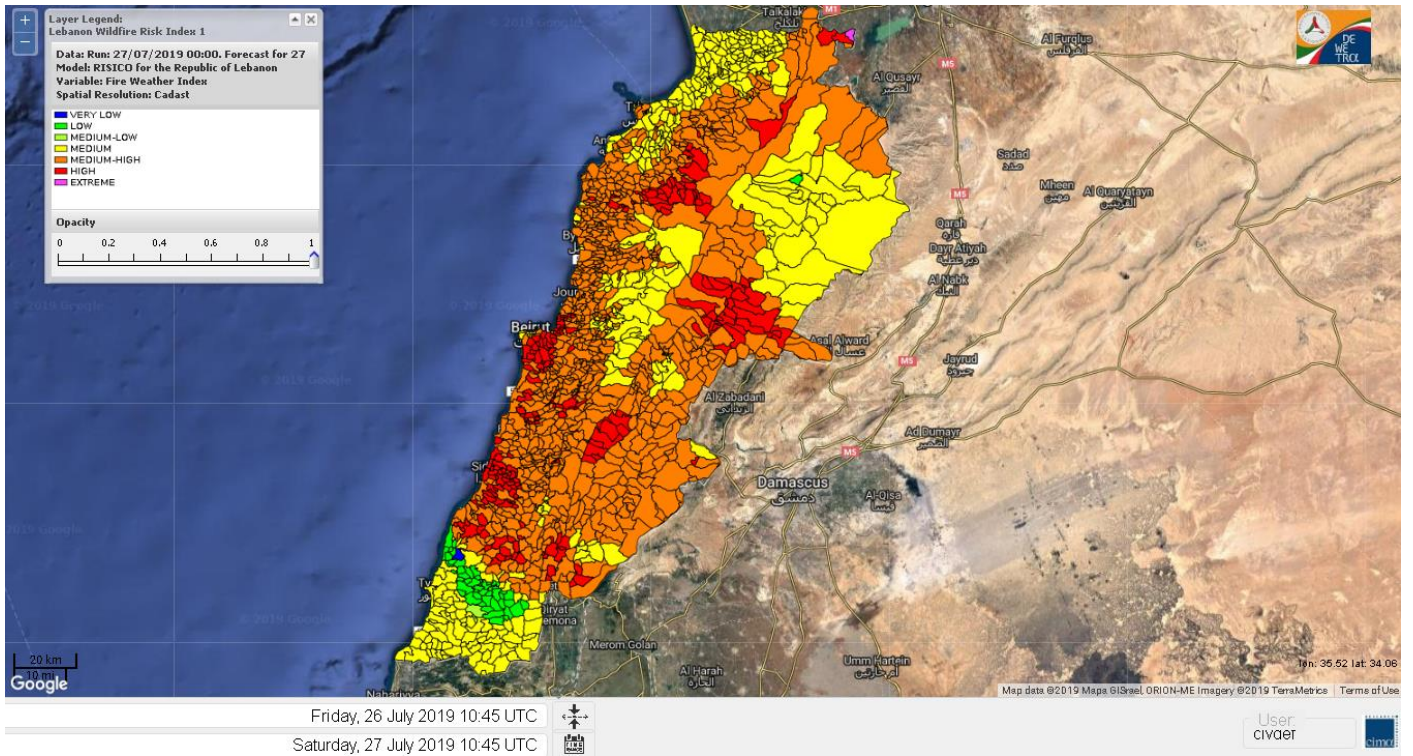

Lebanon for 27 July 2019