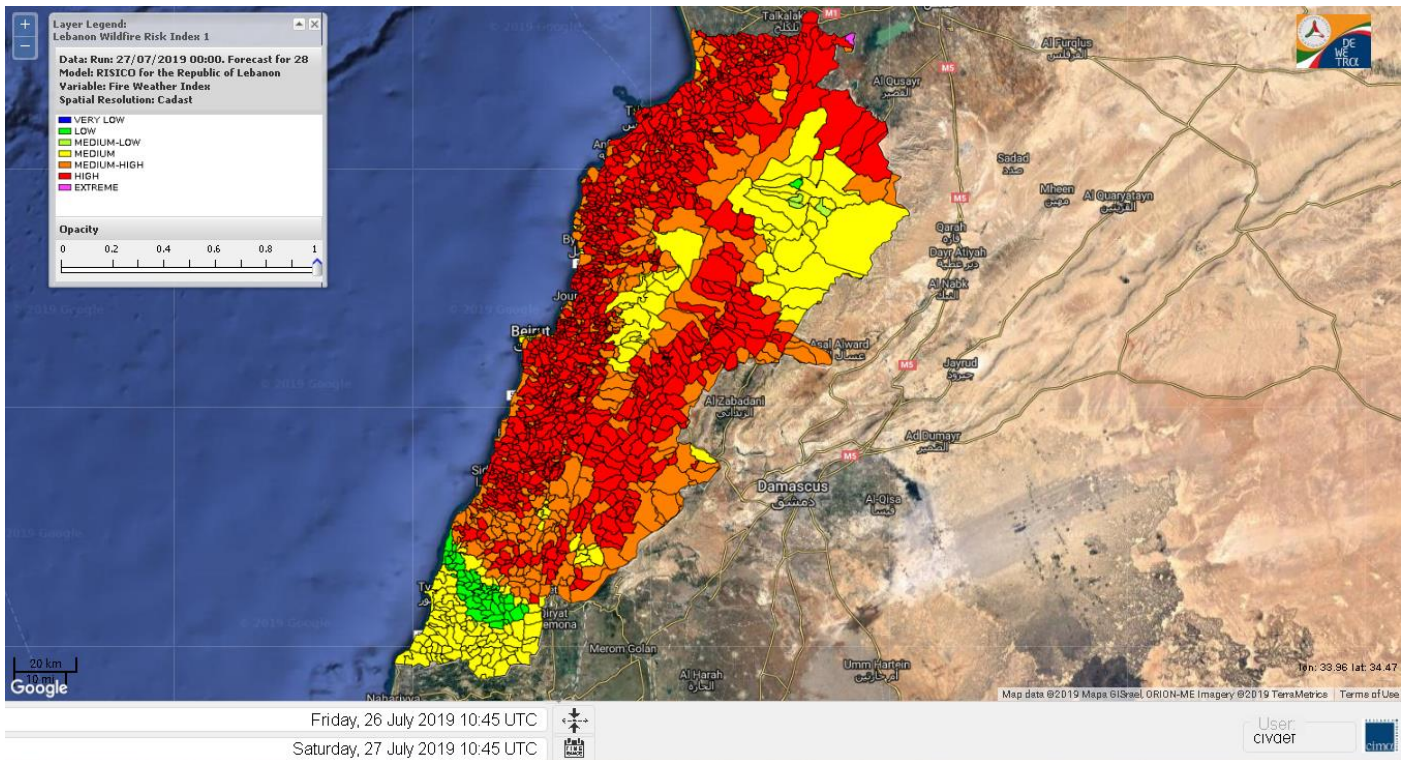

Lebanon for 28 July 2019