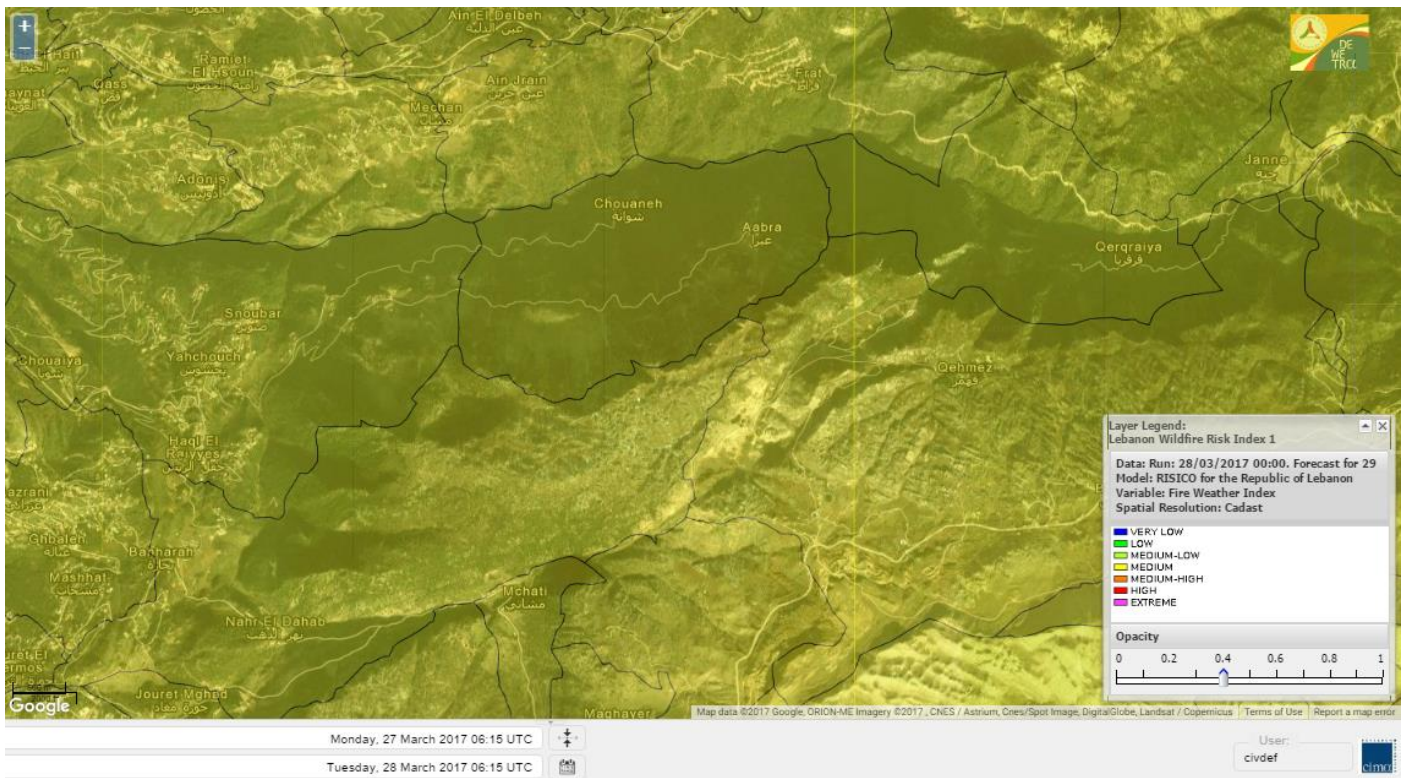

Jabal Moussa Reserve Forecast for 30 Mars 2017

Nord

Koura

Municipality	28-Mar	29-Mar	30-Mar	Municipality	28-Mar	29-Mar	30-Mar	Municipality	28-Mar	29-Mar	30-Mar
Aaba	M	M	MH	Afsaddiq	M	M	MH	Ain Ekriane	M	M	MH
Amioun	M	M	MH	Anfeh	M	M	MH	Badbhoun	M	M	MH
Barghoun	M	M	MH	Barsa	M	M	MH	Batroumine	M	M	MH
Bdebba	M	M	MH	Bechmizzine	M	M	MH	Bednayeil El-Koura	M	M	M
Bhabbouch El-Koura	M	M	MH	Bkeftine	M	M	MH	Bnehran	M	M	MH
Bqaiia El-Koura	M	M	MH	Bsarma	M	M	MH	Btaaboura	M	M	MH
Bttram	M	M	MH	Btouratij	M	M	MH	Bziza	M	M	MH
Dar Beechtar	M	M	MH	Dar Chmezzine	M	M	MH	Deddeh	M	M	MH
Deir El-Balamand	M	M	MH	Fih	M	M	MH	Hraiche	M	M	MH
Ijdaabrine	M	M	M	Kaftoun	M	M	MH	Kefraya El-Koura	M	M	MH
Kfarakka	M	M	MH	Kfarhata	M	M	M	Kfarhazir	M	M	MH
Kfarkahel	M	M	MH	Kfarsaroun	M	M	MH	Kosba	M	M	MH
Mejdel el-Koura	M	M	MH	Nakhle	M	M	MH	Qalhat	M	M	MH
Ras Masqa	M	M	MH	Rechdibbine	M	M	MH	Zakroun	M	M	MH
Zgharta El-Mtaouile	M	M	MH								