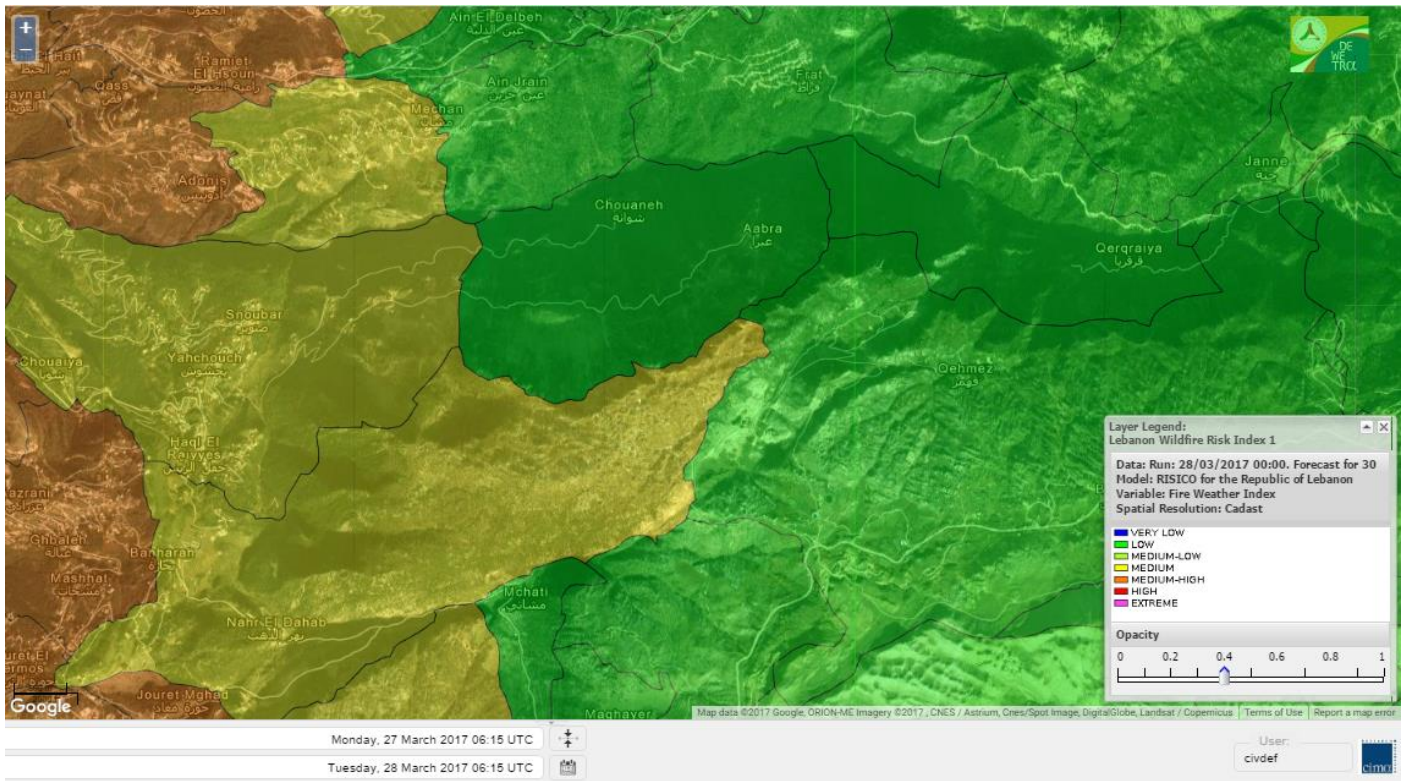

Jabal Moussa Reserve Forecast for 30 Mars 2017

Nord

Koura

Municipality	28-Mar	29-Mar	30-Mar	Municipality	28-Mar	29-Mar	30-Mar	Municipality	28-Mar	29-Mar	30-Mar
Aaba	M	M	MH	Afsaddiq	M	M	MH	Ain Ekriane	M	M	MH
Amioun	M	M	MH	Anfeh	M	M	MH	Badbhoun	M	M	MH
Barghoun	M	M	MH	Barsa	M	M	MH	Batroumine	M	M	MH
Bdebba	M	M	MH	Bechmizzine	M	M	MH	Bednayeil El-Koura	M	M	M
Bhabbouch El-Koura	M	M	MH	Bkeftine	M	M	MH	Bnehran	M	M	MH
Bqaiia El-Koura	M	M	MH	Bsarma	M	M	MH	Btaaboura	M	M	MH
Bttram	M	M	MH	Btouratij	M	M	MH	Bziza	M	M	MH
Dar Beechtar	M	M	MH	Dar Chmezzine	M	M	MH	Deddeh	M	M	MH
Deir El-Balamand	M	M	MH	Fih	M	M	MH	Hraiche	M	M	MH
Ijdaabrine	M	M	M	Kaftoun	M	M	MH	Kefraya El-Koura	M	M	MH
Kfarakka	M	M	MH	Kfarhata	M	M	M	Kfarhazir	M	M	MH
Kfarkahel	M	M	MH	Kfarsaroun	M	M	MH	Kosba	M	M	MH
Mejdel el-Koura	M	M	MH	Nakhle	M	M	MH	Qalhat	M	M	MH
Ras Masqa	M	M	MH	Rechdibbine	M	M	MH	Zakroun	M	M	MH
Zgharta El-Mtaouile	M	M	MH								