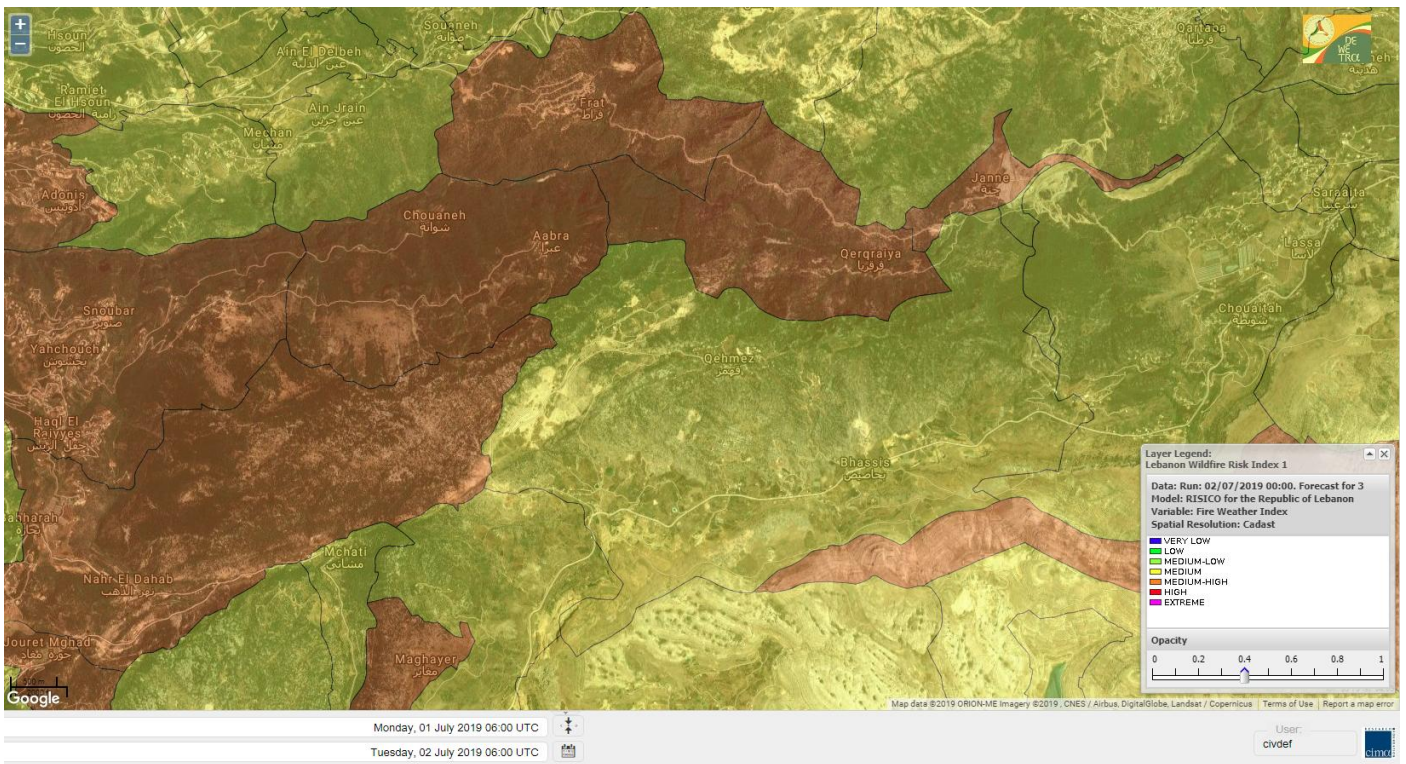

Jabal Moussa Reserve Forecast for 4 July 2019

Beirut, LB

 32° ACHRAFIEH,RIZK STATION | [CHANGE](#) 

TODAY HOURLY **10-DAY** CALENDAR HISTORY WUNDERMAP

Nord

Koura

Municipality	02-Jul	03-Jul	04-Jul	Municipality	02-Jul	03-Jul	04-Jul	Municipality	02-Jul	03-Jul	04-Jul
Aaba	M	M	M	Afsaddiq	M	M	M	Ain Ekrine	M	M	M
Amioun	M	M	M	Anfeh	M	M	M	Badbhoun	M	M	M
Barghoun	M	M	M	Barsa	MH	MH	MH	Batroumine	M	M	M
Bdebba	M	M	M	Bechmizine	M	M	M	Bednaye El-Koura	M	M	M
Bhabbouch El-Koura	M	M	M	Bkeftine	MH	MH	MH	Bnehran	M	M	M
Bqaiia El-Koura	MH	MH	MH	Bsarma	MH	MH	MH	Btaaboura	M	M	M
Bterram	M	M	M	Btouratij	M	M	M	Bziza	M	M	M
Dar Beechtar	M	M	M	Dar Chmezzine	M	M	M	Deddeh	M	M	M
Deir El-Balamand	M	M	M	Fih	M	M	M	Hraiche	M	MH	M
Ijdaabrine	M	M	M	Kaftoun	M	M	M	Kefraya El-Koura	M	M	M
Kfarakka	MH	MH	MH	Kfarhata	M	M	M	Kfarhazir	M	M	M
Kfarkahel	M	M	M	Kfarsaroun	M	M	M	Kosba	M	M	M
Mejdel el-Koura	M	M	M	Nakhle	M	M	M	Qalhat	MH	MH	MH
Ras Masqa	MH	MH	MH	Rechdibbine	M	M	M	Zakroun	MH	MH	MH
Zgharta El-Mtaouile	M	M	M								