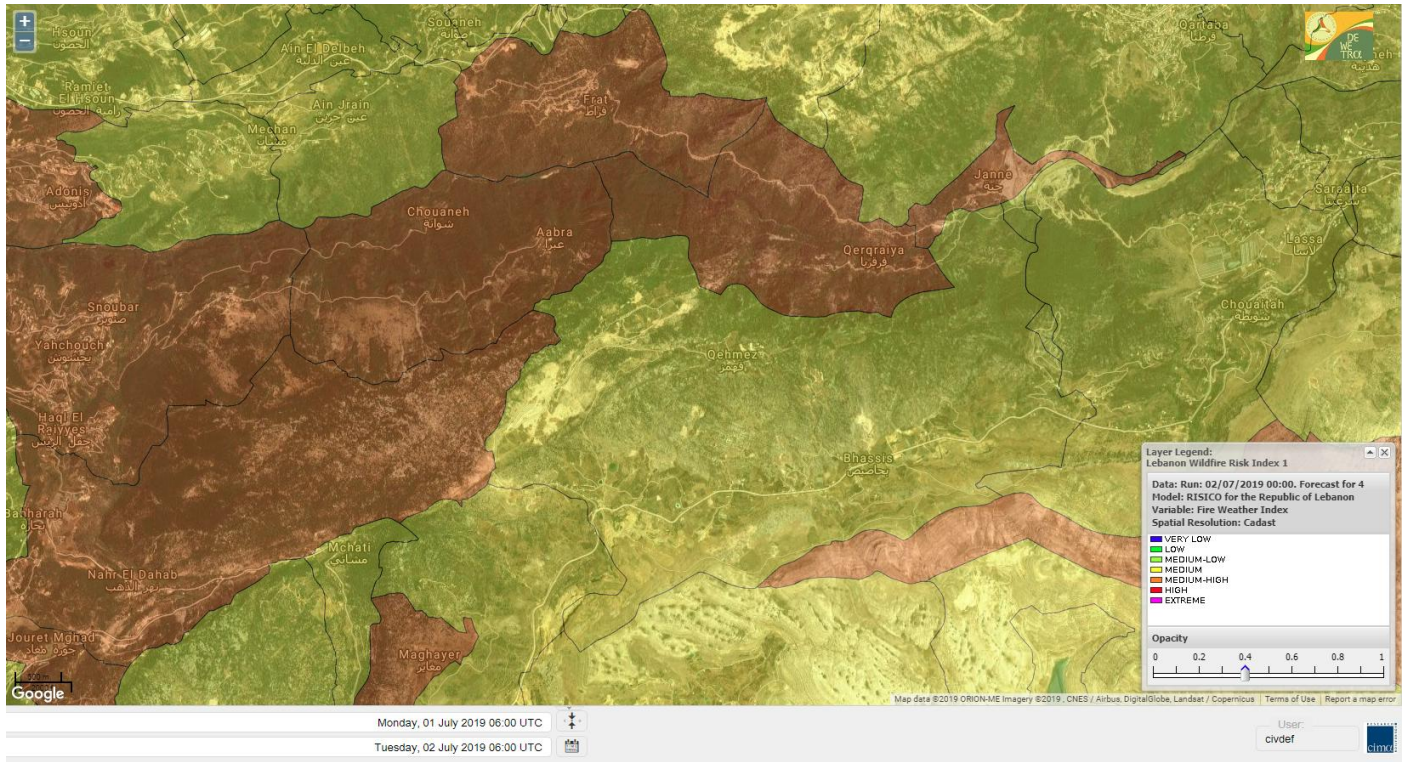

Jabal Moussa Reserve Forecast for 4 July 2019

Beirut, LB

 32° ACHRAFIEH,RIZK STATION | [CHANGE](#) 

TODAY HOURLY **10-DAY** CALENDAR HISTORY WUNDERMAP

Nord

Koura

Municipality	02-Jul	03-Jul	04-Jul	Municipality	02-Jul	03-Jul	04-Jul	Municipality	02-Jul	03-Jul	04-Jul
Aaba	M	M	M	Afsaddiq	M	M	M	Ain Ekrine	M	M	M
Amioun	M	M	M	Anfeh	M	M	M	Badbhoun	M	M	M
Barghoun	M	M	M	Barsa	MH	MH	MH	Batroumine	M	M	M
Bdebba	M	M	M	Bechmizine	M	M	M	Bednaye El-Koura	M	M	M
Bhabbouch El-Koura	M	M	M	Bkeftine	MH	MH	MH	Bnehran	M	M	M
Bqaiia El-Koura	MH	MH	MH	Bsarma	MH	MH	MH	Btaaboura	M	M	M
Bterram	M	M	M	Btouratij	M	M	M	Bziza	M	M	M
Dar Beechtar	M	M	M	Dar Chmezzine	M	M	M	Deddeh	M	M	M
Deir El-Balamand	M	M	M	Fih	M	M	M	Hraiche	M	MH	M
Ijdaabrine	M	M	M	Kaftoun	M	M	M	Kefraya El-Koura	M	M	M
Kfarakka	MH	MH	MH	Kfarhata	M	M	M	Kfarhazir	M	M	M
Kfarkahel	M	M	M	Kfarsaroun	M	M	M	Kosba	M	M	M
Mejdel el-Koura	M	M	M	Nakhle	M	M	M	Qalhat	MH	MH	MH
Ras Masqa	MH	MH	MH	Rechdibbine	M	M	M	Zakroun	MH	MH	MH
Zgharta El-Mtaouile	M	M	M								