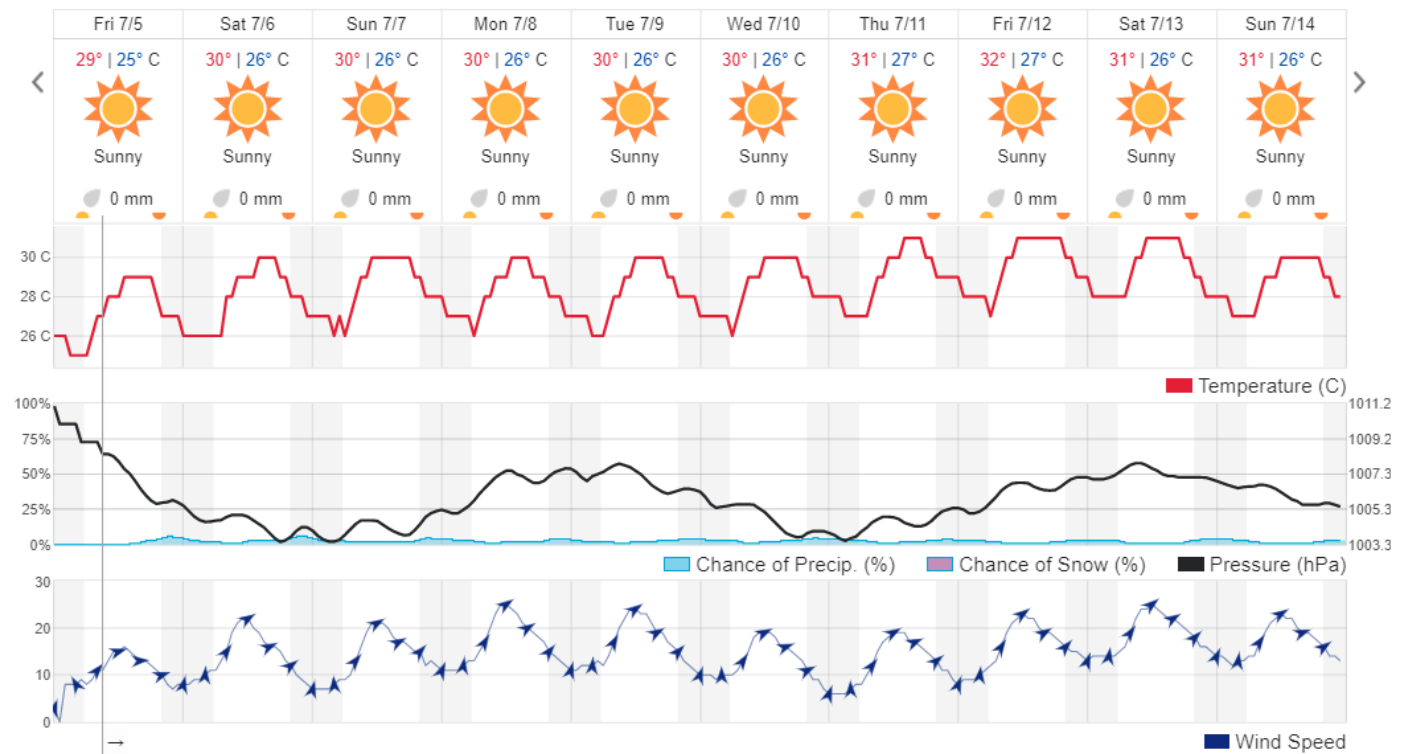

Jabal Moussa Reserve Forecast for 7 July 2019

Beirut, LB

27° ACHRAFIEH, RIZK STATION | CHANGE

TODAY HOURLY 10-DAY CALENDAR HISTORY WUNDERMAP

Customize

Nord

Koura

Municipality	05-Jul	06-Jul	07-Jul	Municipality	05-Jul	06-Jul	07-Jul	Municipality	05-Jul	06-Jul	07-Jul
Aaba	M	M	M	Afsaddiq	M	M	M	Ain Ekrine	M	M	M
Amioun	M	M	M	Anfeh	M	M	M	Badbhoun	M	M	M
Barghoun	M	M	M	Barsa	M	M	M	Batroumine	M	M	M
Bdebba	M	M	M	Bechmizine	M	M	M	BednayeI El-Koura	M	M	M
Bhabbouch El-Koura	M	M	M	Bkeftine	M	M	M	Bnehran	M	M	M
Bqaiiaa El-Koura	M	M	M	Bsarma	M	M	M	Btaaboura	M	M	M
Bterram	M	M	M	Btouratij	M	M	M	Bziza	M	M	M
Dar Beechtar	M	M	M	Dar Chmezzine	M	M	M	Deddeh	M	M	M
Deir El-Balamand	M	M	M	Fih	M	M	M	Hraiche	M	M	M
Ijdaabrine	M	M	M	Kaftoun	M	M	M	Kefraya El-Koura	M	M	M
Kfarakka	M	M	M	Kfarhata	M	M	M	Kfarhazir	M	M	M
Kfarkahel	M	M	M	Kfarsaroun	M	M	M	Kosba	M	M	M
Mejdel el-Koura	M	M	M	Nakhle	M	M	M	Qalhat	M	M	M
Ras Masqa	ML	ML	ML	Rechdibbine	M	M	M	Zakroun	M	M	M
Zgharta El-Mtaouile	M	M	M								