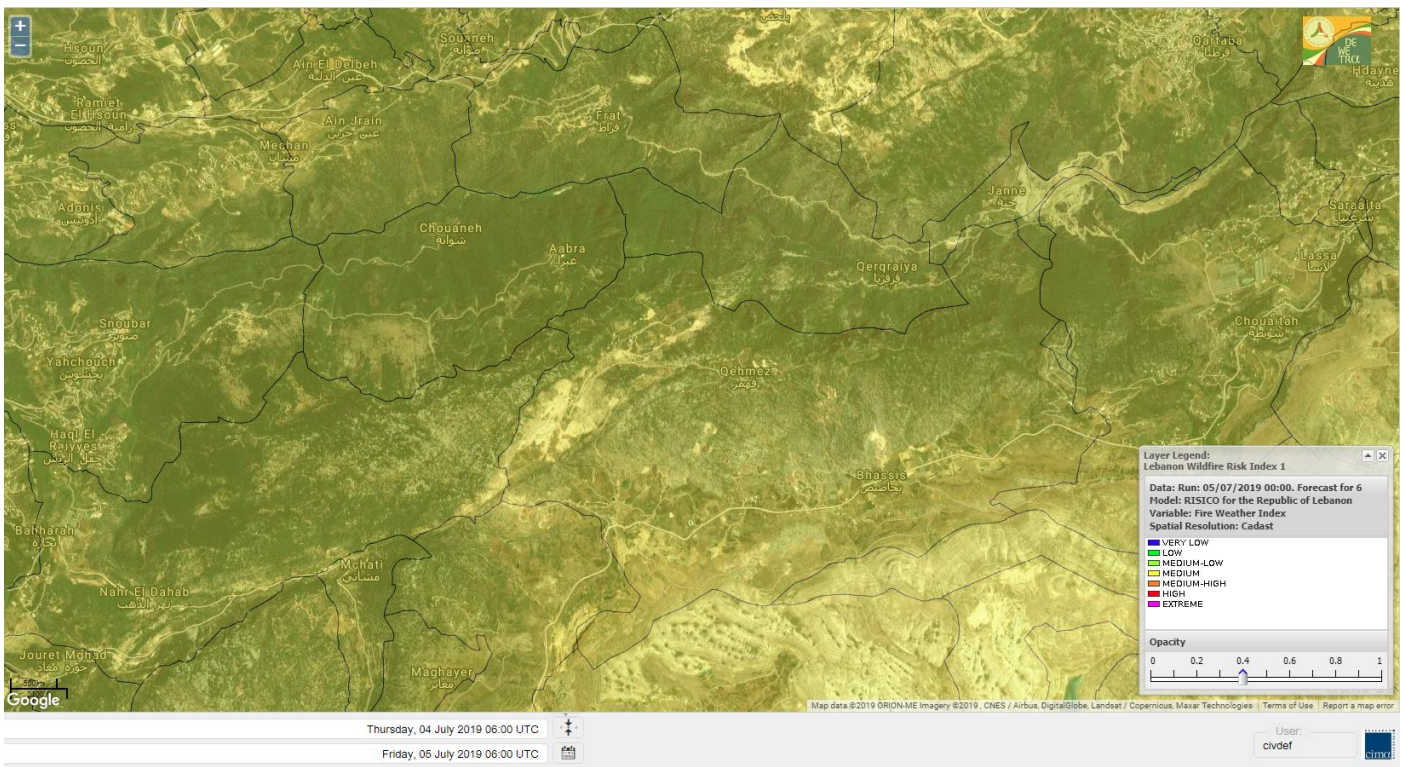

Jabal Moussa Reserve Forecast for 7 July 2019

Beirut, LB

27° ACHRAFIEH, RIZK STATION | CHANGE

TODAY HOURLY 10-DAY CALENDAR HISTORY WUNDERMAP

Customize

Nord

Koura

Municipality	05-Jul	06-Jul	07-Jul	Municipality	05-Jul	06-Jul	07-Jul	Municipality	05-Jul	06-Jul	07-Jul
Aaba	M	M	M	Afsaddiq	M	M	M	Ain Ekrine	M	M	M
Amioun	M	M	M	Anfeh	M	M	M	Badbhoun	M	M	M
Barghoun	M	M	M	Barsa	M	M	M	Batroumine	M	M	M
Bdebba	M	M	M	Bechmizine	M	M	M	BednayeI El-Koura	M	M	M
Bhabbouch El-Koura	M	M	M	Bkeftine	M	M	M	Bnehran	M	M	M
Bqaiiaa El-Koura	M	M	M	Bsarma	M	M	M	Btaaboura	M	M	M
Bterram	M	M	M	Btouratij	M	M	M	Bziza	M	M	M
Dar Beechtar	M	M	M	Dar Chmezzine	M	M	M	Deddeh	M	M	M
Deir El-Balamand	M	M	M	Fih	M	M	M	Hraiche	M	M	M
Ijdaabrine	M	M	M	Kaftoun	M	M	M	Kefraya El-Koura	M	M	M
Kfarakka	M	M	M	Kfarhata	M	M	M	Kfarhazir	M	M	M
Kfarkahel	M	M	M	Kfarsaroun	M	M	M	Kosba	M	M	M
Mejdel el-Koura	M	M	M	Nakhle	M	M	M	Qalhat	M	M	M
Ras Masqa	ML	ML	ML	Rechdibbine	M	M	M	Zakroun	M	M	M
Zgharta El-Mtaouile	M	M	M								