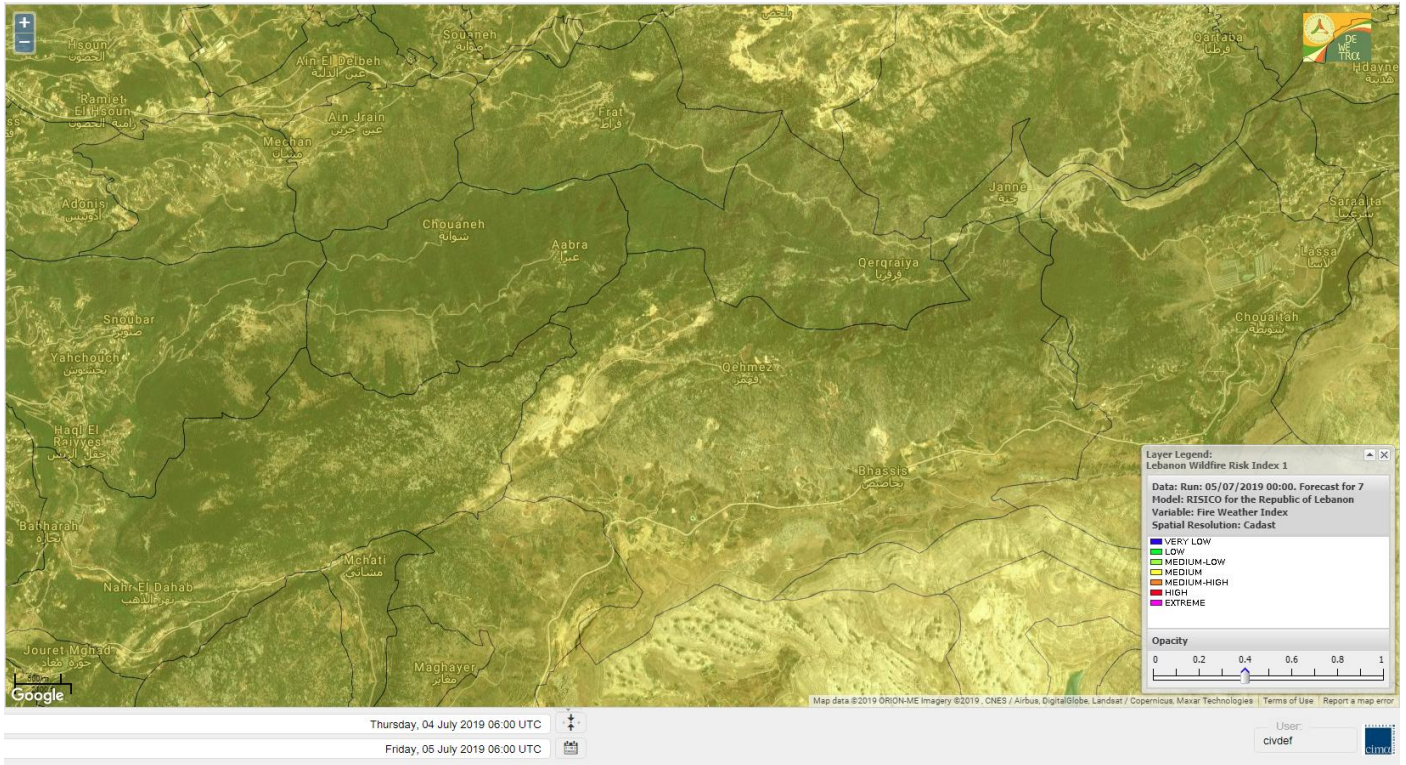

Jabal Moussa Reserve Forecast for 7 July 2019

Beirut, LB

27° ACHRAFIEH, RIZK STATION | CHANGE

TODAY HOURLY 10-DAY CALENDAR HISTORY WUNDERMAP

Customize

Nord

Koura

Municipality	05-Jul	06-Jul	07-Jul	Municipality	05-Jul	06-Jul	07-Jul	Municipality	05-Jul	06-Jul	07-Jul
Aaba	M	M	M	Afsaddiq	M	M	M	Ain Ekrine	M	M	M
Amioun	M	M	M	Anfeh	M	M	M	Badbhoun	M	M	M
Barghoun	M	M	M	Barsa	M	M	M	Batroumine	M	M	M
Bdebba	M	M	M	Bechmizine	M	M	M	BednayeI El-Koura	M	M	M
Bhabbouch El-Koura	M	M	M	Bkeftine	M	M	M	Bnehran	M	M	M
Bqaiiaa El-Koura	M	M	M	Bsarma	M	M	M	Btaaboura	M	M	M
Bterram	M	M	M	Btouratij	M	M	M	Bziza	M	M	M
Dar Beechtar	M	M	M	Dar Chmezzine	M	M	M	Deddeh	M	M	M
Deir El-Balamand	M	M	M	Fih	M	M	M	Hraiche	M	M	M
Ijdaabrine	M	M	M	Kaftoun	M	M	M	Kefraya El-Koura	M	M	M
Kfarakka	M	M	M	Kfarhata	M	M	M	Kfarhazir	M	M	M
Kfarkahel	M	M	M	Kfarsaroun	M	M	M	Kosba	M	M	M
Mejdel el-Koura	M	M	M	Nakhle	M	M	M	Qalhat	M	M	M
Ras Masqa	ML	ML	ML	Rechdibbine	M	M	M	Zakroun	M	M	M
Zgharta El-Mtaouile	M	M	M								