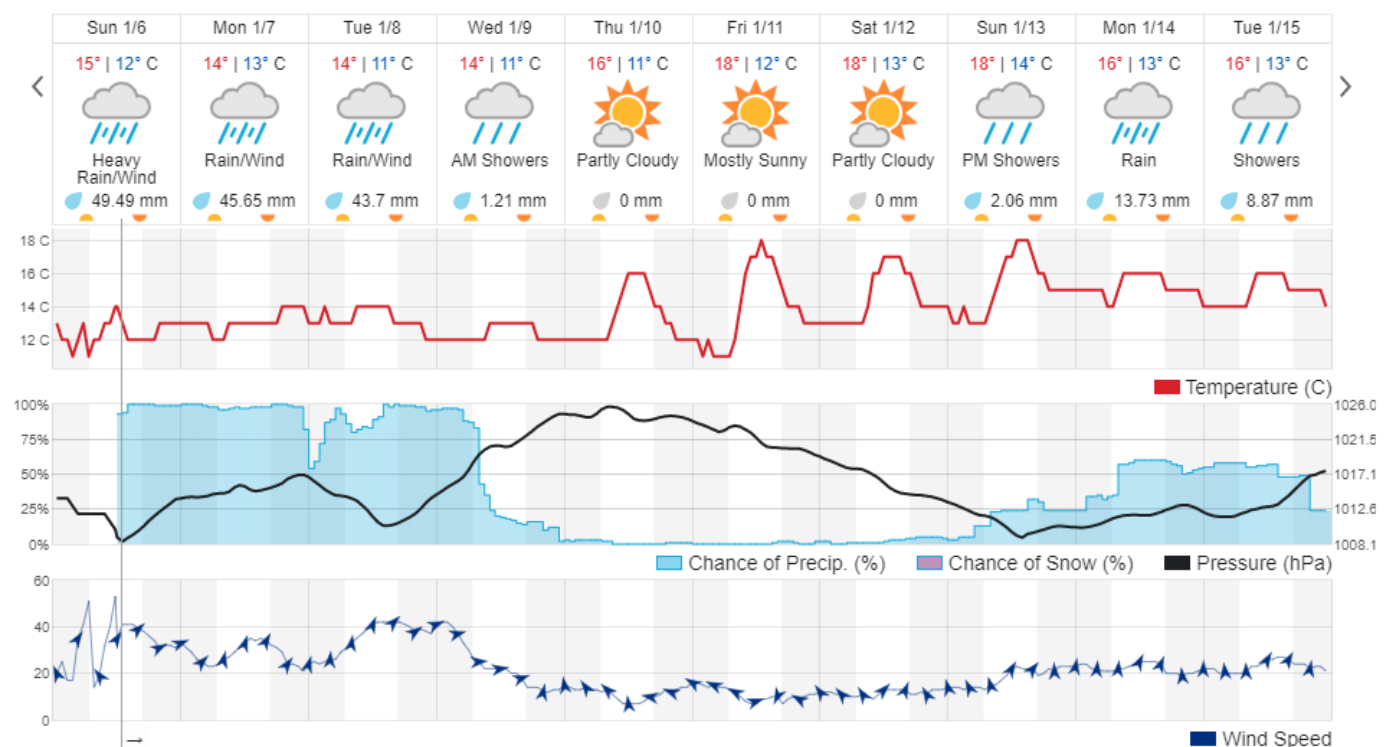

Jabal Moussa Reserve Forecast for 8 Jan 2019

Beirut, Lebanon

13° ACHRAFIEH, RIZK STATION | REPORT | CHANGE

TODAY HOURLY 10-DAY CALENDAR HISTORY WUNDERMAP

Customize

Nord

Koura

Municipality	06-Jan	07-Jan	08-Jan	Municipality	06-Jan	07-Jan	08-Jan	Municipality	06-Jan	07-Jan	08-Jan
Aaba	VL	VL	VL	Afsaddiq	VL	VL	VL	Ain Ekrine	VL	VL	VL
Amioun	VL	VL	VL	Anfeh	VL	VL	VL	Badbhoun	VL	VL	VL
Barghoun	VL	VL	VL	Barsa	VL	VL	VL	Batroumine	VL	VL	VL
Bdebba	VL	VL	VL	Bechmizine	VL	VL	VL	BednayeI El-Koura	VL	VL	VL
Bhabbouch El-Koura	VL	VL	VL	Bkeftine	VL	VL	VL	Bnehran	VL	VL	VL
Bqaiia El-Koura	VL	VL	VL	Bsarma	VL	VL	VL	Btaaboura	VL	VL	VL
Bttram	VL	VL	VL	Btouratij	VL	VL	VL	Bziza	VL	VL	VL
Dar Beechtar	VL	VL	VL	Dar Chmezzine	VL	VL	VL	Deddeh	VL	VL	VL
Deir El-Balamand	VL	VL	VL	Fih	VL	VL	VL	Hraiche	VL	VL	VL
Ijdaabrine	VL	VL	VL	Kaftoun	VL	VL	VL	Kefraya El-Koura	VL	VL	VL
Kfarakka	VL	VL	VL	Kfarhata	VL	VL	VL	Kfarhazir	VL	VL	VL
Kfarkahel	VL	VL	VL	Kfarsaroun	VL	VL	VL	Kosba	VL	VL	VL
Mejdel el-Koura	VL	VL	VL	Nakhle	VL	VL	VL	Qalhat	VL	VL	VL
Ras Masqa	VL	VL	VL	Rechdibbine	VL	VL	VL	Zakroun	VL	VL	VL
Zgharta El-Mtaouile	VL	VL	VL								