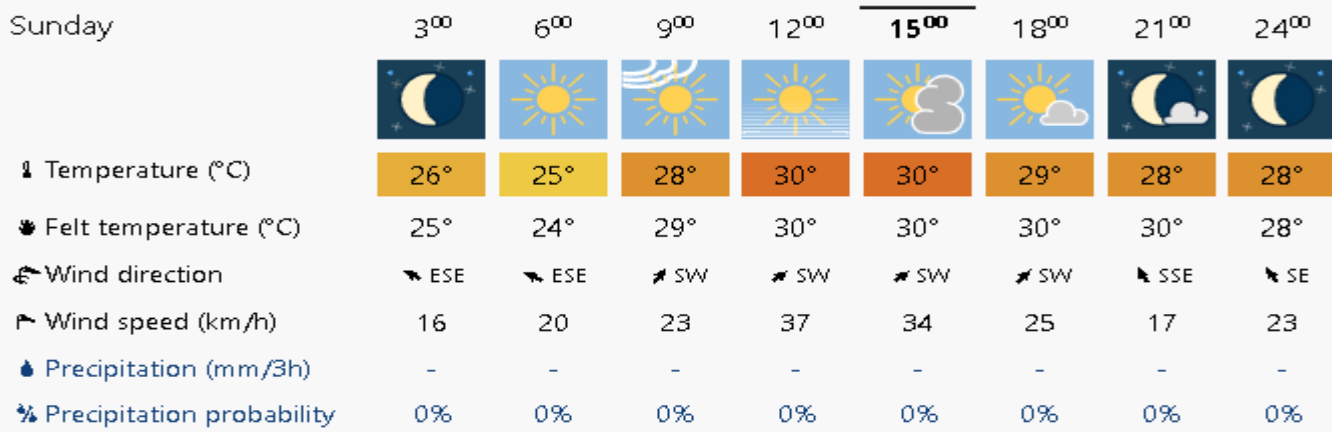

Jabal Moussa Reserve Forecast for 9 July 2019

Weather in Beirut

Beyrouth, Lebanon, 33.893° N 35.502° E, 40 m asl

Nord

Koura

Municipality	07-Jul	08-Jul	09-Jul	Municipality	07-Jul	08-Jul	09-Jul	Municipality	07-Jul	08-Jul	09-Jul
Aaba	M	MH	MH	Afsaddiq	M	MH	MH	Ain Ekriane	M	MH	MH
Amioun	M	MH	MH	Anfeh	M	MH	M	Badbhoun	M	H	MH
Barghoun	M	H	MH	Barsa	M	H	H	Batroumine	M	MH	MH
Bdebba	M	MH	MH	Bechmizzine	M	MH	MH	Bednayel El-Koura	MH	H	H
Bhabbouch El-Koura	MH	MH	MH	Bkeftine	M	MH	MH	Bnehran	MH	MH	MH
Bqaiiaa El-Koura	M	MH	MH	Bsarma	M	MH	MH	Btaaboura	MH	MH	MH
Bttram	M	MH	MH	Btouratij	M	MH	MH	Bziza	MH	MH	MH
Dar Beehtar	MH	H	H	Dar Chmezzine	MH	MH	MH	Deddeh	M	H	H
Deir El-Balamand	MH	MH	MH	Fih	M	H	H	Hraiche	M	H	MH
Ijdaabrine	MH	MH	MH	Kaftoun	MH	MH	MH	Kefraya El-Koura	MH	MH	MH
Kfarakka	M	MH	MH	Kfarhata	MH	MH	MH	Kfarhazir	M	MH	MH
Kfarkahel	M	MH	MH	Kfarsaroun	M	MH	MH	Kosba	M	MH	MH
Mejdel el-Koura	MH	H	H	Nakhle	M	MH	MH	Qalhat	MH	MH	MH
Ras Masqa	M	H	H	Rechdibbine	MH	MH	MH	Zakroun	MH	H	MH
Zgharta El-Mtaouile	MH	MH	MH								