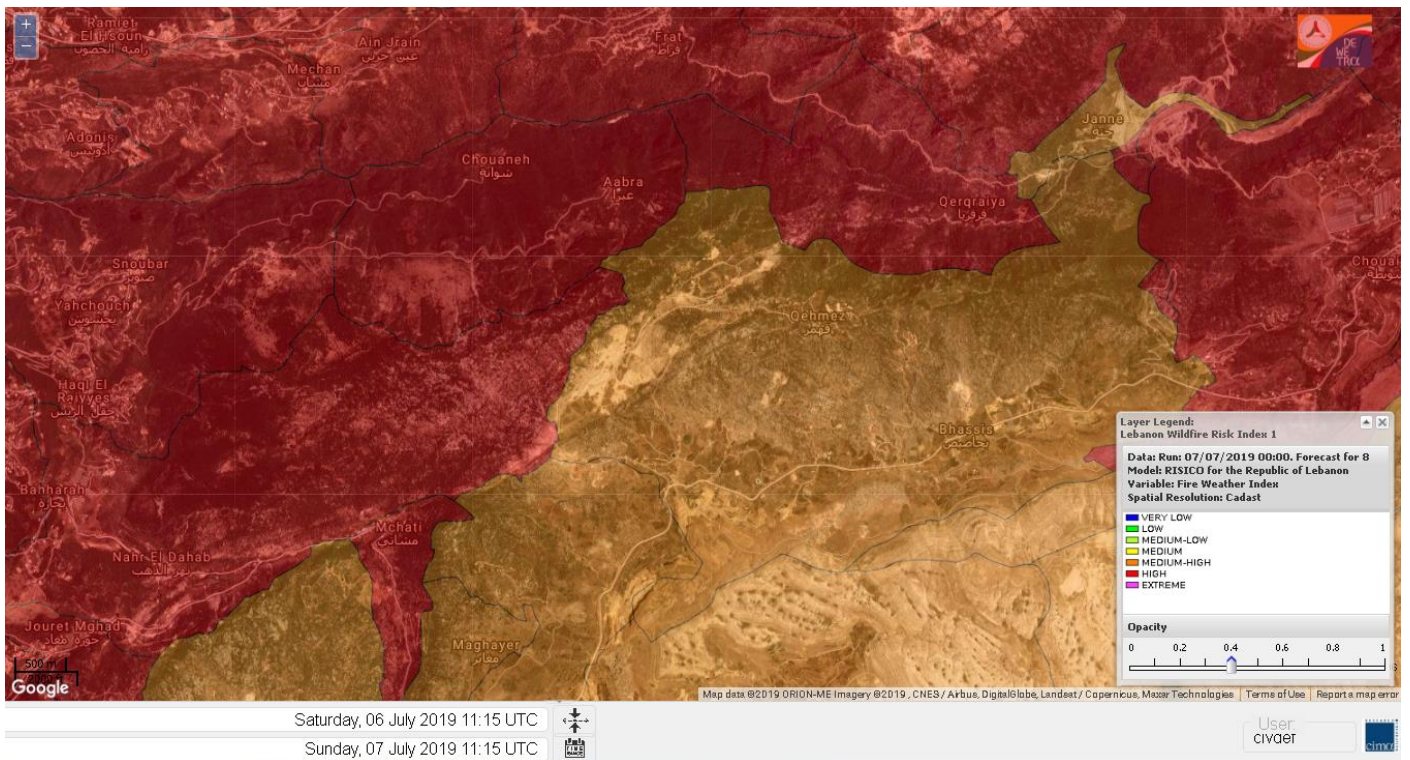

Jabal Moussa Reserve Forecast for 9 July 2019

Weather in Beirut

Beyrouth, Lebanon, 33.893° N 35.502° E, 40 m asl

Nord

Koura

Municipality	07-Jul	08-Jul	09-Jul	Municipality	07-Jul	08-Jul	09-Jul	Municipality	07-Jul	08-Jul	09-Jul
Aaba	M	MH	MH	Afsaddiq	M	MH	MH	Ain Ekriane	M	MH	MH
Amioun	M	MH	MH	Anfeh	M	MH	M	Badbhoun	M	H	MH
Barghoun	M	H	MH	Barsa	M	H	H	Batroumine	M	MH	MH
Bdebba	M	MH	MH	Bechmizzine	M	MH	MH	Bednayel El-Koura	MH	H	H
Bhabbouch El-Koura	MH	MH	MH	Bkeftine	M	MH	MH	Bnehran	MH	MH	MH
Bqaiiaa El-Koura	M	MH	MH	Bsarma	M	MH	MH	Btaaboura	MH	MH	MH
Bttram	M	MH	MH	Btouratij	M	MH	MH	Bziza	MH	MH	MH
Dar Beehtar	MH	H	H	Dar Chmezzine	MH	MH	MH	Deddeh	M	H	H
Deir El-Balamand	MH	MH	MH	Fih	M	H	H	Hraiche	M	H	MH
Ijdaabrine	MH	MH	MH	Kaftoun	MH	MH	MH	Kefraya El-Koura	MH	MH	MH
Kfarakka	M	MH	MH	Kfarhata	MH	MH	MH	Kfarhazir	M	MH	MH
Kfarkahel	M	MH	MH	Kfarsaroun	M	MH	MH	Kosba	M	MH	MH
Mejdel el-Koura	MH	H	H	Nakhle	M	MH	MH	Qalhat	MH	MH	MH
Ras Masqa	M	H	H	Rechdibbine	MH	MH	MH	Zakroun	MH	H	MH
Zgharta El-Mtaouile	MH	MH	MH								