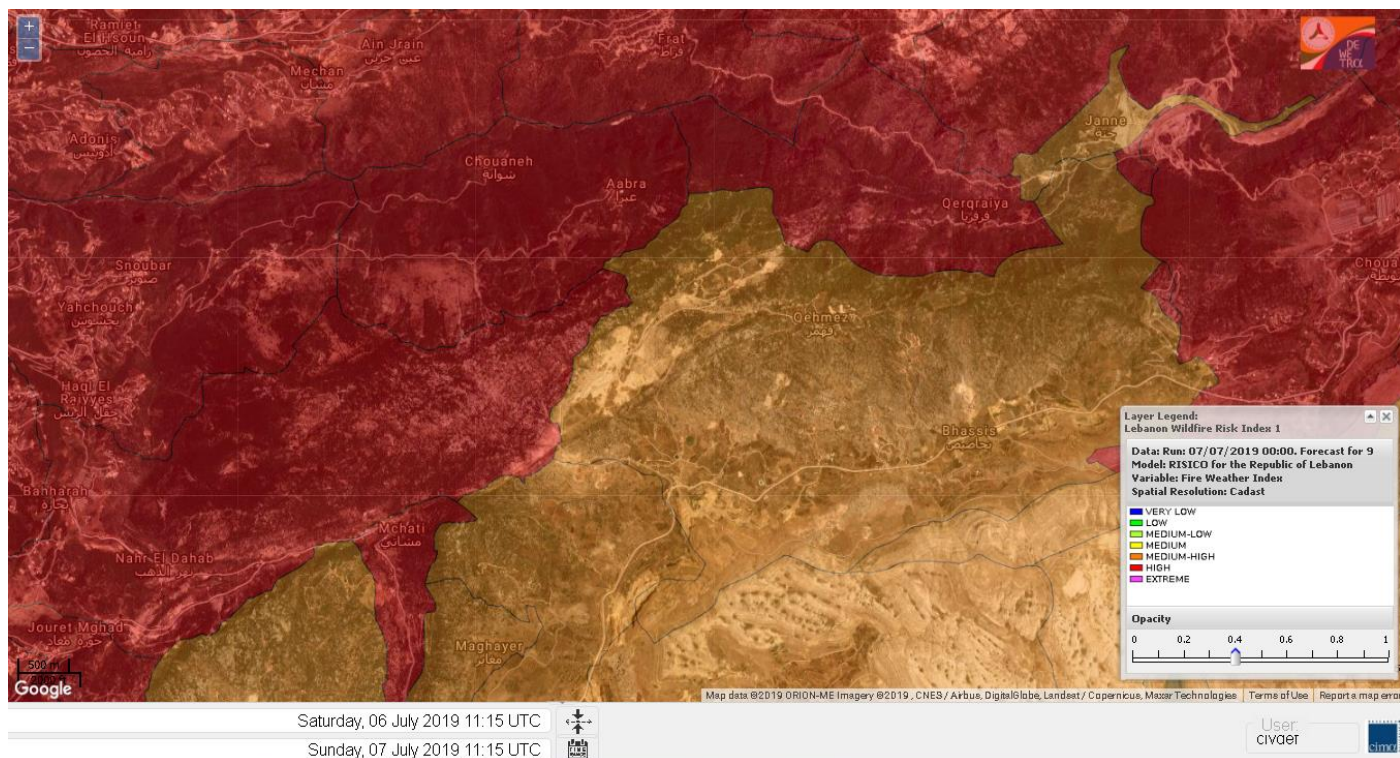

Jabal Moussa Reserve Forecast for 9 July 2019

Weather in Beirut

Beyrouth, Lebanon, 33.893° N 35.502° E, 40 m asl

Nord

Koura

Municipality	07-Jul	08-Jul	09-Jul	Municipality	07-Jul	08-Jul	09-Jul	Municipality	07-Jul	08-Jul	09-Jul
Aaba	M	MH	MH	Afsaddiq	M	MH	MH	Ain Ekriane	M	MH	MH
Amioun	M	MH	MH	Anfeh	M	MH	M	Badbhoun	M	H	MH
Barghoun	M	H	MH	Barsa	M	H	H	Batroumine	M	MH	MH
Bdebba	M	MH	MH	Bechmizzine	M	MH	MH	Bednayel El-Koura	MH	H	H
Bhabbouch El-Koura	MH	MH	MH	Bkeftine	M	MH	MH	Bnehran	MH	MH	MH
Bqaiiaa El-Koura	M	MH	MH	Bsarma	M	MH	MH	Btaaboura	MH	MH	MH
Bttram	M	MH	MH	Btouratij	M	MH	MH	Bziza	MH	MH	MH
Dar Beehtar	MH	H	H	Dar Chmezzine	MH	MH	MH	Deddeh	M	H	H
Deir El-Balamand	MH	MH	MH	Fih	M	H	H	Hraiche	M	H	MH
Ijdaabrine	MH	MH	MH	Kaftoun	MH	MH	MH	Kefraya El-Koura	MH	MH	MH
Kfarakka	M	MH	MH	Kfarhata	MH	MH	MH	Kfarhazir	M	MH	MH
Kfarkahel	M	MH	MH	Kfarsaroun	M	MH	MH	Kosba	M	MH	MH
Mejdel el-Koura	MH	H	H	Nakhle	M	MH	MH	Qalhat	MH	MH	MH
Ras Masqa	M	H	H	Rechdibbine	MH	MH	MH	Zakroun	MH	H	MH
Zgharta El-Mtaouile	MH	MH	MH								