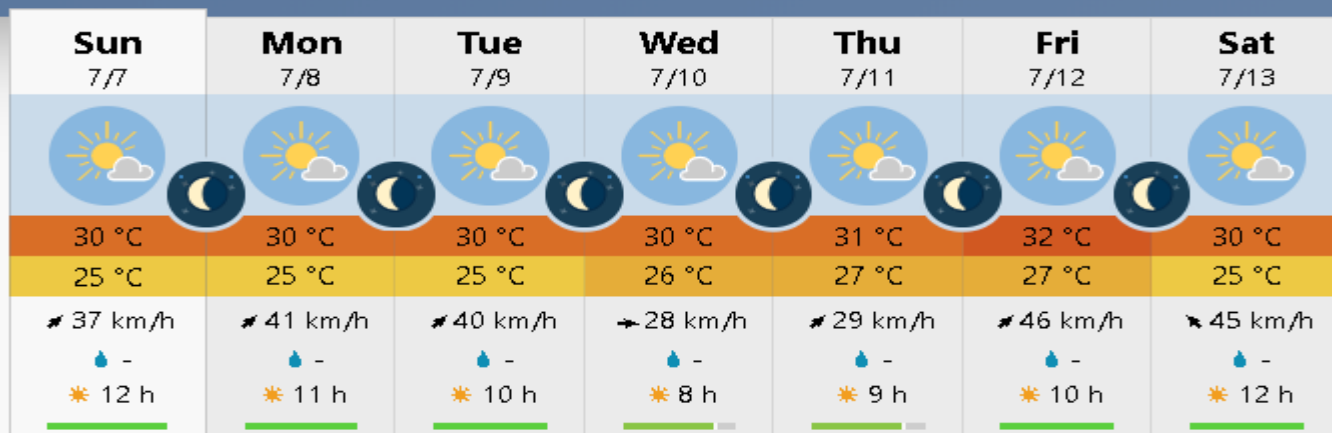

Jabal Moussa Reserve Forecast for 9 July 2019

Weather in Beirut

Beyrouth, Lebanon, 33.893° N 35.502° E, 40 m asl

Nord

Koura

Municipality	07-Jul	08-Jul	09-Jul	Municipality	07-Jul	08-Jul	09-Jul	Municipality	07-Jul	08-Jul	09-Jul
Aaba	M	MH	MH	Afsaddiq	M	MH	MH	Ain Ekriane	M	MH	MH
Amioun	M	MH	MH	Anfeh	M	MH	M	Badbhoun	M	H	MH
Barghoun	M	H	MH	Barsa	M	H	H	Batroumine	M	MH	MH
Bdebba	M	MH	MH	Bechmizzine	M	MH	MH	Bednayel El-Koura	MH	H	H
Bhabbouch El-Koura	MH	MH	MH	Bkeftine	M	MH	MH	Bnehran	MH	MH	MH
Bqaiiaa El-Koura	M	MH	MH	Bsarma	M	MH	MH	Btaaboura	MH	MH	MH
Bttram	M	MH	MH	Btouratij	M	MH	MH	Bziza	MH	MH	MH
Dar Beehtar	MH	H	H	Dar Chmezzine	MH	MH	MH	Deddeh	M	H	H
Deir El-Balamand	MH	MH	MH	Fih	M	H	H	Hraiche	M	H	MH
Ijdaabrine	MH	MH	MH	Kaftoun	MH	MH	MH	Kefraya El-Koura	MH	MH	MH
Kfarakka	M	MH	MH	Kfarhata	MH	MH	MH	Kfarhazir	M	MH	MH
Kfarkahel	M	MH	MH	Kfarsaroun	M	MH	MH	Kosba	M	MH	MH
Mejdel el-Koura	MH	H	H	Nakhle	M	MH	MH	Qalhat	MH	MH	MH
Ras Masqa	M	H	H	Rechdibbine	MH	MH	MH	Zakroun	MH	H	MH
Zgharta El-Mtaouile	MH	MH	MH								