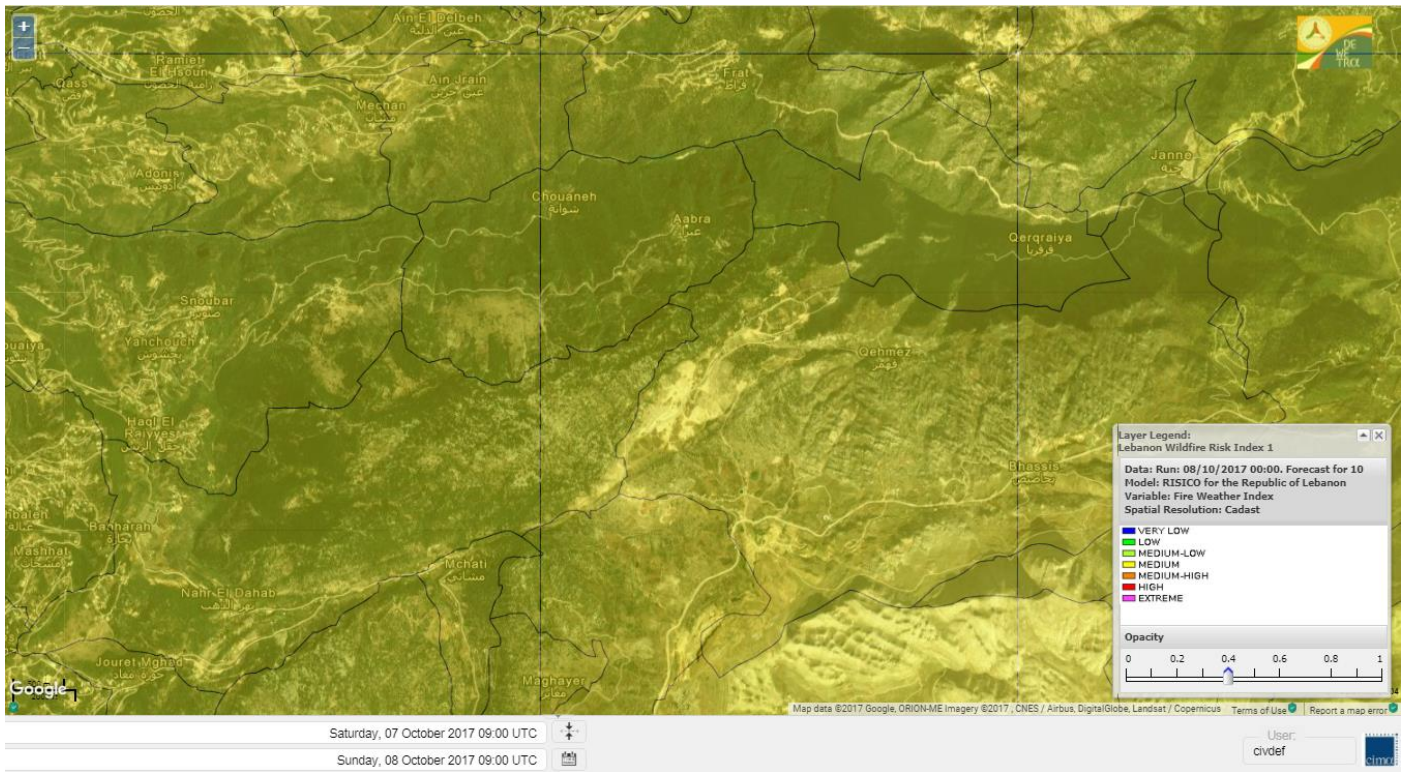

Nord

Koura

Municipality	08-Oct	09-Oct	10-Oct	Municipality	08-Oct	09-Oct	10-Oct	Municipality	08-Oct	09-Oct	10-Oct
Aaba	M	M	MH	Afsaddiq	M	M	MH	Ain Ekriane	M	ML	MH
Amioun	M	M	MH	Anfeh	M	M	H	Badbhoun	M	M	MH
Barghoun	M	M	MH	Barsa	M	M	MH	Batroumine	M	M	MH
Bdebba	M	M	MH	Bechmizzine	M	M	MH	Bednaye El-Koura	M	M	M
Bhabbouch El-Koura	M	ML	M	Bkeftine	M	M	MH	Bnehran	M	ML	M
Bqaiia El-Koura	M	ML	M	Bsarma	M	ML	MH	Btaaboura	M	M	MH
Bttram	M	M	MH	Btouratij	M	M	MH	Bziza	M	ML	MH
Dar Beehtar	M	M	MH	Dar Chmezzine	M	M	MH	Deddeh	M	M	MH
Deir El-Balamand	M	M	MH	Fih	M	M	MH	Hraiche	M	M	MH
Ijdaabrine	M	M	M	Kaftoun	M	ML	M	Kefraya El-Koura	M	M	MH
Kfarakka	M	ML	MH	Kfarhata	M	M	M	Kfarhazir	M	M	MH
Kfarkahel	M	ML	MH	Kfarsaroun	M	ML	MH	Kosba	M	ML	MH
Mejdel el-Koura	M	ML	M	Nakhle	M	ML	MH	Qalhat	M	M	MH
Ras Masqa	M	M	MH	Rechdibbine	M	ML	MH	Zakroun	M	M	MH
Zgharta El-Mtaouile	M	L	M								