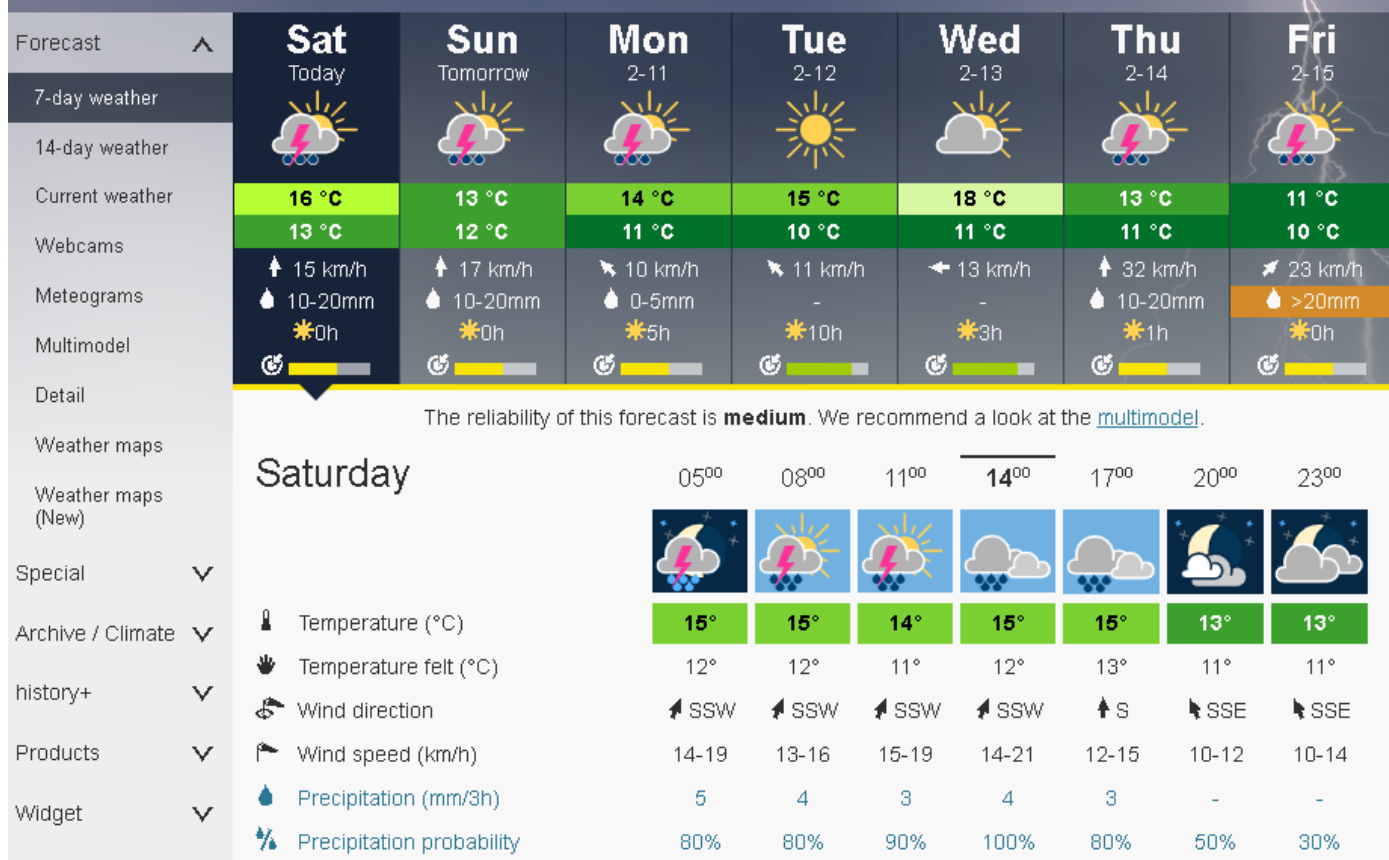

Jabal Moussa Reserve Forecast for 10 February 2019

Jabal Moussa Reserve Forecast for 11 February 2019

Weather Beirut

Beyrouth, Lebanon, 33.89°N 35.5°E 40m asl

Nord

Koura

Municipality	09-Feb	10-Feb	11-Feb	Municipality	09-Feb	10-Feb	11-Feb	Municipality	09-Feb	10-Feb	11-Feb
Aaba	L	ML	L	Afsaddiq	VL	L	ML	Ain Ekrine	VL	L	ML
Amioun	VL	L	L	Anfeh	L	M	M	Badbhoun	L	ML	ML
Barghoun	L	ML	ML	Barsa	VL	ML	ML	Batroumine	L	ML	M
Bdebba	L	ML	ML	Bechmizine	VL	L	L	Bednaye El-Koura	L	L	L
Bhabbouch El-Koura	VL	L	L	Bkeftine	VL	L	ML	Bnehran	VL	L	L
Bqaiia El-Koura	VL	ML	ML	Bsarma	VL	L	L	Btaaboura	L	L	L
Bterram	VL	L	L	Btouratij	L	M	M	Bziza	VL	L	L
Dar Beehtar	VL	L	L	Dar Chmezzine	VL	L	ML	Deddeh	L	ML	M
Deir El-Balamand	VL	L	L	Fih	L	ML	M	Hraiche	L	M	M
Ijdaabrine	L	L	L	Kaftoun	VL	L	L	Kefraya El-Koura	L	L	L
Kfarakka	VL	L	L	Kfarhata	L	L	L	Kfarhazir	L	L	ML
Kfarkahel	VL	ML	ML	Kfarsaroun	VL	L	L	Kosba	VL	L	L
Mejdel el-Koura	VL	L	L	Nakhle	VL	ML	ML	Qalhat	VL	L	L
Ras Masqa	VL	ML	ML	Rechdibbine	VL	L	ML	Zakroun	L	M	M
Zgharta El-Mtaouile	VL	L	L								