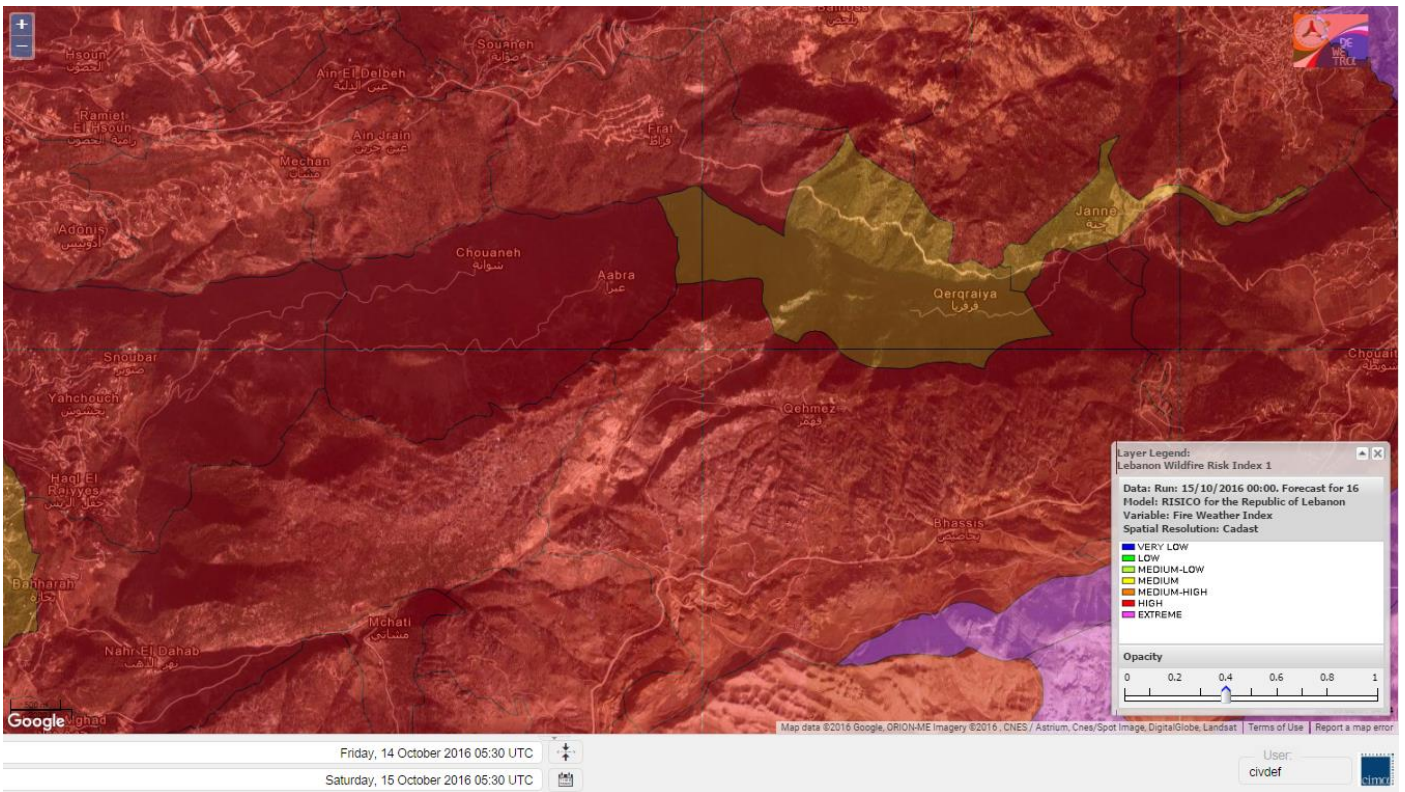

Jabal Moussa Reserve Forecast for 17 October 2016

Nord

Koura

Municipality	15-Oct	16-Oct	17-Oct	Municipality	15-Oct	16-Oct	17-Oct	Municipality	15-Oct	16-Oct	17-Oct
Aaba	M	M	MH	Afsaddiq	M	M	MH	Ain Ekryne	M	M	MH
Amioun	M	M	MH	Anfeh	M	M	MH	Badbhoun	M	M	MH
Barghoun	M	M	MH	Barsa	M	M	H	Batroumine	M	M	MH
Bdebba	M	M	MH	Bechmizzine	M	M	MH	Bednaye El-Koura	M	M	H
Bhabbouch El-Koura	M	M	MH	Bkeftine	M	M	MH	Bnehran	M	MH	MH
Bqaiia El-Koura	M	M	MH	Bsarma	M	M	MH	Btaaboura	M	M	MH
Bttram	M	M	MH	Btouratij	M	M	MH	Bziza	M	MH	MH
Dar Beechtar	M	M	H	Dar Chmezzine	M	M	MH	Deddeh	M	M	MH
Deir El-Balamand	M	M	MH	Fih	M	M	H	Hraiche	M	M	MH
Ijdaabrine	M	M	MH	Kaftoun	M	MH	MH	Kefraya El-Koura	M	M	MH
Kfarakka	M	M	MH	Kfarhata	M	M	MH	Kfarhazir	M	M	MH
Kfarkahel	M	M	MH	Kfarsaroun	M	M	MH	Kosba	M	M	MH
Mejdel el-Koura	MH	MH	MH	Nakhle	M	M	MH	Qalhat	M	M	MH
Ras Masqa	M	M	MH	Rechdibbine	M	M	MH	Zakroun	M	M	MH
Zgharta El-Mtaouile	H	H	MH								