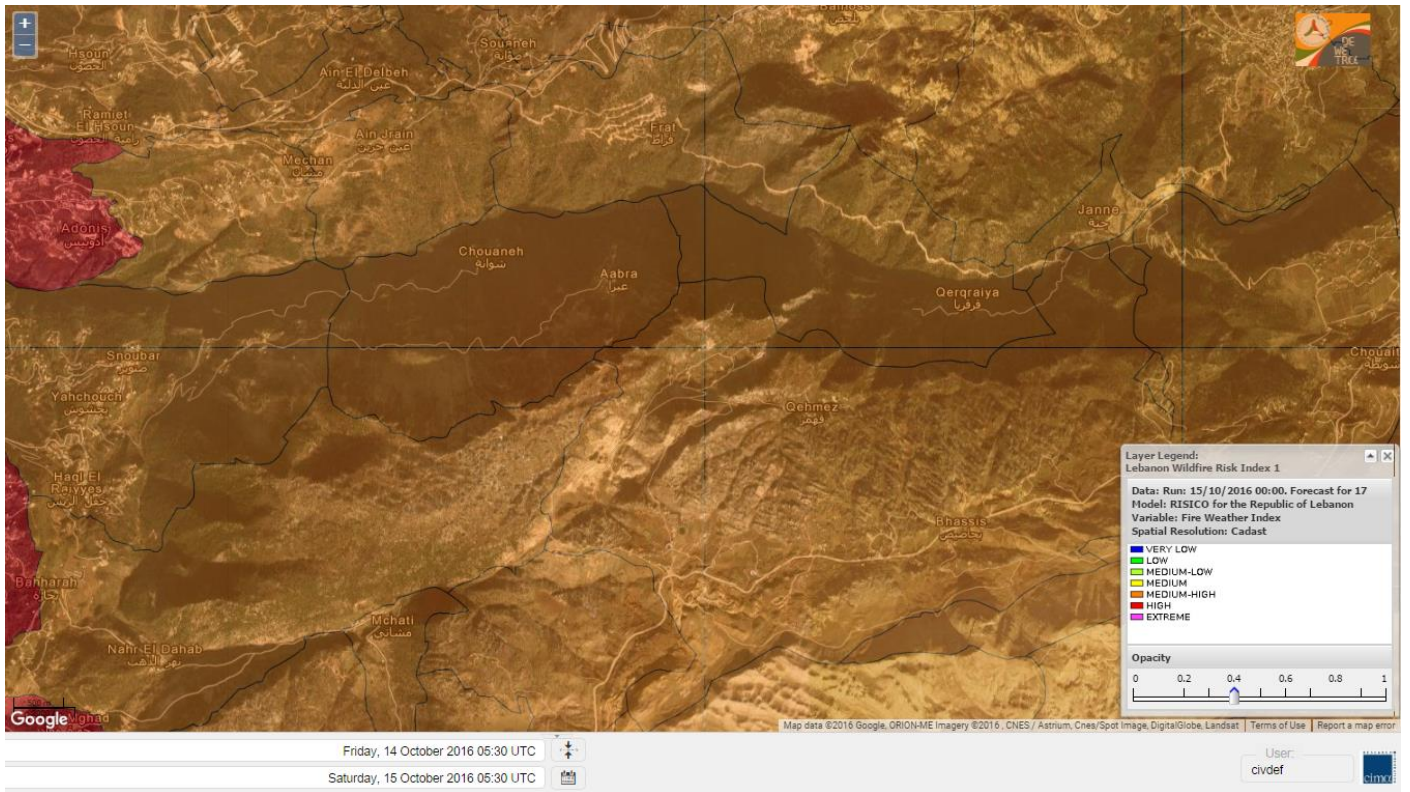

Jabal Moussa Reserve Forecast for 17 October 2016

Nord

Koura

Municipality	15-Oct	16-Oct	17-Oct	Municipality	15-Oct	16-Oct	17-Oct	Municipality	15-Oct	16-Oct	17-Oct
Aaba	M	M	MH	Afsaddiq	M	M	MH	Ain Ekryne	M	M	MH
Amioun	M	M	MH	Anfeh	M	M	MH	Badbhoun	M	M	MH
Barghoun	M	M	MH	Barsa	M	M	H	Batroumine	M	M	MH
Bdebba	M	M	MH	Bechmizzine	M	M	MH	Bednaye El-Koura	M	M	H
Bhabbouch El-Koura	M	M	MH	Bkeftine	M	M	MH	Bnehran	M	MH	MH
Bqaiia El-Koura	M	M	MH	Bsarma	M	M	MH	Btaaboura	M	M	MH
Bttram	M	M	MH	Btouratij	M	M	MH	Bziza	M	MH	MH
Dar Beechtar	M	M	H	Dar Chmezzine	M	M	MH	Deddeh	M	M	MH
Deir El-Balamand	M	M	MH	Fih	M	M	H	Hraiche	M	M	MH
Ijdaabrine	M	M	MH	Kaftoun	M	MH	MH	Kefraya El-Koura	M	M	MH
Kfarakka	M	M	MH	Kfarhata	M	M	MH	Kfarhazir	M	M	MH
Kfarkahel	M	M	MH	Kfarsaroun	M	M	MH	Kosba	M	M	MH
Mejdel el-Koura	MH	MH	MH	Nakhle	M	M	MH	Qalhat	M	M	MH
Ras Masqa	M	M	MH	Rechdibbine	M	M	MH	Zakroun	M	M	MH
Zgharta El-Mtaouile	H	H	MH								