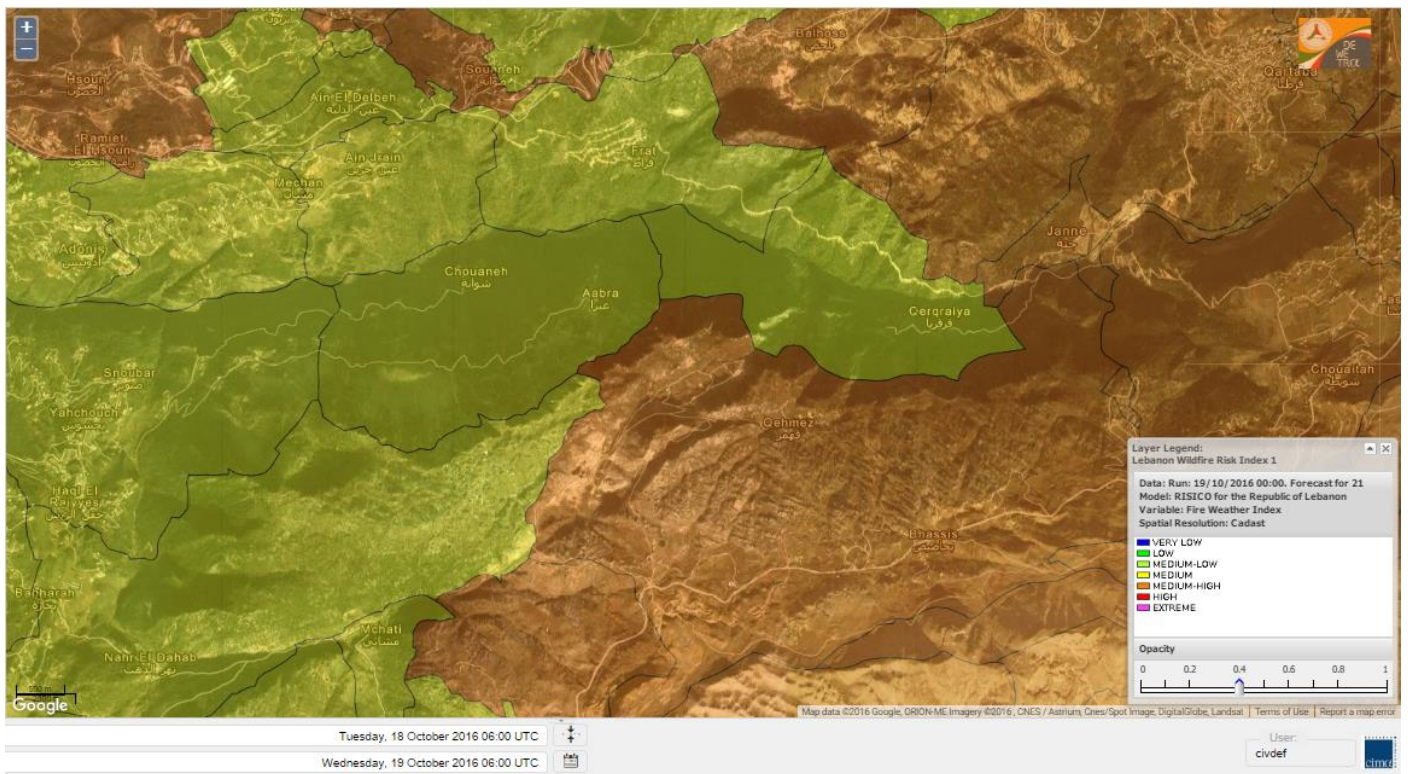

Jabal Moussa Reserve Forecast for 21 October 2016

Nord

Koura

Municipality	19-Oct	20-Oct	21-Oct	Municipality	19-Oct	20-Oct	21-Oct	Municipality	19-Oct	20-Oct	21-Oct
Aaba	M	M	MH	Afsaddiq	M	M	M	Ain Ekrine	M	M	M
Amioun	M	M	MH	Anfeh	M	M	MH	Badbhoun	M	M	MH
Barghoun	M	M	MH	Barsa	M	M	MH	Batroumine	M	M	MH
Bdebba	M	M	MH	Bechmizzine	M	M	MH	Bednaye El-Koura	M	M	MH
Bhabbouch El-Koura	M	M	M	Bkeftine	M	M	MH	Bnehran	M	M	M
Bqaiia El-Koura	M	M	MH	Bsarma	M	M	MH	Btaaboura	M	M	MH
Bttram	M	M	MH	Btouratij	M	M	MH	Bziza	M	M	MH
Dar Beechtar	M	M	MH	Dar Chmezzine	M	M	M	Deddeh	M	M	M
Deir El-Balamand	M	M	MH	Fih	M	M	M	Hraiche	M	M	MH
Ijdaabrine	M	M	MH	Kaftoun	M	M	M	Kefraya El-Koura	M	M	MH
Kfarakka	M	M	MH	Kfarhata	M	M	MH	Kfarhazir	M	M	MH
Kfarkahel	M	M	MH	Kfarsaroun	M	M	MH	Kosba	M	M	MH
Mejdel el-Koura	M	M	M	Nakhle	M	M	MH	Qalhat	M	M	MH
Ras Masqa	M	M	MH	Rechdibbine	M	M	M	Zakroun	M	M	MH
Zgharta El-Mtaouile	M	M	M								