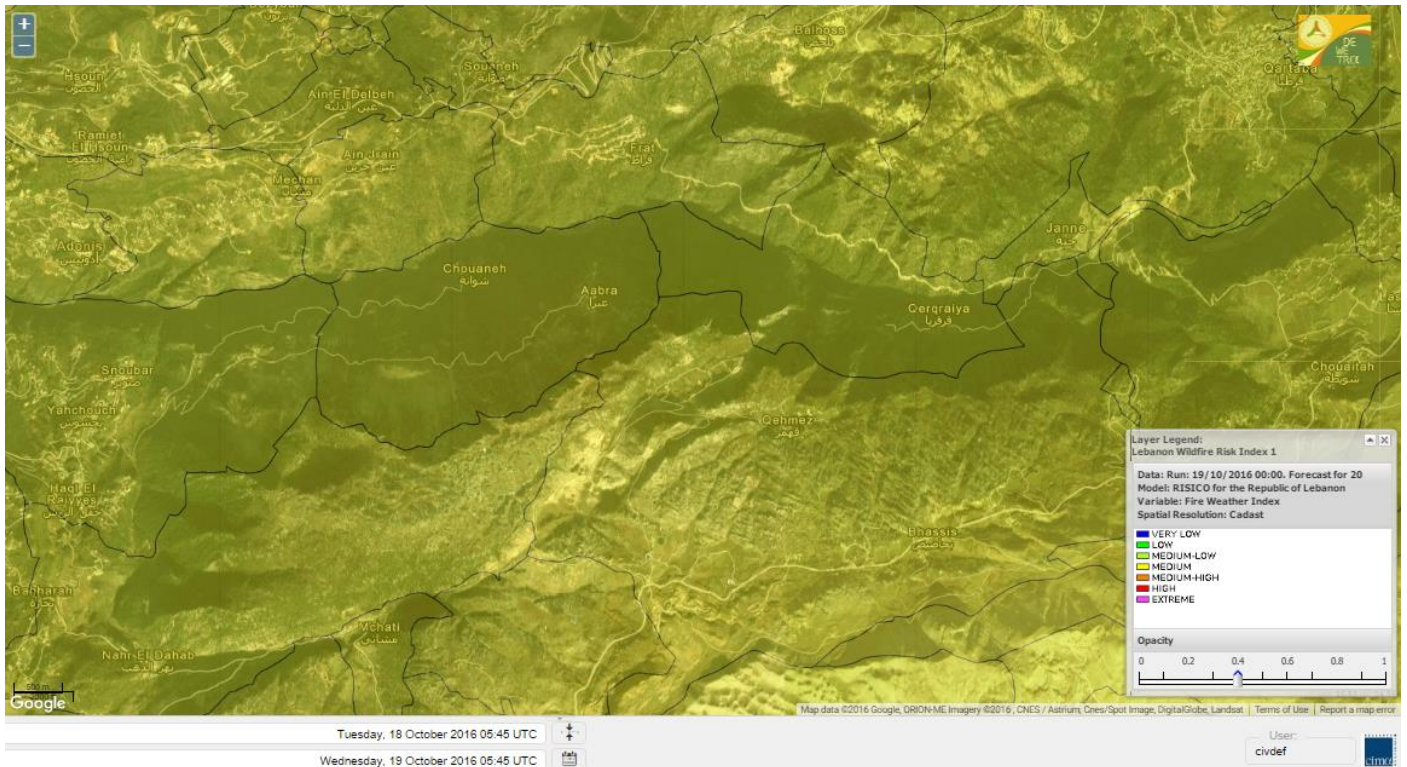

Jabal Moussa Reserve Forecast for 21 October 2016

Nord

Koura

Municipality	19-Oct	20-Oct	21-Oct	Municipality	19-Oct	20-Oct	21-Oct	Municipality	19-Oct	20-Oct	21-Oct
Aaba	M	M	MH	Afsaddiq	M	M	M	Ain Ekrine	M	M	M
Amioun	M	M	MH	Anfeh	M	M	MH	Badbhoun	M	M	MH
Barghoun	M	M	MH	Barsa	M	M	MH	Batroumine	M	M	MH
Bdebba	M	M	MH	Bechmizzine	M	M	MH	Bednaye El-Koura	M	M	MH
Bhabbouch El-Koura	M	M	M	Bkeftine	M	M	MH	Bnehran	M	M	M
Bqaiia El-Koura	M	M	MH	Bsarma	M	M	MH	Btaaboura	M	M	MH
Bttram	M	M	MH	Btouratij	M	M	MH	Bziza	M	M	MH
Dar Beechtar	M	M	MH	Dar Chmezzine	M	M	M	Deddeh	M	M	M
Deir El-Balamand	M	M	MH	Fih	M	M	M	Hraiche	M	M	MH
Ijdaabrine	M	M	MH	Kaftoun	M	M	M	Kefraya El-Koura	M	M	MH
Kfarakka	M	M	MH	Kfarhata	M	M	MH	Kfarhazir	M	M	MH
Kfarkahel	M	M	MH	Kfarsaroun	M	M	MH	Kosba	M	M	MH
Mejdel el-Koura	M	M	M	Nakhle	M	M	MH	Qalhat	M	M	MH
Ras Masqa	M	M	MH	Rechdibbine	M	M	M	Zakroun	M	M	MH
Zgharta El-Mtaouile	M	M	M								