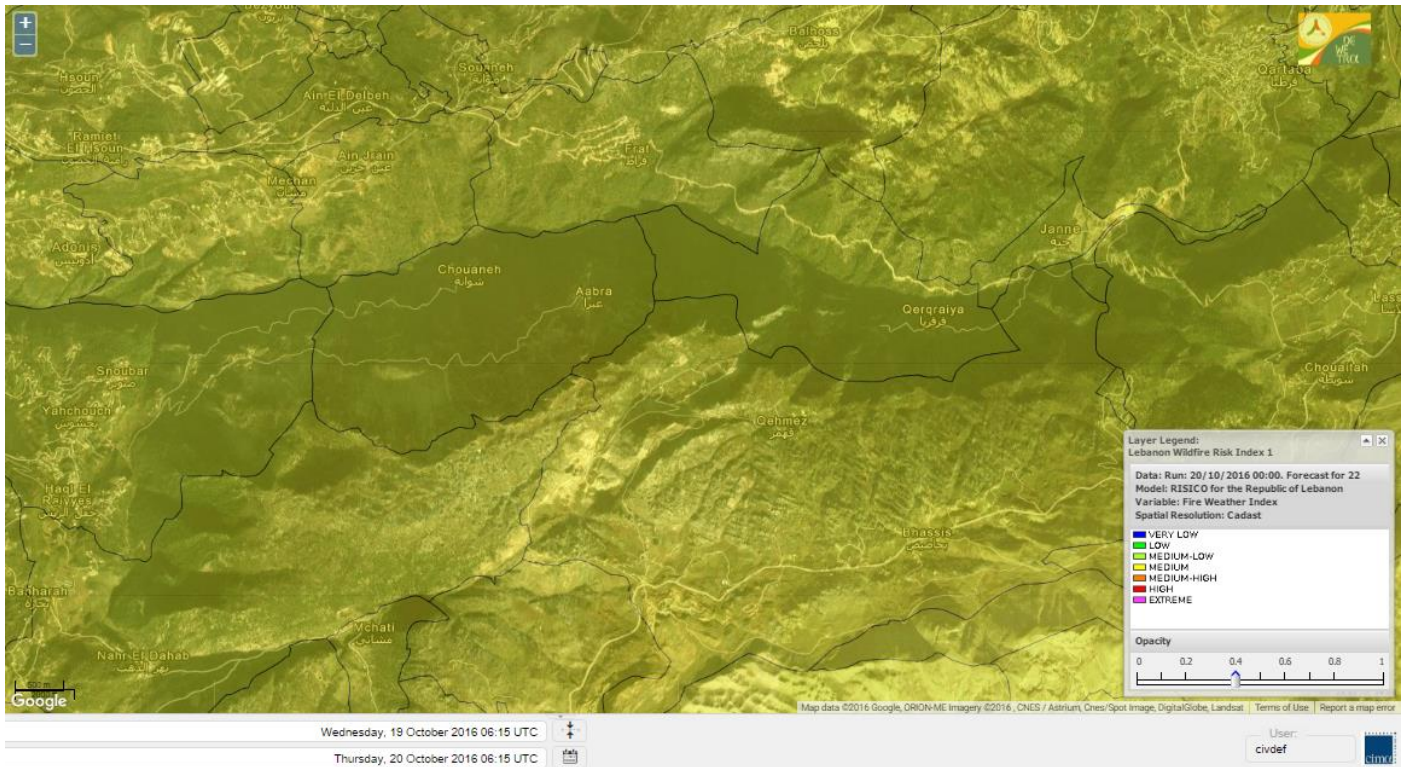

Jabal Moussa Reserve Forecast for 22 October 2016

Nord

Koura

Municipality	20-Oct	21-Oct	22-Oct	Municipality	20-Oct	21-Oct	22-Oct	Municipality	20-Oct	21-Oct	22-Oct
Aaba	M	M	M	Afsaddiq	M	M	M	Ain Ekrine	M	M	M
Amioun	M	M	M	Anfeh	M	M	M	Badbhoun	M	M	M
Barghoun	M	M	M	Barsa	M	M	M	Batroumine	M	M	M
Bdebba	M	M	M	Bechmizine	M	M	M	Bednayel El-Koura	M	M	M
Bhabbouch El-Koura	M	M	M	Bkeftine	M	M	M	Bnehran	M	M	M
Bqaiia El-Koura	M	M	M	Bsarma	M	M	M	Btaaboura	M	M	M
Bterram	M	M	M	Btouratij	M	M	M	Bziza	M	M	M
Dar Beechtar	M	M	M	Dar Chmezzine	M	M	M	Deddeh	M	M	M
Deir El-Balamand	M	M	M	Fih	M	M	M	Hraiche	M	M	M
Ijdaabrine	M	M	M	Kaftoun	M	M	M	Kefraya El-Koura	M	M	M
Kfarakka	M	M	M	Kfarhata	M	M	M	Kfarhazir	M	M	M
Kfarkahel	M	M	M	Kfarsaroun	M	M	M	Kosba	M	M	M
Mejdel el-Koura	M	M	M	Nakhle	M	M	M	Qalhat	M	M	M
Ras Masqa	M	M	M	Rechdibbine	M	M	M	Zakroun	M	M	M
Zgharta El-Mtaouile	M	M	M								